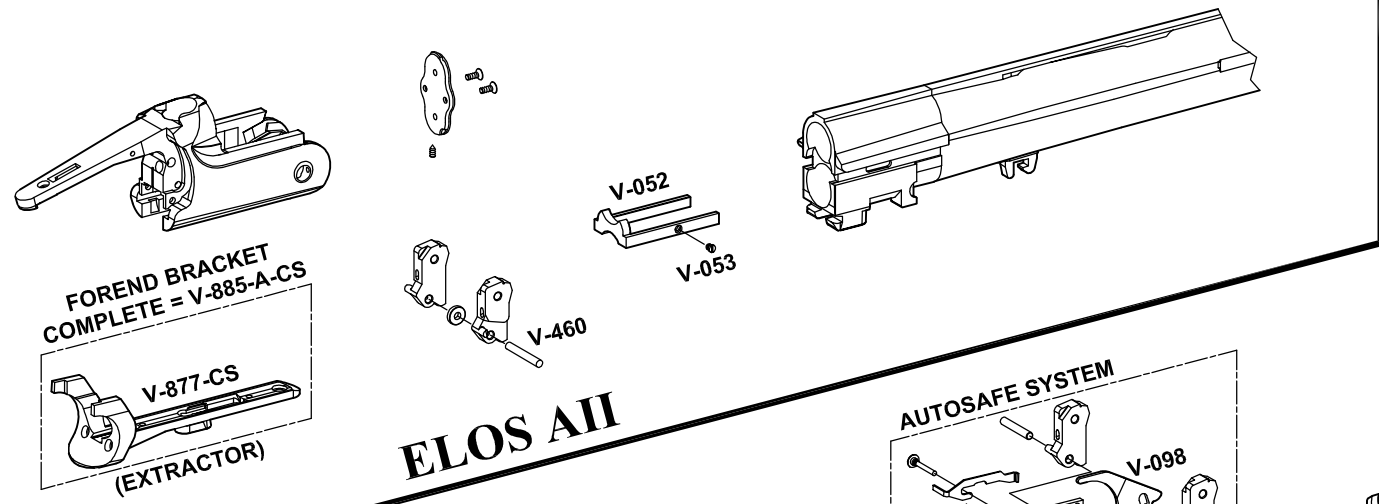

ELOS II

cal. 12/76mm - 12/3" GA.

ELOS DII

FIELD & AL

ELOS N2

Parti ricambio ELOS BII		ELOS BII spare parts		Pièces détachées ELOS BII	
CODICE	DESCRIZIONE	CODE	DESCRIPTION	CODE	DESCRIPTION
A-053	CALCIOLO IN GOMMA 12mm	A-053	RUBBER RECOIL PAD 12mm	A-053	SABOT ANTI-RECOIL CAOUTCHOUC 12mm
A-055	VITE FISSAGGIO CALCIOLO (n° 2)	A-055	RECOIL PAD SCREW (n° 2)	A-055	VIS POUR SABOT (n° 2)
P-004-DX	PERCUSSORE DESTRO	P-004-DX	RIGHT FIRING PIN	P-004-DX	PERCUTEUR DROIT
P-004-SX	PERCUSSORE SINISTRO	P-004-SX	LEFT FIRING PIN	P-004-SX	PERCUTEUR GAUCHE
P-006	TIRANTE CALCIO	P-006	STOCK BOLT	P-006	TIRANT DE CROSSE
P-009	SPINA ELASTICA	P-009	RING SPRING PIN	P-009	GOUPILLE FENDUE
P-018	MOLLA PERCUSSORE (n°2)	P-018	FIRING PIN SPRING (n°2)	P-018	RESSORT DE PERCUTEUR (n°2)
P-019-1	MOLLA SICURA	P-019-1	SAFETY SPRING	P-019-1	RESSORT SURETE
P-020	SPINA SICURA MONOGRILLO	P-020	SAFETY RETAINING PIN SINGLE TRIGGER	P-020	GOUPILLE SURETE MONODETENTE
P-022	SPINA FERMO TASSELLO	P-022	BOLT RETAINING RING PIN	P-022	GOUPILLE ARRET VERROU
P-024	MOLLA RICHIAMO CHIAVE DI APERTURA	P-024	TOP LEVER SPRING	P-024	RESSORT DE CLEF
P-028	MOLLA NOTTOLINO ARMAMENTO	P-028	COCKING CAM SPRING	P-028	RESSORT ARMEUR
P-029-C12	NOTTOLINO DI ARMAMENTO	P-029-C12	COCKING CAM	P-029-C12	ARMEUR
P-032	MOLLA DENTE AGGANCIAMENTO TASSELLO	P-032	TOP LEVER RETAINING LEVER SPRING	P-032	RESSORT ARRET DE VERROU
P-048	MOLLA RICHIAMO PIASTRINA AGGANCIAMENTO ASTA	P-048	FOREND CATCH SPRING	P-048	RESSORT DU POISSOIR
P-051	VITE PIASTRINA AGGANCIAMENTO ASTA (n° 2)	P-051	FOREND CATCH SCREW (n° 2)	P-051	VIS DE FIXATION DU POISSOIR (n° 2)
P-062	DISTANZIALE PER CANI	P-062	HAMMER SPACER	P-062	INTERCALAIRE ENTRE CHIENS
P-083	VITE FISSAGGIO ASTA (n° 2)	P-083	FOREND RETAINING SCREW (n° 2)	P-083	VIS DE FIXATION (n° 2)
P-084	DADO VITE FISSAGGIO ASTA (n° 2)	P-084	FOREND RETAINING NUT (n° 2)	P-084	DOUILLE DE FIXATION (n° 2)
P-088	SPINA ELASTICA FISSAGGIO DENTE ARMAMENTO	P-088	RING SPRING PIN	P-088	RESSORT DENT D'ARMEMENT
P-096-PNS	GRILLETTO	P-096-PNS	TRIGGER	P-096-PNS	DETENTE
P-097	MOLLA BILANCIERE	P-097	INERTIA BLOCK SUPPORT SPRING	P-097	RESSORT DE MASSELOTE
P-098	SPINA POSTERIORE FISSAGGIO GUARDAMANO	P-098	TRIGGER GUARD REAR RETAINING PIN	P-098	GOUPILLE DE FIXATION DU PONTET
P-099	PERNO GRILLETTO	P-099	TRIGGER RETAINING PIN	P-099	AXE DE DETENTE
P-116-A-BR	SICURA MONOGRILLO SELETTIVA COMPLETA	P-116-A-BR	SELECTOR SAFETY COMPLETE	P-116-A-BR	POUSSOIR SURETE/SELECTEUR COMPLET
P-119-A	GUIDAMOLLA DEI CANI COMPLETI (n° 2)	P-119-A	MAIN SPRINGS GUIDE COMPLETE (n° 2)	P-119-A	GUIDE RESSORT DE CHIEN COMPLET (n° 2)
P-142	MIRINO FIBRA OTTICA	P-142	OPTIC FIBER SIGHT	P-142	GUIDON FIBRE OPTIQUE
P-156	DENTE DI ARMAMENTO	P-156	COCKING CAM TRIP	P-156	POUSSOIR D'ARMEMENT
P-160	TASSELLO DI CHIUSURA	P-160	LOCKING BOLT	P-160	VERROU
P-165	GUIDAMOLLA EJECTOR (n° 2)	P-165	EJECTOR SPRING PLUNGER (n° 2)	P-165	GUIDE RESSORT EJECTEUR (n° 2)
P-166	MOLLA EJECTOR (n° 2)	P-166	EJECTOR SPRING (n° 2)	P-166	RESSORT D'EJECTEUR (n° 2)
T-328-TN	PERNO PIASTRINA SGANCIO ESTRATTORE (n° 2)	T-328-TN	RETAINING EJECTOR PLATE PIN (n° 2)	T-328-TN	AXE DE CAME COMMANDE EJECTEURS (n°2)
T-403	SCUDETTO ASTA	T-403	FOREND ESCUTHCHEON	T-403	AUGET
V-003	VITE FISSAGGIO TRAVERSINO	V-003	ASSEMBLING BLOCK SCREW	V-003	VIS ETRETOISE
V-006	SPINA FERMO PERCUSSORI	V-006	FIRING PIN RETAINING ROD	V-006	GOUPILLE ARRET PERCUTEUR
V-016	ASTA ARMAMENTO	V-016	COCKING ROD	V-016	TIGE D'ARMEMENT
V-064	SPINA MASSA INERZIALE	V-064	INERTIA BLOCK PIN	V-064	GOUPILLE SURETE DOUBLE DETENTE
V-099	SFERA DEL BILANCIERE	V-099	INERTIA BLOCK BALL	V-099	BILLE DU BALANCIER
V-101-A	BILANCIERE MONOGRILLO COMPLETO	V-101-A	INERTIA BLOCK SUPPORT COMPLETE	V-101-A	BALANCIER MONODETENTE
V-104	VITE REGOLAZIONE GRILLETTO	V-104	TRIGGER REGULATION SCREW	V-104	VIS DE REGULATION DETENTE
V-132	MOLLA RITORNO GRILLETTO	V-132	TRIGGER SPRING	V-132	RESSORT DE RAPPEL DETENTE
V-133	CHIAVE PERNO REGISTRO TASSELLO CROCE	V-133	FOREND BRACKET INSERT WRENCH	V-133	CLE POUR REGLAGE VIS EXENTRIQUE DU CROCHET
V-134	PERNO STANGHETTE	V-134	SEARS PIN	V-134	AXE DE GACHETTES
V-134	SPINA ANTERIORE FISSAGGIO GUARDAMANO	V-134	TRIGGER GUARD FRONT RETAINING PIN	V-134	GOUPILLE DE FIXATION ANTERIORE DU PONTET
V-206	PERNO FERMO ESTRATTORE (n° 2)	V-206	EJECTOR RETAINING PIN (n° 2)	V-206	PASTILLE D'ARRET DES COULISEAUX (n° 2)
V-210	PERNO LEVA SGANCIO DISPOSITIVO NON SPARO A FUCILE APERTO	V-210	OPEN GUN AUTOSAFE LEVER PIN	V-210	AXE DU LEVIER NON FEU ARME OUVERTE
V-212	LEVA SGANCIO DISPOSITIVO NON SPARO A FUCILE APERTO	V-212	OPEN GUN AUTOSAFE LEVER	V-212	LEVIER NON FEU ARME OUVERTE
V-213	SPINA DEI CANI	V-213	HAMMER RETAINING PIN	V-213	AXE DES CHIENS
V-214	PERNO GUIDA ASTINA COMANDO EJECTOR	V-214	EJECTOR COCKING ROD PIN	V-214	AXE DE COMMANDE DES TIGES EJECTEURS
V-216	PIASTRINA AGGANCIAMENTO ASTA	V-216	FOREND CATCH PLATE	V-216	TIRETTE DU GARDE-MAIN
V-219	TASSELLO APPOGGIO TENONE	V-219	FOREND BRACKET INSERT	V-219	INSERT DE TIRAGE SUR TENON
V-224	PIASTRINA RIENTRO ASTINA EJECTOR (n° 2)	V-224	INSERT FOR EJECT. COCKING ROD RECALL (n° 2)	V-224	INSERT POUR RAPPEL TIGE D'EJECTEUR (n°2)
V-225	PIASTRINA SGANCIO ESTRATTORE (n° 2)	V-225	RETAINING EJECTOR PLATE (n° 2)	V-225	CAME DE COMMANDE EJECTEURS (n° 2)
V-226	PIOLO COMANDO PIASTRINA SGANCIO ESTRATTORE (n° 2)	V-226	RETAINING EJECTOR PLATE PLUNGER (n° 2)	V-226	GUIDE RESSORT CAME COMMANDE EJECTEURS (n°2)
V-227	MOLLA PIASTRINA SGANCIO ESTRATTORE (n° 2)	V-227	RETAINING EJECTOR PLATE SPRING (n° 2)	V-227	RESSORT DE CAME DE COMMANDE EJECTEURS (n°2)
V-230	ESTRATTORE DESTRO	V-230	RIGHT EJECTOR	V-230	EJECTEUR DROIT
V-231	ESTRATTORE SINISTRO	V-231	LEFT EJECTOR	V-231	EJECTEUR GAUCHE
V-233	VITE FISSAGGIO SCUDETTO ASTA	V-233	FOREND ESCUTHCHEON RETAINING SCREW	V-233	VIS DE FIXATION AUGET
V-235-A	ASTINA COMANDO EJECTOR DESTRO	V-235-A	RIGHT EJECTOR COCKING ROD	V-235-A	TIGE D'EJECTEUR DROIT
V-236-A	ASTINA COMANDO EJECTOR SINISTRO	V-236-A	LEFT EJECTOR COCKING ROD	V-236-A	TIGE D'EJECTEUR GAUCHE
V-247	GUIDAMOLLA CHIAVE DI APERTURA	V-247	TOP LEVER SPRING PLUNGER	V-247	GUIDE RESSORT DU CLEF
V-249	SPINA FERMO CHIAVE DI APERTURA	V-249	TOP LEVER RETAINING PIN	V-249	GOUPILLE DE CLEF
V-256	PERNO ECCENTRICO PER REGOLAZIONE GRILLETTO	V-256	TRIGGER REGULATION PIN	V-256	AXE EXENTRIQUE DE DETENTE
V-257	CHIAVE VITE FISSAGGIO TASSELLO	V-257	FOREND BRACKET INSERT RETAINING SCREW WRENCH	V-257	CLE POUR VIS DE FIXATION DE L'INSERT D'APPUI TENON
V-340	STANGHETTA DESTRA	V-340	RIGHT SEAR	V-340	GACHETTE DROITE
V-341	STANGHETTA SINISTRA	V-341	LEFT SEAR	V-341	GACHETTE GAUCHE
V-344	MOLLA STANGHETTA (n° 2)	V-344	SEAR SPRING (n° 2)	V-344	RESSORT DE GACHETTE (n° 2)
V-429	VITE FISSAGGIO PIASTRINA CULATTA (n° 2) - solo MODELLO AL	V-429	BREECH FACE INSERT SCREW (n° 2) - on AL MODEL ONLY	V-429	VIS POUR INSERT SUR FACE TONNERRE (n°2) - seulement AL modeles
V-506-BR	GUARDAMANO	V-506-BR	TRIGGER GUARD	V-506-BR	PONTET
V-777	CANE DESTRO	V-777	RIGHT HAMMER	V-777	CHIEN DROIT
V-778	CANE SINISTRO	V-778	LEFT HAMMER	V-778	CHIEN GAUCHE
V-860-BR	CHIAVE DI APERTURA	V-860-BR	TOP LEVER	V-860-BR	CLEF D'OUVERTURE
V-873-A-CS	CROCE	V-873-A-CS	FOREND BRACKET	V-873-A-CS	CROCHET
V-884-A-CS	CROCE COMPLETA	V-884-A-CS	FOREND BRACKET COMPLETE	V-884-A-CS	CROCHET COMPLET
V-887-A-OL	CALCIO CACCIA OLIO COMPLETO	V-887-A-OL	FIELD STOCK OILED COMPLETE	V-887-A-OL	CROSSE CHASSE HUILEE COMPLETE
V-890-OL	ASTA OLIO	V-890-OL	FOREND OILED	V-890-OL	GARDE-MAIN HUILEE
V-900	PERNO CERNIERA (n° 2)	V-900	HINGE PIN (n° 2)	V-900	TOURILLON (n° 2)
V-901	MASSA INERZIALE	V-901	INERTIA BLOCK	V-901	MASSELOTE D'INERTIE
V-917	GRANO FISSAGGIO PIASTRINA CULATTA - solo MODELLO AL	V-917	RECEIVER PLATE SCREW - on AL MODEL ONLY	V-917	VIS POUR INSERT SUR FACE TONNERRE - seulement AL modeles
V-930	MOLLA PERNO NOTTOLINO ARMAMENTO (n°2)	V-930	COCKING CAM RETAINING PIN SPRING (n°2)	V-930	RESSORT DE GOUPILLE ARRET ARMEUR (n°2)
V-931	PERNO NOTTOLINO DI ARMAMENTO	V-931	COCKING CAM RETAINING PIN	V-931	GOUPILLE ARRET ARMEUR
V-946	PERNO REGISTRO TASSELLO APPOGGIO TENONE	V-946	FOREND BRACKET INSERT ADJUSTMENT SCREW	V-946	VIS DE REGLAGE DU TIRAGE SUR TENON
V-947	RONDELLA CALCIO	V-947	WASHER	V-947	RONDELLE
V-991	DENTE AGGANCIAMENTO TASSELLO	V-991	TOP LEVER RETAINING LEVER	V-991	ARRET DE VERROU
Y-074	DADO FISSAGGIO TASSELLO APPOGGIO TENONE	Y-074	FOREND BRACKET INSERT RETAINING NUT	Y-074	ECROU FIXATION DE L'INSERT D'APPUI SUR TENON
Y-075	VITE FISSAGGIO TASSELLO APPOGGIO TENONE	Y-075	FOREND BRACKET INSERT RETAINING SCREW	Y-075	VIS FIXATION DE L'INSERT D'APPUI SUR TENON
Y-076	ROSETTA DI SICUREZZA	Y-076	WASHER	Y-076	RONDELLE ELASTIQUE
ELOS AII		ELOS AII		ELOS AII	
V-052	ESTRATTORE	V-052	EXTRACTOR	V-052	EXTRACTEUR
V-053	PERNO ESTRATTORE	V-053	EXTRACTOR PIN	V-053	VIS DE EXTRACTEUR
V-460	SPINA DEI CANI (solo modelli EXTRACTOR)	V-460	HAMMER RETAINING PIN (only EXTRACTOR models)	V-460	AXE DES CHIENS (seulement EXTRACTEUR modeles)
V-877-CS	CROCE	V-877-CS	FOREND BRACKET	V-877-CS	CROCHET
V-885-A-CS	CROCE COMPLETA	V-885-A-CS	FOREND BRACKET COMPLETE	V-885-A-CS	CROCHET COMPLET
ELOS DII		ELOS DII		ELOS DII	
V-873-ON	CROCE	V-873-ON	FOREND BRACKET	V-873-ON	CROCHET
V-884-A-ON	CROCE COMPLETA	V-884-A-ON	FOREND BRACKET COMPLETE	V-884-A-ON	CROCHET COMPLET
V-889-A-OL	CALCIO CACCIA OLIO COMPLETO	V-889-A-OL	HUNTING STOCK OILED COMPLETE	V-889-A-OL	CROSSE HUILEE CHASSE COMPLET
V-891-OL	ASTA OLIO	V-891-OL	FOREND OILED	V-891-OL	GARDE-MAIN HUILEE
V-893-A-OL	CALCIO CACCIA MANCINO COMPLETO	V-893-A-OL	LEFT HANDED HUNTING STOCK OILED COMPLETE	V-893-A-OL	CROSSE HUILEE CHASSE COMPLET (GAUCHE)
ELOS N2 FIELD & AL		ELOS N2 FIELD & AL		ELOS N2 FIELD & AL	
A-053	CALCIOLO IN GOMMA 12mm	A-053	RUBBER RECOIL PAD 12mm	A-053	SABOT ANTI-RECOIL CAOUTCHOUC 12mm
V-860-IN01-BR	CHIAVE DI APERTURA	V-860-IN01-BR	TOP LEVER	V-860-IN01-BR	CLEF D'OUVERTURE
V-873-IN01-ON	CROCE	V-873-IN01-ON	FOREND BRACKET	V-873-IN01-ON	CROCHET
V-900-IN01-BR	PERNO CERNIERA (n° 2)	V-900-IN01-BR	HINGE PIN (n° 2)	V-900-IN01-BR	TOURILLON (n° 2)
V-907-A-OL	CALCIO CACCIA OLIO COMPLETO	V-907-A-OL	FIELD STOCK OILED COMPLETE	V-907-A-OL	CROSSE CHASSE HUILEE COMPLETE
V-908-OL	ASTA OLIO	V-908-OL	FOREND OILED	V-908-OL	GARDE-MAIN HUILEE
V-913-A-ON	CROCE COMPLETA	V-913-A-ON	FOREND BRACKET COMPLETE	V-913-A-ON	CROCHET COMPLET
V-929-A-OL	CALCIO CACCIA SINISTRO OLIO COMPLETO	V-929-A-OL	FIELD STOCK LEFT-HAND OILED COMPLETE	V-929-A-OL	CROSSE HUILEE CHASSE COMPLET - POUR GAUCHERS
ELOS N2 SPORTING		ELOS N2 SPORTING		ELOS N2 SPORTING	
A-078	CALCIOLO IN GOMMA HRA 22mm	A-078	HRA RUBBER RECOIL PAD 22mm	A-078	SABOT ANTI-RECOIL CAOUTCHOUC HRA 22mm
P-009	SPINA ELASTICA	P-009	RING SPRING PIN	P-009	GOUPILLE FENDUE
V-560-IN02-BR	CHIAVE DI APERTURA	V-560-IN02-BR	TOP LEVER	V-560-IN02-BR	CLEF D'OUVERTURE
V-622	MIRINO INTERMEDIO	V-622	MID BEAD	V-622	GUIDON INTERMEDIAIRE
V-623	MIRINO ANTERIORE	V-623	FRONT SIGHT	V-623	GUIDON TERMINAL
V-780-A-PNS	GRILLETTO GRIGIO REGOLABILE COMPLETO	V-780-A-PNS	ADJUSTABLE GREY TRIGGER COMPLETE	V-780-A-PNS	DETENTE REGABLE COMPLET GRIS
V-784	CHIAVE REGOLAZIONE GRILLETTO	V-784	ADJUSTING TRIGGER WRENCH	V-784	CLEF REGULATION DETENTE
V-900-IN01-BR	PERNO CERNIERA (n° 2)	V-900-IN01-BR	HINGE PIN (n° 2)	V-900-IN01-BR	TOURILLON (n° 2)
V-905-A-OL	CALCIO REGOLABILE DESTRO COMPLETO OLIO	V-905-A-OL	ADJUSTABLE RIGHT-HAND STOCK OILED COMPLETE	V-905-A-OL	CROSSE A BUSC REGLABLE COMPLETE HUILE'E (DROITE)
V-908-OL	ASTA OLIO	V-908-OL	FOREND OILED	V-908-OL	GARDE-MAIN HUILEE
V-914	PIASTRINA LOGO MICROMETRIC	V-914	MICROMETRIC LOGO SIDE PLATE	V-914	PLAQUE LOGO MICROMETRIC
V-915	VITE FISSAGGIO PIASTRINA LOGO MICROMETRIC (n° 2)	V-915	MICROMETRIC LOGO SIDE PLATE SCREW (n° 2)	V-915	VIS POUR LOGO MICROMETRIC
V-918	PIASTRINA LOGO MICROMETRIC SINISTRA	V-918	MICROMETRIC LOGO SIDE PLATE LEFT-HAND	V-918	PLAQUE LOGO MICROMETRIC (GAUCHE)
V-920-A-OL	CALCIO REGOLABILE SINISTRO COMPLETO OLIO	V-920-A-OL	ADJUSTABLE LEFT-HAND STOCK OILED COMPLETE	V-920-A-OL	CROSSE A BUSC REGLABLE COMPLETE HUILE'E (GAUCHE)
ELOS N2 TRAP		ELOS N2 TRAP		ELOS N2 TRAP	
A-079	CALCIOLO TRAP IN GOMMA HRA 22mm	A-079	HRA RUBBER RECOIL TRAP PAD 22mm	A-079	SABOT ANTI-RECOIL CAOUTCHOUC TRAP HRA 22mm
P-087-BR	SICURA MONOGRILLO NON SELETTIVA	P-087-BR	NO SELECTOR SAFETY	P-087-BR	POUSSOIR SURETE/NO SELECTEUR
V-922-A-OL	CALCIO REGOLABILE TRAP OLIO COMPLETO	V-922-A-OL	ADJUSTABLE TRAP STOCK COMPLETE	V-922-A-OL	CROSSE TRAP A BUSC REGLABLE COMPLETE HUILE'E
V-923-OL	ASTA TRAP OLIO	V-923-OL	FOREND TRAP OILED	V-923-OL	GARDE-MAIN TRAP HUILEE
BIGRILLO		DOUBLE TRIGGER SYSTEM		DOUBLE DETENTE	
H-052	PERNO DISTANZIALE GRILLETTI	H-052	DOUBLE TRIGGER SPACER PIN	H-052	GOUPILLE POUR INTERCALAIRE DE DETENTE
P-020	SPINA SICURA MONOGRILLO (n° 2)	P-020	SAFETY RETAINING PIN SINGLE TRIGGER (n° 2)	P-020	GOUPILLE SURETE MONODETENTE (n° 2)
V-060	LEVA GRILLETTO POSTERIORE	V-060	TOP BARREL SEAR LIFTER	V-060	LEVIER DE PREMIERE DETENTE
V-061	LEVA GRILLETTO ANTERIORE	V-061	BOTTOM BARREL SEAR LIFTER	V-061	LEVIER DE DEUXIEME DETENTE
V-065-PNS	GRILLETTO DESTRO	V-065-PNS	FRONT TRIGGER	V-065-PNS	PREMIERE DETENTE
V-066-PNS	GRILLETTO SINISTRO	V-066-PNS	BACK TRIGGER	V-066-PNS	DEUXIEME DETENTE
V-134	PERNO GRILLETTI	V-134	TRIGGERS PIN	V-134	AXE DE DETENTE
V-433	DISTANZIALE GRILLETTI	V-433	DOUBLE TRIGGER SPACER	V-433	INTERCALAIRE DE DETENTE
V-448	PERNO REGOLAZIONE GRILLETTI BIGRILLO	V-448	DOUBLE TRIGGER REGULATION PIN	V-448	AXE EXENTRIQUE DE DETENTE
V-463	CANE DESTRO	V-463	DOUBLE TRIGGER RIGHT HAMMER	V-463	CHIEN DROIT
V-464	CANE SINISTRO	V-464	DOUBLE TRIGGER LEFT HAMMER	V-464	CHIEN GAUCHE
V-465	STANGHETTA BIGRILLO DESTRA	V-465	DOUBLE TRIGGER RIGHT SEAR	V-465	GACHETTE DROITE
V-466	STANGHETTA BIGRILLO SINISTRA	V-466	DOUBLE TRIGGER LEFT SEAR	V-466	GACHETTE GAUCHE
OPZIONI		OPTIONAL		OPTIONS	
A-075	CALCIOLO IN GOMMA HRA 27mm	A-075	HRA RUBBER RECOIL PAD 27mm	A-075	SABOT ANTI-RECOIL CAOUTCHOUC HRA 27mm
P-043-A	PORTABRETELLA CALCIO	P-043-A	STOCK SWIVEL	P-043-A	GRENADIERE CROSSE
P-129	VITE FISSAGGIO PORTABRETELLA CANNA AVVITATO (n° 4)	P-129	SCREWED BARREL SWIVEL SCREW (n° 4)	P-129	VIS FIXATION GRENADIERE DE CANON (n° 4)
P-130-A	PORTABRETELLA CANNA AVVITATO	P-130-A	SCREWED BARREL SWIVEL	P-130-A	GRENADIERES VISSEES
P-159-A	ASSIEME BILANCIATORE (solo TRAP e SPORTING)	P-159-A	BALANCER COMPLETE (only TRAP and SPORTING)	P-159-A	REDUCTEUR COMPLET (seulement TRAP et SPORTING)
V-025	MIRINO OTTONE	V-025	BRASS BEAD	V-025	GUIDON
V-098	SICURA AUTOMATICA	V-098	AUTOSAFE	V-098	TIGE SURETE AUTOMATIQUE