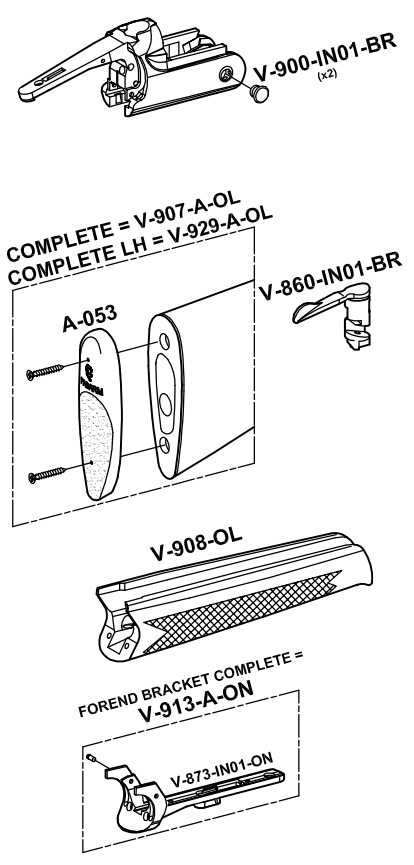

ELOS II

cal. 12/76mm - 12/3" GA.

ELOS DII

FIELD & AL

ELOS N2

Parti ricambio ELOS BII		ELOS BII spare parts		Pièces détachées ELOS BII	
CODICE	DESCRIZIONE	CODE	DESCRIPTION	CODE	DESCRIPTION
A-053	CALCIOLO IN GOMMA 12mm	A-053	RUBBER RECOIL PAD 12mm	A-053	SABOT ANTI-RECOIL CAOUTCHOUC 12mm
A-055	VITE FISSAGGIO CALCIOLO (n° 2)	A-055	RECOIL PAD SCREW (n° 2)	A-055	VIS POUR SABOT (n° 2)
P-004-DX	PERCUSSORE DESTRO	P-004-DX	RIGHT FIRING PIN	P-004-DX	PERCUTEUR DROIT
P-004-SX	PERCUSSORE SINISTRO	P-004-SX	LEFT FIRING PIN	P-004-SX	PERCUTEUR GAUCHE
P-006	TIRANTE CALCIO	P-006	STOCK BOLT	P-006	TIRANT DE CROSSE
P-009	SPINA ELASTICA	P-009	RING SPRING PIN	P-009	GOUPILLE FENDUE
P-018	MOLLA PERCUSSORE (n°2)	P-018	FIRING PIN SPRING (n°2)	P-018	RESSORT DE PERCUTEUR (n°2)
P-019-1	MOLLA SICURA	P-019-1	SAFETY SPRING	P-019-1	RESSORT SURETE
P-020	SPINA SICURA MONOGRILLO	P-020	SAFETY RETAINING PIN SINGLE TRIGGER	P-020	GOUPILLE SURETE MONODETENTE
P-022	SPINA FERMO TASSELLO	P-022	BOLT RETAINING RING PIN	P-022	GOUPILLE ARRET VERROU
P-024	MOLLA RICHIAMO CHIAVE DI APERTURA	P-024	TOP LEVER SPRING	P-024	RESSORT DE CLEF
P-028	MOLLA NOTTOLINO ARMAMENTO	P-028	COCKING CAM SPRING	P-028	RESSORT ARMEUR
P-029-C12	NOTTOLINO DI ARMAMENTO	P-029-C12	COCKING CAM	P-029-C12	ARMEUR
P-032	MOLLA DENTE AGGANCIAMENTO TASSELLO	P-032	TOP LEVER RETAINING LEVER SPRING	P-032	RESSORT ARRET DE VERROU
P-048	MOLLA RICHIAMO PIASTRINA AGGANCIAMENTO ASTA	P-048	FOREND CATCH SPRING	P-048	RESSORT DU POISSOIR
P-051	VITE PIASTRINA AGGANCIAMENTO ASTA (n° 2)	P-051	FOREND CATCH SCREW (n° 2)	P-051	VIS DE FIXATION DU POISSOIR (n° 2)
P-062	DISTANZIALE PER CANI	P-062	HAMMER SPACER	P-062	INTERCALAIRE ENTRE CHIENS
P-083	VITE FISSAGGIO ASTA (n° 2)	P-083	FOREND RETAINING SCREW (n° 2)	P-083	VIS DE FIXATION (n° 2)
P-084	DADO VITE FISSAGGIO ASTA (n° 2)	P-084	FOREND RETAINING NUT (n° 2)	P-084	DOUILLE DE FIXATION (n° 2)
P-088	SPINA ELASTICA FISSAGGIO DENTE ARMAMENTO	P-088	RING SPRING PIN	P-088	RESSORT DENT D'ARMEMENT
P-096-PNS	GRILLETTO	P-096-PNS	TRIGGER	P-096-PNS	DETENTE
P-097	MOLLA BILANCIERE	P-097	INERTIA BLOCK SUPPORT SPRING	P-097	RESSORT DE MASSELOTE
P-098	SPINA POSTERIORE FISSAGGIO GUARDAMANO	P-098	TRIGGER GUARD REAR RETAINING PIN	P-098	GOUPILLE DE FIXATION DU PONTET
P-099	PERNO GRILLETTO	P-099	TRIGGER RETAINING PIN	P-099	AXE DE DETENTE
P-116-A-BR	SICURA MONOGRILLO SELETTIVA COMPLETA	P-116-A-BR	SELECTOR SAFETY COMPLETE	P-116-A-BR	POUSSOIR SURETE/SELECTEUR COMPLET
P-119-A	GUIDAMOLLA DEI CANI COMPLETI (n° 2)	P-119-A	MAIN SPRINGS GUIDE COMPLETE (n° 2)	P-119-A	GUIDE RESSORT DE CHIEN COMPLET (n° 2)
P-142	MIRINO FIBRA OTTICA	P-142	OPTIC FIBER SIGHT	P-142	GUIDON FIBRE OPTIQUE
P-156	DENTE DI ARMAMENTO	P-156	COCKING CAM TRIP	P-156	POUSSOIR D'ARMEMENT
P-160	TASSELLO DI CHIUSURA	P-160	LOCKING BOLT	P-160	VERROU
P-165	GUIDAMOLLA EJECTOR (n° 2)	P-165	EJECTOR SPRING PLUNGER (n° 2)	P-165	GUIDE RESSORT EJECTEUR (n° 2)
P-166	MOLLA EJECTOR (n° 2)	P-166	EJECTOR SPRING (n° 2)	P-166	RESSORT D'EJECTEUR (n° 2)
T-328-TN	PERNO PIASTRINA SGANCIO ESTRATTORE (n° 2)	T-328-TN	RETAINING EJECTOR PLATE PIN (n° 2)	T-328-TN	AXE DE CAME COMMANDE EJECTEURS (n°2)
T-403	SCUDETTO ASTA	T-403	FOREND ESCUTHCHEON	T-403	AUGET
V-003	VITE FISSAGGIO TRAVERSINO	V-003	ASSEMBLING BLOCK SCREW	V-003	VIS ETRETOISE
V-006	SPINA FERMO PERCUSSORI	V-006	FIRING PIN RETAINING ROD	V-006	GOUPILLE ARRET PERCUTEUR
V-016	ASTA ARMAMENTO	V-016	COCKING ROD	V-016	TIGE D'ARMEMENT
V-064	SPINA MASSA INERZIALE	V-064	INERTIA BLOCK PIN	V-064	GOUPILLE SURETE DOUBLE DETENTE
V-099	SFERA DEL BILANCIERE	V-099	INERTIA BLOCK BALL	V-099	BILLE DU BALANCIER
V-101-A	BILANCIERE MONOGRILLO COMPLETO	V-101-A	INERTIA BLOCK SUPPORT COMPLETE	V-101-A	BALANCIER MONODETENTE
V-104	VITE REGOLAZIONE GRILLETTO	V-104	TRIGGER REGULATION SCREW	V-104	VIS DE REGULATION DETENTE
V-132	MOLLA RITORNO GRILLETTO	V-132	TRIGGER SPRING	V-132	RESSORT DE RAPPEL DETENTE
V-133	CHIAVE PERNO REGISTRO TASSELLO CROCE	V-133	FOREND BRACKET INSERT WRENCH	V-133	CLE POUR REGLAGE VIS EXENTRIQUE DU CROCHET
V-134	PERNO STANGHETTE	V-134	SEARS PIN	V-134	AXE DE GACHETTES
V-134	SPINA ANTERIORE FISSAGGIO GUARDAMANO	V-134	TRIGGER GUARD FRONT RETAINING PIN	V-134	GOUPILLE DE FIXATION ANTERIORE DU PONTET
V-206	PERNO FERMO ESTRATTORE (n° 2)	V-206	EJECTOR RETAINING PIN (n° 2)	V-206	PASTILLE D'ARRET DES COULISEAUX (n° 2)
V-210	PERNO LEVA SGANCIO DISPOSITIVO NON SPARO A FUCILE APERTO	V-210	OPEN GUN AUTOSAFE LEVER PIN	V-210	AXE DU LEVIER NON FEU ARME OUVERTE
V-212	LEVA SGANCIO DISPOSITIVO NON SPARO A FUCILE APERTO	V-212	OPEN GUN AUTOSAFE LEVER	V-212	LEVIER NON FEU ARME OUVERTE
V-213	SPINA DEI CANI	V-213	HAMMER RETAINING PIN	V-213	AXE DES CHIENS
V-214	PERNO GUIDA ASTINA COMANDO EJECTOR	V-214	EJECTOR COCKING ROD PIN	V-214	AXE DE COMMANDE DES TIGES EJECTEURS
V-216	PIASTRINA AGGANCIAMENTO ASTA	V-216	FOREND CATCH PLATE	V-216	TIRETTE DU GARDE-MAIN
V-219	TASSELLO APPOGGIO TENONE	V-219	FOREND BRACKET INSERT	V-219	INSERT DE TIRAGE SUR TENON
V-224	PIASTRINA RIENTRO ASTINA EJECTOR (n° 2)	V-224	INSERT FOR EJECT. COCKING ROD RECALL (n° 2)	V-224	INSERT POUR RAPPEL TIGE D'EJECTEUR (n°2)
V-225	PIASTRINA SGANCIO ESTRATTORE (n° 2)	V-225	RETAINING EJECTOR PLATE (n° 2)	V-225	CAME DE COMMANDE EJECTEURS (n° 2)
V-226	PIOLO COMANDO PIASTRINA SGANCIO ESTRATTORE (n° 2)	V-226	RETAINING EJECTOR PLATE PLUNGER (n° 2)	V-226	GUIDE RESSORT CAME COMMANDE EJECTEURS (n°2)
V-227	MOLLA PIASTRINA SGANCIO ESTRATTORE (n° 2)	V-227	RETAINING EJECTOR PLATE SPRING (n° 2)	V-227	RESSORT DE CAME DE COMMANDE EJECTEURS (n°2)
V-230	ESTRATTORE DESTRO	V-230	RIGHT EJECTOR	V-230	EJECTEUR DROIT
V-231	ESTRATTORE SINISTRO	V-231	LEFT EJECTOR	V-231	EJECTEUR GAUCHE
V-233	VITE FISSAGGIO SCUDETTO ASTA	V-233	FOREND ESCUTHCHEON RETAINING SCREW	V-233	VIS DE FIXATION AUGET
V-235-A	ASTINA COMANDO EJECTOR DESTRO	V-235-A	RIGHT EJECTOR COCKING ROD	V-235-A	TIGE D'EJECTEUR DROIT
V-236-A	ASTINA COMANDO EJECTOR SINISTRO	V-236-A	LEFT EJECTOR COCKING ROD	V-236-A	TIGE D'EJECTEUR GAUCHE
V-247	GUIDAMOLLA CHIAVE DI APERTURA	V-247	TOP LEVER SPRING PLUNGER	V-247	GUIDE RESSORT DU CLEF
V-249	SPINA FERMO CHIAVE DI APERTURA	V-249	TOP LEVER RETAINING PIN	V-249	GOUPILLE DE CLEF
V-256	PERNO ECCENTRICO PER REGOLAZIONE GRILLETTO	V-256	TRIGGER REGULATION PIN	V-256	AXE EXENTRIQUE DE DETENTE
V-257	CHIAVE VITE FISSAGGIO TASSELLO	V-257	FOREND BRACKET INSERT RETAINING SCREW WRENCH	V-257	CLE POUR VIS DE FIXATION DE L'INSERT D'APPUI TENON
V-340	STANGHETTA DESTRA	V-340	RIGHT SEAR	V-340	GACHETTE DROITE
V-341	STANGHETTA SINISTRA	V-341	LEFT SEAR	V-341	GACHETTE GAUCHE
V-344	MOLLA STANGHETTA (n° 2)	V-344	SEAR SPRING (n° 2)	V-344	RESSORT DE GACHETTE (n° 2)
V-429	VITE FISSAGGIO PIASTRINA CULATTA (n° 2) - solo MODELLO AL	V-429	BREECH FACE INSERT SCREW (n° 2) - on AL MODEL ONLY	V-429	VIS POUR INSERT SUR FACE TONNERRE (n°2) - seulement AL modeles
V-506-BR	GUARDAMANO	V-506-BR	TRIGGER GUARD	V-506-BR	PONTET
V-777	CANE DESTRO	V-777	RIGHT HAMMER	V-777	CHIEN DROIT
V-778	CANE SINISTRO	V-778	LEFT HAMMER	V-778	CHIEN GAUCHE
V-860-BR	CHIAVE DI APERTURA	V-860-BR	TOP LEVER	V-860-BR	CLEF D'OUVERTURE
V-873-A-CS	CROCE	V-873-A-CS	FOREND BRACKET	V-873-A-CS	CROCHET
V-884-A-CS	CROCE COMPLETA	V-884-A-CS	FOREND BRACKET COMPLETE	V-884-A-CS	CROCHET COMPLET
V-887-A-OL	CALCIO CACCIA OLIO COMPLETO	V-887-A-OL	FIELD STOCK OILED COMPLETE	V-887-A-OL	CROSSE CHASSE HUILEE COMPLETE
V-890-OL	ASTA OLIO	V-890-OL	FOREND OILED	V-890-OL	GARDE-MAIN HUILEE
V-900	PERNO CERNIERA (n° 2)	V-900	HINGE PIN (n° 2)	V-900	TOURILLON (n° 2)
V-901	MASSA INERZIALE	V-901	INERTIA BLOCK	V-901	MASSELOTE D'INERTIE
V-917	GRANO FISSAGGIO PIASTRINA CULATTA - solo MODELLO AL	V-917	RECEIVER PLATE SCREW - on AL MODEL ONLY	V-917	VIS POUR INSERT SUR FACE TONNERRE - seulement AL modeles
V-930	MOLLA PERNO NOTTOLINO ARMAMENTO (n°2)	V-930	COCKING CAM RETAINING PIN SPRING (n°2)	V-930	RESSORT DE GOUPILLE ARRET ARMEUR (n°2)
V-931	PERNO NOTTOLINO DI ARMAMENTO	V-931	COCKING CAM RETAINING PIN	V-931	GOUPILLE ARRET ARMEUR
V-946	PERNO REGISTRO TASSELLO APPOGGIO TENONE	V-946	FOREND BRACKET INSERT ADJUSTMENT SCREW	V-946	VIS DE REGLAGE DU TIRAGE SUR TENON
V-947	RONDELLA CALCIO	V-947	WASHER	V-947	RONDELLE
V-991	DENTE AGGANCIAMENTO TASSELLO	V-991	TOP LEVER RETAINING LEVER	V-991	ARRET DE VERROU
Y-074	DADO FISSAGGIO TASSELLO APPOGGIO TENONE	Y-074	FOREND BRACKET INSERT RETAINING NUT	Y-074	ECROU FIXATION DE L'INSERT D'APPUI SUR TENON
Y-075	VITE FISSAGGIO TASSELLO APPOGGIO TENONE	Y-075	FOREND BRACKET INSERT RETAINING SCREW	Y-075	VIS FIXATION DE L'INSERT D'APPUI SUR TENON
Y-076	ROSETTA DI SICUREZZA	Y-076	WASHER	Y-076	RONDELLE ELASTIQUE
ELOS AII		ELOS AII		ELOS AII	
V-052	ESTRATTORE	V-052	EXTRACTOR	V-052	EXTRACTEUR
V-053	PERNO ESTRATTORE	V-053	EXTRACTOR PIN	V-053	VIS DE EXTRACTEUR
V-460	SPINA DEI CANI (solo modelli EXTRACTOR)	V-460	HAMMER RETAINING PIN (only EXTRACTOR models)	V-460	AXE DES CHIENS (seulement EXTRACTEUR modeles)
V-877-CS	CROCE	V-877-CS	FOREND BRACKET	V-877-CS	CROCHET
V-885-A-CS	CROCE COMPLETA	V-885-A-CS	FOREND BRACKET COMPLETE	V-885-A-CS	CROCHET COMPLET
ELOS DII		ELOS DII		ELOS DII	
V-873-ON	CROCE	V-873-ON	FOREND BRACKET	V-873-ON	CROCHET
V-884-A-ON	CROCE COMPLETA	V-884-A-ON	FOREND BRACKET COMPLETE	V-884-A-ON	CROCHET COMPLET
V-889-A-OL	CALCIO CACCIA OLIO COMPLETO	V-889-A-OL	HUNTING STOCK OILED COMPLETE	V-889-A-OL	CROSSE HUILEE CHASSE COMPLET
V-891-OL	ASTA OLIO	V-891-OL	FOREND OILED	V-891-OL	GARDE-MAIN HUILEE
V-893-A-OL	CALCIO CACCIA MANCINO COMPLETO	V-893-A-OL	LEFT HANDED HUNTING STOCK OILED COMPLETE	V-893-A-OL	CROSSE HUILEE CHASSE COMPLET (GAUCHE)
ELOS N2 FIELD & AL		ELOS N2 FIELD & AL		ELOS N2 FIELD & AL	
A-053	CALCIOLO IN GOMMA 12mm	A-053	RUBBER RECOIL PAD 12mm	A-053	SABOT ANTI-RECOIL CAOUTCHOUC 12mm
V-860-IN01-BR	CHIAVE DI APERTURA	V-860-IN01-BR	TOP LEVER	V-860-IN01-BR	CLEF D'OUVERTURE
V-873-IN01-ON	CROCE	V-873-IN01-ON	FOREND BRACKET	V-873-IN01-ON	CROCHET
V-900-IN01-BR	PERNO CERNIERA (n° 2)	V-900-IN01-BR	HINGE PIN (n° 2)	V-900-IN01-BR	TOURILLON (n° 2)
V-907-A-OL	CALCIO CACCIA OLIO COMPLETO	V-907-A-OL	FIELD STOCK OILED COMPLETE	V-907-A-OL	CROSSE CHASSE HUILEE COMPLETE
V-908-OL	ASTA OLIO	V-908-OL	FOREND OILED	V-908-OL	GARDE-MAIN HUILEE
V-913-A-ON	CROCE COMPLETA	V-913-A-ON	FOREND BRACKET COMPLETE	V-913-A-ON	CROCHET COMPLET
V-929-A-OL	CALCIO CACCIA SINISTRO OLIO COMPLETO	V-929-A-OL	FIELD STOCK LEFT-HAND OILED COMPLETE	V-929-A-OL	CROSSE HUILEE CHASSE COMPLET - POUR GAUCHERS
ELOS N2 SPORTING		ELOS N2 SPORTING		ELOS N2 SPORTING	
A-078	CALCIOLO IN GOMMA HRA 22mm	A-078	HRA RUBBER RECOIL PAD 22mm	A-078	SABOT ANTI-RECOIL CAOUTCHOUC HRA 22mm
P-009	SPINA ELASTICA	P-009	RING SPRING PIN	P-009	GOUPILLE FENDUE
V-560-IN02-BR	CHIAVE DI APERTURA	V-560-IN02-BR	TOP LEVER	V-560-IN02-BR	CLEF D'OUVERTURE
V-622	MIRINO INTERMEDIO	V-622	MID BEAD	V-622	GUIDON INTERMEDIAIRE
V-623	MIRINO ANTERIORE	V-623	FRONT SIGHT	V-623	GUIDON TERMINAL
V-780-A-PNS	GRILLETTO GRIGIO REGOLABILE COMPLETO	V-780-A-PNS	ADJUSTABLE GREY TRIGGER COMPLETE	V-780-A-PNS	DETENTE REGABLE COMPLET GRIS
V-784	CHIAVE REGOLAZIONE GRILLETTO	V-784	ADJUSTING TRIGGER WRENCH	V-784	CLEF REGULATION DETENTE
V-900-IN01-BR	PERNO CERNIERA (n° 2)	V-900-IN01-BR	HINGE PIN (n° 2)	V-900-IN01-BR	TOURILLON (n° 2)
V-905-A-OL	CALCIO REGOLABILE DESTRO COMPLETO OLIO	V-905-A-OL	ADJUSTABLE RIGHT-HAND STOCK OILED COMPLETE	V-905-A-OL	CROSSE A BUSC REGLABLE COMPLETE HUILE'E (DROITE)
V-908-OL	ASTA OLIO	V-908-OL	FOREND OILED	V-908-OL	GARDE-MAIN HUILEE
V-914	PIASTRINA LOGO MICROMETRIC	V-914	MICROMETRIC LOGO SIDE PLATE	V-914	PLAQUE LOGO MICROMETRIC
V-915	VITE FISSAGGIO PIASTRINA LOGO MICROMETRIC (n° 2)	V-915	MICROMETRIC LOGO SIDE PLATE SCREW (n° 2)	V-915	VIS POUR LOGO MICROMETRIC
V-918	PIASTRINA LOGO MICROMETRIC SINISTRA	V-918	MICROMETRIC LOGO SIDE PLATE LEFT-HAND	V-918	PLAQUE LOGO MICROMETRIC (GAUCHE)
V-920-A-OL	CALCIO REGOLABILE SINISTRO COMPLETO OLIO	V-920-A-OL	ADJUSTABLE LEFT-HAND STOCK OILED COMPLETE	V-920-A-OL	CROSSE A BUSC REGLABLE COMPLETE HUILE'E (GAUCHE)
ELOS N2 TRAP		ELOS N2 TRAP		ELOS N2 TRAP	
A-079	CALCIOLO TRAP IN GOMMA HRA 22mm	A-079	HRA RUBBER RECOIL TRAP PAD 22mm	A-079	SABOT ANTI-RECOIL CAOUTCHOUC TRAP HRA 22mm
P-087-BR	SICURA MONOGRILLO NON SELETTIVA	P-087-BR	NO SELECTOR SAFETY	P-087-BR	POUSSOIR SURETE/NO SELECTEUR
V-922-A-OL	CALCIO REGOLABILE TRAP OLIO COMPLETO	V-922-A-OL	ADJUSTABLE TRAP STOCK COMPLETE	V-922-A-OL	CROSSE TRAP A BUSC REGLABLE COMPLETE HUILE'E
V-923-OL	ASTA TRAP OLIO	V-923-OL	FOREND TRAP OILED	V-923-OL	GARDE-MAIN TRAP HUILEE
BIGRILLO		DOUBLE TRIGGER SYSTEM		DOUBLE DETENTE	
H-052	PERNO DISTANZIALE GRILLETTI	H-052	DOUBLE TRIGGER SPACER PIN	H-052	GOUPILLE POUR INTERCALAIRE DE DETENTE
P-020	SPINA SICURA MONOGRILLO (n° 2)	P-020	SAFETY RETAINING PIN SINGLE TRIGGER (n° 2)	P-020	GOUPILLE SURETE MONODETENTE (n° 2)
V-060	LEVA GRILLETTO POSTERIORE	V-060	TOP BARREL SEAR LIFTER	V-060	LEVIER DE PREMIERE DETENTE
V-061	LEVA GRILLETTO ANTERIORE	V-061	BOTTOM BARREL SEAR LIFTER	V-061	LEVIER DE DEUXIEME DETENTE
V-065-PNS	GRILLETTO DESTRO	V-065-PNS	FRONT TRIGGER	V-065-PNS	PREMIERE DETENTE
V-066-PNS	GRILLETTO SINISTRO	V-066-PNS	BACK TRIGGER	V-066-PNS	DEUXIEME DETENTE
V-134	PERNO GRILLETTI	V-134	TRIGGERS PIN	V-134	AXE DE DETENTE
V-433	DISTANZIALE GRILLETTI	V-433	DOUBLE TRIGGER SPACER	V-433	INTERCALAIRE DE DETENTE
V-448	PERNO REGOLAZIONE GRILLETTI BIGRILLO	V-448	DOUBLE TRIGGER REGULATION PIN	V-448	AXE EXENTRIQUE DE DETENTE
V-463	CANE DESTRO	V-463	DOUBLE TRIGGER RIGHT HAMMER	V-463	CHIEN DROIT
V-464	CANE SINISTRO	V-464	DOUBLE TRIGGER LEFT HAMMER	V-464	CHIEN GAUCHE
V-465	STANGHETTA BIGRILLO DESTRA	V-465	DOUBLE TRIGGER RIGHT SEAR	V-465	GACHETTE DROITE
V-466	STANGHETTA BIGRILLO SINISTRA	V-466	DOUBLE TRIGGER LEFT SEAR	V-466	GACHETTE GAUCHE
OPZIONI		OPTIONAL		OPTIONS	
A-075	CALCIOLO IN GOMMA HRA 27mm	A-075	HRA RUBBER RECOIL PAD 27mm	A-075	SABOT ANTI-RECOIL CAOUTCHOUC HRA 27mm
P-043-A	PORTABRETELLA CALCIO	P-043-A	STOCK SWIVEL	P-043-A	GRENADIERE CROSSE
P-129	VITE FISSAGGIO PORTABRETELLA CANNA AVVITATO (n° 4)	P-129	SCREWED BARREL SWIVEL SCREW (n° 4)	P-129	VIS FIXATION GRENADIERE DE CANON (n° 4)
P-130-A	PORTABRETELLA CANNA AVVITATO	P-130-A	SCREWED BARREL SWIVEL	P-130-A	GRENADIERES VISSEES
P-159-A	ASSIEME BILANCIATORE (solo TRAP e SPORTING)	P-159-A	BALANCER COMPLETE (only TRAP and SPORTING)	P-159-A	REDUCTEUR COMPLET (seulement TRAP et SPORTING)
V-025	MIRINO OTTONE	V-025	BRASS BEAD	V-025	GUIDON
V-098	SICURA AUTOMATICA	V-098	AUTOSAFE	V-098	TIGE SURETE AUTOMATIQUE