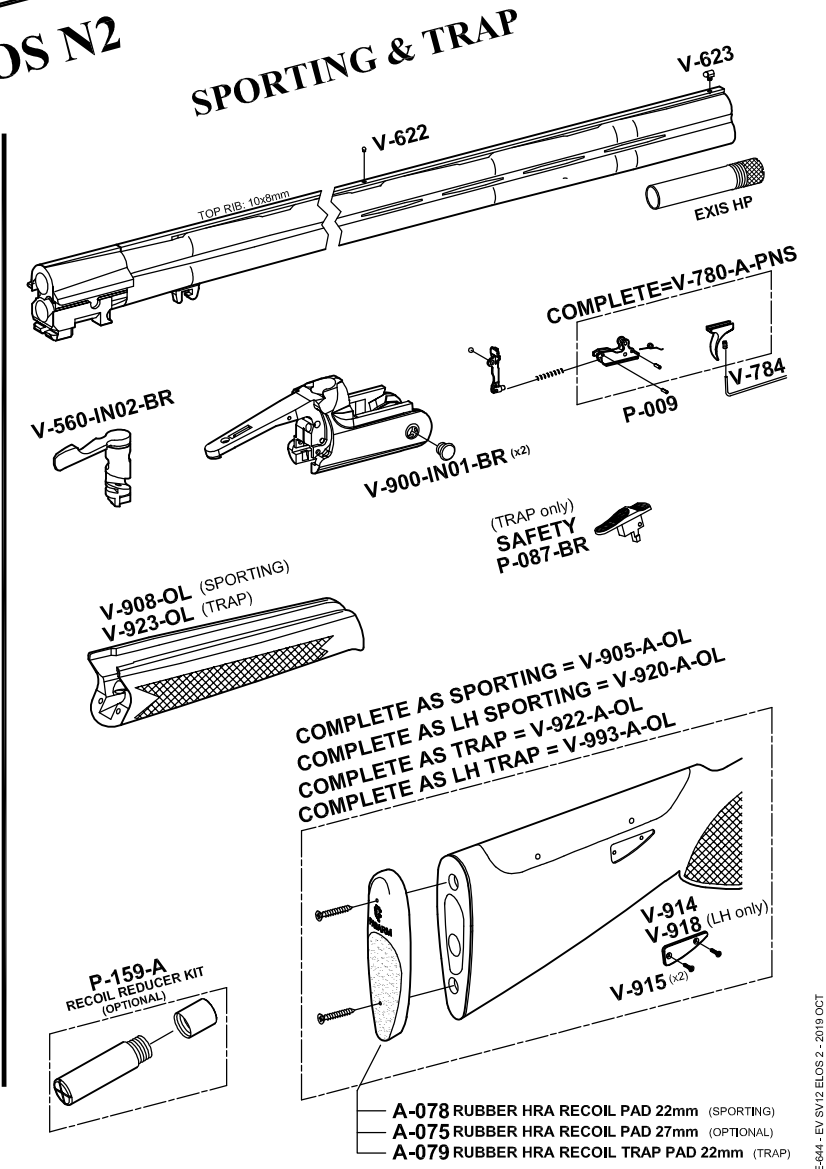

ELOS II

cal. 12/76mm - 12/3" GA.

ELOS DII

FIELD & AL

ELOS N2

Parti ricambio ELOS BII		ELOS BII spare parts		Pièces détachées ELOS BII	
CODICE	DESCRIZIONE	CODE	DESCRIPTION	CODE	DESCRIPTION
A-053	CALCIOLO IN GOMMA 12mm	A-053	RUBBER RECOIL PAD 12mm	A-053	SABOT ANTI-RECOIL CAOUTCHOUC 12mm
A-055	VITE FISSAGGIO CALCIOLO (n° 2)	A-055	RECOIL PAD SCREW (n° 2)	A-055	VIS POUR SABOT (n° 2)
P-004-DX	PERCUSSORE DESTRO	P-004-DX	RIGHT FIRING PIN	P-004-DX	PERCUTEUR DROIT
P-004-SX	PERCUSSORE SINISTRO	P-004-SX	LEFT FIRING PIN	P-004-SX	PERCUTEUR GAUCHE
P-006	TIRANTE CALCIO	P-006	STOCK BOLT	P-006	TIRANT DE CROSSE
P-009	SPINA ELASTICA	P-009	RING SPRING PIN	P-009	GOUPILLE FENDUE
P-018	MOLLA PERCUSSORE (n°2)	P-018	FIRING PIN SPRING (n°2)	P-018	RESSORT DE PERCUTEUR (n°2)
P-019-1	MOLLA SICURA	P-019-1	SAFETY SPRING	P-019-1	RESSORT SURETE
P-020	SPINA SICURA MONOGRILLO	P-020	SAFETY RETAINING PIN SINGLE TRIGGER	P-020	GOUPILLE SURETE MONODETENTE
P-022	SPINA FERMO TASSELLO	P-022	BOLT RETAINING RING PIN	P-022	GOUPILLE ARRET VERROU
P-024	MOLLA RICHIAMO CHIAVE DI APERTURA	P-024	TOP LEVER SPRING	P-024	RESSORT DE CLEF
P-028	MOLLA NOTTOLINO ARMAMENTO	P-028	COCKING CAM SPRING	P-028	RESSORT ARMEUR
P-029-C12	NOTTOLINO DI ARMAMENTO	P-029-C12	COCKING CAM	P-029-C12	ARMEUR
P-032	MOLLA DENTE AGGANCIAMENTO TASSELLO	P-032	TOP LEVER RETAINING LEVER SPRING	P-032	RESSORT ARRET DE VERROU
P-048	MOLLA RICHIAMO PIASTRINA AGGANCIAMENTO ASTA	P-048	FOREND CATCH SPRING	P-048	RESSORT DU POISSOIR
P-051	VITE PIASTRINA AGGANCIAMENTO ASTA (n° 2)	P-051	FOREND CATCH SCREW (n° 2)	P-051	VIS DE FIXATION DU POISSOIR (n° 2)
P-062	DISTANZIALE PER CANI	P-062	HAMMER SPACER	P-062	INTERCALAIRE ENTRE CHIENS
P-083	VITE FISSAGGIO ASTA (n° 2)	P-083	FOREND RETAINING SCREW (n° 2)	P-083	VIS DE FIXATION (n° 2)
P-084	DADO VITE FISSAGGIO ASTA (n° 2)	P-084	FOREND RETAINING NUT (n° 2)	P-084	DOUILLE DE FIXATION (n° 2)
P-088	SPINA ELASTICA FISSAGGIO DENTE ARMAMENTO	P-088	RING SPRING PIN	P-088	RESSORT DENT D'ARMEMENT
P-096-PNS	GRILLETTO	P-096-PNS	TRIGGER	P-096-PNS	DETENTE
P-097	MOLLA BILANCIERE	P-097	INERTIA BLOCK SUPPORT SPRING	P-097	RESSORT DE MASSELOTE
P-098	SPINA POSTERIORE FISSAGGIO GUARDAMANO	P-098	TRIGGER GUARD REAR RETAINING PIN	P-098	GOUPILLE DE FIXATION DU PONTET
P-099	PERNO GRILLETTO	P-099	TRIGGER RETAINING PIN	P-099	AXE DE DETENTE
P-116-A-BR	SICURA MONOGRILLO SELETTIVA COMPLETA	P-116-A-BR	SELECTOR SAFETY COMPLETE	P-116-A-BR	POUSSOIR SURETE/SELECTEUR COMPLET
P-119-A	GUIDAMOLLA DEI CANI COMPLETI (n° 2)	P-119-A	MAIN SPRINGS GUIDE COMPLETE (n° 2)	P-119-A	GUIDE RESSORT DE CHIEN COMPLET (n° 2)
P-142	MIRINO FIBRA OTTICA	P-142	OPTIC FIBER SIGHT	P-142	GUIDON FIBRE OPTIQUE
P-156	DENTE DI ARMAMENTO	P-156	COCKING CAM TRIP	P-156	POUSSOIR D'ARMEMENT
P-160	TASSELLO DI CHIUSURA	P-160	LOCKING BOLT	P-160	VERROU
P-165	GUIDAMOLLA EJECTOR (n° 2)	P-165	EJECTOR SPRING PLUNGER (n° 2)	P-165	GUIDE RESSORT EJECTEUR (n° 2)
P-166	MOLLA EJECTOR (n° 2)	P-166	EJECTOR SPRING (n° 2)	P-166	RESSORT D'EJECTEUR (n° 2)
T-328-TN	PERNO PIASTRINA SGANCIO ESTRATTORE (n° 2)	T-328-TN	RETAINING EJECTOR PLATE PIN (n° 2)	T-328-TN	AXE DE CAME COMMANDE EJECTEURS (n°2)
T-403	SCUDETTO ASTA	T-403	FOREND ESCUTHCHEON	T-403	AUGET
V-003	VITE FISSAGGIO TRAVERSINO	V-003	ASSEMBLING BLOCK SCREW	V-003	VIS ETRETOISE
V-006	SPINA FERMO PERCUSSORI	V-006	FIRING PIN RETAINING ROD	V-006	GOUPILLE ARRET PERCUTEUR
V-016	ASTA ARMAMENTO	V-016	COCKING ROD	V-016	TIGE D'ARMEMENT
V-064	SPINA MASSA INERZIALE	V-064	INERTIA BLOCK PIN	V-064	GOUPILLE SURETE DOUBLE DETENTE
V-099	SFERA DEL BILANCIERE	V-099	INERTIA BLOCK BALL	V-099	BILLE DU BALANCIER
V-101-A	BILANCIERE MONOGRILLO COMPLETO	V-101-A	INERTIA BLOCK SUPPORT COMPLETE	V-101-A	BALANCIER MONODETENTE
V-104	VITE REGOLAZIONE GRILLETTO	V-104	TRIGGER REGULATION SCREW	V-104	VIS DE REGULATION DETENTE
V-132	MOLLA RITORNO GRILLETTO	V-132	TRIGGER SPRING	V-132	RESSORT DE RAPPEL DETENTE
V-133	CHIAVE PERNO REGISTRO TASSELLO CROCE	V-133	FOREND BRACKET INSERT WRENCH	V-133	CLE POUR REGLAGE VIS EXENTRIQUE DU CROCHET
V-134	PERNO STANGHETTE	V-134	SEARS PIN	V-134	AXE DE GACHETTES
V-134	SPINA ANTERIORE FISSAGGIO GUARDAMANO	V-134	TRIGGER GUARD FRONT RETAINING PIN	V-134	GOUPILLE DE FIXATION ANTERIORE DU PONTET
V-206	PERNO FERMO ESTRATTORE (n° 2)	V-206	EJECTOR RETAINING PIN (n° 2)	V-206	PASTILLE D'ARRET DES COULISEAUX (n° 2)
V-210	PERNO LEVA SGANCIO DISPOSITIVO NON SPARO A FUCILE APERTO	V-210	OPEN GUN AUTOSAFE LEVER PIN	V-210	AXE DU LEVIER NON FEU ARME OUVERTE
V-212	LEVA SGANCIO DISPOSITIVO NON SPARO A FUCILE APERTO	V-212	OPEN GUN AUTOSAFE LEVER	V-212	LEVIER NON FEU ARME OUVERTE
V-213	SPINA DEI CANI	V-213	HAMMER RETAINING PIN	V-213	AXE DES CHIENS
V-214	PERNO GUIDA ASTINA COMANDO EJECTOR	V-214	EJECTOR COCKING ROD PIN	V-214	AXE DE COMMANDE DES TIGES EJECTEURS
V-216	PIASTRINA AGGANCIAMENTO ASTA	V-216	FOREND CATCH PLATE	V-216	TIRETTE DU GARDE-MAIN
V-219	TASSELLO APPOGGIO TENONE	V-219	FOREND BRACKET INSERT	V-219	INSERT DE TIRAGE SUR TENON
V-224	PIASTRINA RIENTRO ASTINA EJECTOR (n° 2)	V-224	INSERT FOR EJECT. COCKING ROD RECALL (n° 2)	V-224	INSERT POUR RAPPEL TIGE D'EJECTEUR (n°2)
V-225	PIASTRINA SGANCIO ESTRATTORE (n° 2)	V-225	RETAINING EJECTOR PLATE (n° 2)	V-225	CAME DE COMMANDE EJECTEURS (n° 2)
V-226	PIOLO COMANDO PIASTRINA SGANCIO ESTRATTORE (n° 2)	V-226	RETAINING EJECTOR PLATE PLUNGER (n° 2)	V-226	GUIDE RESSORT CAME COMMANDE EJECTEURS (n°2)
V-227	MOLLA PIASTRINA SGANCIO ESTRATTORE (n° 2)	V-227	RETAINING EJECTOR PLATE SPRING (n° 2)	V-227	RESSORT DE CAME DE COMMANDE EJECTEURS (n°2)
V-230	ESTRATTORE DESTRO	V-230	RIGHT EJECTOR	V-230	EJECTEUR DROIT
V-231	ESTRATTORE SINISTRO	V-231	LEFT EJECTOR	V-231	EJECTEUR GAUCHE
V-233	VITE FISSAGGIO SCUDETTO ASTA	V-233	FOREND ESCUTHCHEON RETAINING SCREW	V-233	VIS DE FIXATION AUGET
V-235-A	ASTINA COMANDO EJECTOR DESTRO	V-235-A	RIGHT EJECTOR COCKING ROD	V-235-A	TIGE D'EJECTEUR DROIT
V-236-A	ASTINA COMANDO EJECTOR SINISTRO	V-236-A	LEFT EJECTOR COCKING ROD	V-236-A	TIGE D'EJECTEUR GAUCHE
V-247	GUIDAMOLLA CHIAVE DI APERTURA	V-247	TOP LEVER SPRING PLUNGER	V-247	GUIDE RESSORT DU CLEF
V-249	SPINA FERMO CHIAVE DI APERTURA	V-249	TOP LEVER RETAINING PIN	V-249	GOUPILLE DE CLEF
V-256	PERNO ECCENTRICO PER REGOLAZIONE GRILLETTO	V-256	TRIGGER REGULATION PIN	V-256	AXE EXENTRIQUE DE DETENTE
V-257	CHIAVE VITE FISSAGGIO TASSELLO	V-257	FOREND BRACKET INSERT RETAINING SCREW WRENCH	V-257	CLE POUR VIS DE FIXATION DE L'INSERT D'APPUI TENON
V-340	STANGHETTA DESTRA	V-340	RIGHT SEAR	V-340	GACHETTE DROITE
V-341	STANGHETTA SINISTRA	V-341	LEFT SEAR	V-341	GACHETTE GAUCHE
V-344	MOLLA STANGHETTA (n° 2)	V-344	SEAR SPRING (n° 2)	V-344	RESSORT DE GACHETTE (n° 2)
V-429	VITE FISSAGGIO PIASTRINA CULATTA (n° 2) - solo MODELLO AL	V-429	BREECH FACE INSERT SCREW (n° 2) - on AL MODEL ONLY	V-429	VIS POUR INSERT SUR FACE TONNERRE (n°2) - seulement AL modeles
V-506-BR	GUARDAMANO	V-506-BR	TRIGGER GUARD	V-506-BR	PONTET
V-777	CANE DESTRO	V-777	RIGHT HAMMER	V-777	CHIEN DROIT
V-778	CANE SINISTRO	V-778	LEFT HAMMER	V-778	CHIEN GAUCHE
V-860-BR	CHIAVE DI APERTURA	V-860-BR	TOP LEVER	V-860-BR	CLEF D'OUVERTURE
V-873-A-CS	CROCE	V-873-A-CS	FOREND BRACKET	V-873-A-CS	CROCHET
V-884-A-CS	CROCE COMPLETA	V-884-A-CS	FOREND BRACKET COMPLETE	V-884-A-CS	CROCHET COMPLET
V-887-A-OL	CALCIO CACCIA OLIO COMPLETO	V-887-A-OL	FIELD STOCK OILED COMPLETE	V-887-A-OL	CROSSE CHASSE HUILEE COMPLETE
V-890-OL	ASTA OLIO	V-890-OL	FOREND OILED	V-890-OL	GARDE-MAIN HUILEE
V-900	PERNO CERNIERA (n° 2)	V-900	HINGE PIN (n° 2)	V-900	TOURILLON (n° 2)
V-901	MASSA INERZIALE	V-901	INERTIA BLOCK	V-901	MASSELOTE D'INERTIE
V-917	GRANO FISSAGGIO PIASTRINA CULATTA - solo MODELLO AL	V-917	RECEIVER PLATE SCREW - on AL MODEL ONLY	V-917	VIS POUR INSERT SUR FACE TONNERRE - seulement AL modeles
V-930	MOLLA PERNO NOTTOLINO ARMAMENTO (n°2)	V-930	COCKING CAM RETAINING PIN SPRING (n°2)	V-930	RESSORT DE GOUPILLE ARRET ARMEUR (n°2)
V-931	PERNO NOTTOLINO DI ARMAMENTO	V-931	COCKING CAM RETAINING PIN	V-931	GOUPILLE ARRET ARMEUR
V-946	PERNO REGISTRO TASSELLO APPOGGIO TENONE	V-946	FOREND BRACKET INSERT ADJUSTMENT SCREW	V-946	VIS DE REGLAGE DU TIRAGE SUR TENON
V-947	RONDELLA CALCIO	V-947	WASHER	V-947	RONDELLE
V-991	DENTE AGGANCIAMENTO TASSELLO	V-991	TOP LEVER RETAINING LEVER	V-991	ARRET DE VERROU
Y-074	DADO FISSAGGIO TASSELLO APPOGGIO TENONE	Y-074	FOREND BRACKET INSERT RETAINING NUT	Y-074	ECROU FIXATION DE L'INSERT D'APPUI SUR TENON
Y-075	VITE FISSAGGIO TASSELLO APPOGGIO TENONE	Y-075	FOREND BRACKET INSERT RETAINING SCREW	Y-075	VIS FIXATION DE L'INSERT D'APPUI SUR TENON
Y-076	ROSETTA DI SICUREZZA	Y-076	WASHER	Y-076	RONDELLE ELASTIQUE
ELOS AII		ELOS AII		ELOS AII	
V-052	ESTRATTORE	V-052	EXTRACTOR	V-052	EXTRACTEUR
V-053	PERNO ESTRATTORE	V-053	EXTRACTOR PIN	V-053	VIS DE EXTRACTEUR
V-460	SPINA DEI CANI (solo modelli EXTRACTOR)	V-460	HAMMER RETAINING PIN (only EXTRACTOR models)	V-460	AXE DES CHIENS (seulement EXTRACTEUR modeles)
V-877-CS	CROCE	V-877-CS	FOREND BRACKET	V-877-CS	CROCHET
V-885-A-CS	CROCE COMPLETA	V-885-A-CS	FOREND BRACKET COMPLETE	V-885-A-CS	CROCHET COMPLET
ELOS DII		ELOS DII		ELOS DII	
V-873-ON	CROCE	V-873-ON	FOREND BRACKET	V-873-ON	CROCHET
V-884-A-ON	CROCE COMPLETA	V-884-A-ON	FOREND BRACKET COMPLETE	V-884-A-ON	CROCHET COMPLET
V-889-A-OL	CALCIO CACCIA OLIO COMPLETO	V-889-A-OL	HUNTING STOCK OILED COMPLETE	V-889-A-OL	CROSSE HUILEE CHASSE COMPLET
V-891-OL	ASTA OLIO	V-891-OL	FOREND OILED	V-891-OL	GARDE-MAIN HUILEE
V-893-A-OL	CALCIO CACCIA MANCINO COMPLETO	V-893-A-OL	LEFT HANDED HUNTING STOCK OILED COMPLETE	V-893-A-OL	CROSSE HUILEE CHASSE COMPLET (GAUCHE)
ELOS N2 FIELD & AL		ELOS N2 FIELD & AL		ELOS N2 FIELD & AL	
A-053	CALCIOLO IN GOMMA 12mm	A-053	RUBBER RECOIL PAD 12mm	A-053	SABOT ANTI-RECOIL CAOUTCHOUC 12mm
V-860-IN01-BR	CHIAVE DI APERTURA	V-860-IN01-BR	TOP LEVER	V-860-IN01-BR	CLEF D'OUVERTURE
V-873-IN01-ON	CROCE	V-873-IN01-ON	FOREND BRACKET	V-873-IN01-ON	CROCHET
V-900-IN01-BR	PERNO CERNIERA (n° 2)	V-900-IN01-BR	HINGE PIN (n° 2)	V-900-IN01-BR	TOURILLON (n° 2)
V-907-A-OL	CALCIO CACCIA OLIO COMPLETO	V-907-A-OL	FIELD STOCK OILED COMPLETE	V-907-A-OL	CROSSE CHASSE HUILEE COMPLETE
V-908-OL	ASTA OLIO	V-908-OL	FOREND OILED	V-908-OL	GARDE-MAIN HUILEE
V-913-A-ON	CROCE COMPLETA	V-913-A-ON	FOREND BRACKET COMPLETE	V-913-A-ON	CROCHET COMPLET
V-929-A-OL	CALCIO CACCIA SINISTRO OLIO COMPLETO	V-929-A-OL	FIELD STOCK LEFT-HAND OILED COMPLETE	V-929-A-OL	CROSSE HUILEE CHASSE COMPLET - POUR GAUCHERS
ELOS N2 SPORTING		ELOS N2 SPORTING		ELOS N2 SPORTING	
A-078	CALCIOLO IN GOMMA HRA 22mm	A-078	HRA RUBBER RECOIL PAD 22mm	A-078	SABOT ANTI-RECOIL CAOUTCHOUC HRA 22mm
P-009	SPINA ELASTICA	P-009	RING SPRING PIN	P-009	GOUPILLE FENDUE
V-560-IN02-BR	CHIAVE DI APERTURA	V-560-IN02-BR	TOP LEVER	V-560-IN02-BR	CLEF D'OUVERTURE
V-622	MIRINO INTERMEDIO	V-622	MID BEAD	V-622	GUIDON INTERMEDIAIRE
V-623	MIRINO ANTERIORE	V-623	FRONT SIGHT	V-623	GUIDON TERMINAL
V-780-A-PNS	GRILLETTO GRIGIO REGOLABILE COMPLETO	V-780-A-PNS	ADJUSTABLE GREY TRIGGER COMPLETE	V-780-A-PNS	DETENTE REGABLE COMPLET GRIS
V-784	CHIAVE REGOLAZIONE GRILLETTO	V-784	ADJUSTING TRIGGER WRENCH	V-784	CLEF REGULATION DETENTE
V-900-IN01-BR	PERNO CERNIERA (n° 2)	V-900-IN01-BR	HINGE PIN (n° 2)	V-900-IN01-BR	TOURILLON (n° 2)
V-905-A-OL	CALCIO REGOLABILE DESTRO COMPLETO OLIO	V-905-A-OL	ADJUSTABLE RIGHT-HAND STOCK OILED COMPLETE	V-905-A-OL	CROSSE A BUSC REGLABLE COMPLETE HUILE'E (DROITE)
V-908-OL	ASTA OLIO	V-908-OL	FOREND OILED	V-908-OL	GARDE-MAIN HUILEE
V-914	PIASTRINA LOGO MICROMETRIC	V-914	MICROMETRIC LOGO SIDE PLATE	V-914	PLAQUE LOGO MICROMETRIC
V-915	VITE FISSAGGIO PIASTRINA LOGO MICROMETRIC (n° 2)	V-915	MICROMETRIC LOGO SIDE PLATE SCREW (n° 2)	V-915	VIS POUR LOGO MICROMETRIC
V-918	PIASTRINA LOGO MICROMETRIC SINISTRA	V-918	MICROMETRIC LOGO SIDE PLATE LEFT-HAND	V-918	PLAQUE LOGO MICROMETRIC (GAUCHE)
V-920-A-OL	CALCIO REGOLABILE SINISTRO COMPLETO OLIO	V-920-A-OL	ADJUSTABLE LEFT-HAND STOCK OILED COMPLETE	V-920-A-OL	CROSSE A BUSC REGLABLE COMPLETE HUILE'E (GAUCHE)
ELOS N2 TRAP		ELOS N2 TRAP		ELOS N2 TRAP	
A-079	CALCIOLO TRAP IN GOMMA HRA 22mm	A-079	HRA RUBBER RECOIL TRAP PAD 22mm	A-079	SABOT ANTI-RECOIL CAOUTCHOUC TRAP HRA 22mm
P-087-BR	SICURA MONOGRILLO NON SELETTIVA	P-087-BR	NO SELECTOR SAFETY	P-087-BR	POUSSOIR SURETE/NO SELECTEUR
V-922-A-OL	CALCIO REGOLABILE TRAP OLIO COMPLETO	V-922-A-OL	ADJUSTABLE TRAP STOCK COMPLETE	V-922-A-OL	CROSSE TRAP A BUSC REGLABLE COMPLETE HUILE'E
V-923-OL	ASTA TRAP OLIO	V-923-OL	FOREND TRAP OILED	V-923-OL	GARDE-MAIN TRAP HUILEE
BIGRILLO		DOUBLE TRIGGER SYSTEM		DOUBLE DETENTE	
H-052	PERNO DISTANZIALE GRILLETTI	H-052	DOUBLE TRIGGER SPACER PIN	H-052	GOUPILLE POUR INTERCALAIRE DE DETENTE
P-020	SPINA SICURA MONOGRILLO (n° 2)	P-020	SAFETY RETAINING PIN SINGLE TRIGGER (n° 2)	P-020	GOUPILLE SURETE MONODETENTE (n° 2)
V-060	LEVA GRILLETTO POSTERIORE	V-060	TOP BARREL SEAR LIFTER	V-060	LEVIER DE PREMIERE DETENTE
V-061	LEVA GRILLETTO ANTERIORE	V-061	BOTTOM BARREL SEAR LIFTER	V-061	LEVIER DE DEUXIEME DETENTE
V-065-PNS	GRILLETTO DESTRO	V-065-PNS	FRONT TRIGGER	V-065-PNS	PREMIERE DETENTE
V-066-PNS	GRILLETTO SINISTRO	V-066-PNS	BACK TRIGGER	V-066-PNS	DEUXIEME DETENTE
V-134	PERNO GRILLETTI	V-134	TRIGGERS PIN	V-134	AXE DE DETENTE
V-433	DISTANZIALE GRILLETTI	V-433	DOUBLE TRIGGER SPACER	V-433	INTERCALAIRE DE DETENTE
V-448	PERNO REGOLAZIONE GRILLETTI BIGRILLO	V-448	DOUBLE TRIGGER REGULATION PIN	V-448	AXE EXENTRIQUE DE DETENTE
V-463	CANE DESTRO	V-463	DOUBLE TRIGGER RIGHT HAMMER	V-463	CHIEN DROIT
V-464	CANE SINISTRO	V-464	DOUBLE TRIGGER LEFT HAMMER	V-464	CHIEN GAUCHE
V-465	STANGHETTA BIGRILLO DESTRA	V-465	DOUBLE TRIGGER RIGHT SEAR	V-465	GACHETTE DROITE
V-466	STANGHETTA BIGRILLO SINISTRA	V-466	DOUBLE TRIGGER LEFT SEAR	V-466	GACHETTE GAUCHE
OPZIONI		OPTIONAL		OPTIONS	
A-075	CALCIOLO IN GOMMA HRA 27mm	A-075	HRA RUBBER RECOIL PAD 27mm	A-075	SABOT ANTI-RECOIL CAOUTCHOUC HRA 27mm
P-043-A	PORTABRETELLA CALCIO	P-043-A	STOCK SWIVEL	P-043-A	GRENADIERE CROSSE
P-129	VITE FISSAGGIO PORTABRETELLA CANNA AVVITATO (n° 4)	P-129	SCREWED BARREL SWIVEL SCREW (n° 4)	P-129	VIS FIXATION GRENADIERE DE CANON (n° 4)
P-130-A	PORTABRETELLA CANNA AVVITATO	P-130-A	SCREWED BARREL SWIVEL	P-130-A	GRENADIERES VISSEES
P-159-A	ASSIEME BILANCIATORE (solo TRAP e SPORTING)	P-159-A	BALANCER COMPLETE (only TRAP and SPORTING)	P-159-A	REDUCTEUR COMPLET (seulement TRAP et SPORTING)
V-025	MIRINO OTTONE	V-025	BRASS BEAD	V-025	GUIDON
V-098	SICURA AUTOMATICA	V-098	AUTOSAFE	V-098	TIGE SURETE AUTOMATIQUE