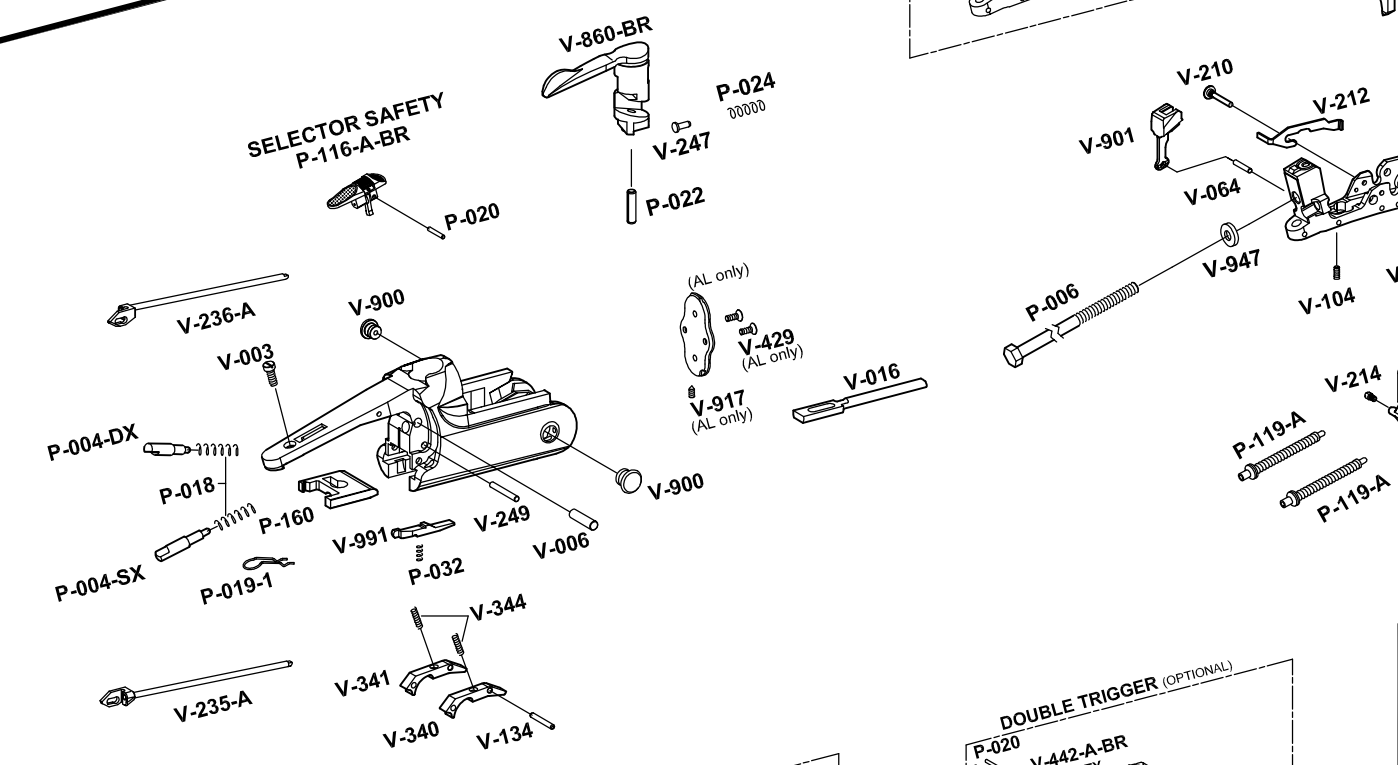

ELOS II

cal. 12/76mm - 12/3" GA.

ELOS DII

FIELD & AL

ELOS N2

Parti ricambio ELOS BII		ELOS BII spare parts		Pièces détachées ELOS BII	
CODICE	DESCRIZIONE	CODE	DESCRIPTION	CODE	DESCRIPTION
A-053	CALCIOLO IN GOMMA 12mm	A-053	RUBBER RECOIL PAD 12mm	A-053	SABOT ANTI-RECOIL CAOUTCHOUC 12mm
A-055	VITE FISSAGGIO CALCIOLO (n° 2)	A-055	RECOIL PAD SCREW (n° 2)	A-055	VIS POUR SABOT (n° 2)
P-004-DX	PERCUSSORE DESTRO	P-004-DX	RIGHT FIRING PIN	P-004-DX	PERCUTEUR DROIT
P-004-SX	PERCUSSORE SINISTRO	P-004-SX	LEFT FIRING PIN	P-004-SX	PERCUTEUR GAUCHE
P-006	TIRANTE CALCIO	P-006	STOCK BOLT	P-006	TIRANT DE CROSSE
P-009	SPINA ELASTICA	P-009	RING SPRING PIN	P-009	GOUPILLE FENDUE
P-018	MOLLA PERCUSSORE (n°2)	P-018	FIRING PIN SPRING (n°2)	P-018	RESSORT DE PERCUTEUR (n°2)
P-019-1	MOLLA SICURA	P-019-1	SAFETY SPRING	P-019-1	RESSORT SURETE
P-020	SPINA SICURA MONOGRILLO	P-020	SAFETY RETAINING PIN SINGLE TRIGGER	P-020	GOUPILLE SURETE MONODETENTE
P-022	SPINA FERMO TASSELLO	P-022	BOLT RETAINING RING PIN	P-022	GOUPILLE ARRET VERROU
P-024	MOLLA RICHIAMO CHIAVE DI APERTURA	P-024	TOP LEVER SPRING	P-024	RESSORT DE CLEF
P-028	MOLLA NOTTOLINO ARMAMENTO	P-028	COCKING CAM SPRING	P-028	RESSORT ARMEUR
P-029-C12	NOTTOLINO DI ARMAMENTO	P-029-C12	COCKING CAM	P-029-C12	ARMEUR
P-032	MOLLA DENTE AGGANCIAMENTO TASSELLO	P-032	TOP LEVER RETAINING LEVER SPRING	P-032	RESSORT ARRET DE VERROU
P-048	MOLLA RICHIAMO PIASTRINA AGGANCIAMENTO ASTA	P-048	FOREND CATCH SPRING	P-048	RESSORT DU POISSOIR
P-051	VITE PIASTRINA AGGANCIAMENTO ASTA (n° 2)	P-051	FOREND CATCH SCREW (n° 2)	P-051	VIS DE FIXATION DU POISSOIR (n° 2)
P-062	DISTANZIALE PER CANI	P-062	HAMMER SPACER	P-062	INTERCALAIRE ENTRE CHIENS
P-083	VITE FISSAGGIO ASTA (n° 2)	P-083	FOREND RETAINING SCREW (n° 2)	P-083	VIS DE FIXATION (n° 2)
P-084	DADO VITE FISSAGGIO ASTA (n° 2)	P-084	FOREND RETAINING NUT (n° 2)	P-084	DOUILLE DE FIXATION (n° 2)
P-088	SPINA ELASTICA FISSAGGIO DENTE ARMAMENTO	P-088	RING SPRING PIN	P-088	RESSORT DENT D'ARMEMENT
P-096-PNS	GRILLETTO	P-096-PNS	TRIGGER	P-096-PNS	DETENTE
P-097	MOLLA BILANCIERE	P-097	INERTIA BLOCK SUPPORT SPRING	P-097	RESSORT DE MASSELOTE
P-098	SPINA POSTERIORE FISSAGGIO GUARDAMANO	P-098	TRIGGER GUARD REAR RETAINING PIN	P-098	GOUPILLE DE FIXATION DU PONTET
P-099	PERNO GRILLETTO	P-099	TRIGGER RETAINING PIN	P-099	AXE DE DETENTE
P-116-A-BR	SICURA MONOGRILLO SELETTIVA COMPLETA	P-116-A-BR	SELECTOR SAFETY COMPLETE	P-116-A-BR	POUSSOIR SURETE/SELECTEUR COMPLET
P-119-A	GUIDAMOLLA DEI CANI COMPLETI (n° 2)	P-119-A	MAIN SPRINGS GUIDE COMPLETE (n° 2)	P-119-A	GUIDE RESSORT DE CHIEN COMPLET (n° 2)
P-142	MIRINO FIBRA OTTICA	P-142	OPTIC FIBER SIGHT	P-142	GUIDON FIBRE OPTIQUE
P-156	DENTE DI ARMAMENTO	P-156	COCKING CAM TRIP	P-156	POUSSOIR D'ARMEMENT
P-160	TASSELLO DI CHIUSURA	P-160	LOCKING BOLT	P-160	VERROU
P-165	GUIDAMOLLA EJECTOR (n° 2)	P-165	EJECTOR SPRING PLUNGER (n° 2)	P-165	GUIDE RESSORT EJECTEUR (n° 2)
P-166	MOLLA EJECTOR (n° 2)	P-166	EJECTOR SPRING (n° 2)	P-166	RESSORT D'EJECTEUR (n° 2)
T-328-TN	PERNO PIASTRINA SGANCIO ESTRATTORE (n° 2)	T-328-TN	RETAINING EJECTOR PLATE PIN (n° 2)	T-328-TN	AXE DE CAME COMMANDE EJECTEURS (n°2)
T-403	SCUDETTO ASTA	T-403	FOREND ESCUTHCHEON	T-403	AUGET
V-003	VITE FISSAGGIO TRAVERSINO	V-003	ASSEMBLING BLOCK SCREW	V-003	VIS ETRETOISE
V-006	SPINA FERMO PERCUSSORI	V-006	FIRING PIN RETAINING ROD	V-006	GOUPILLE ARRET PERCUTEUR
V-016	ASTA ARMAMENTO	V-016	COCKING ROD	V-016	TIGE D'ARMEMENT
V-064	SPINA MASSA INERZIALE	V-064	INERTIA BLOCK PIN	V-064	GOUPILLE SURETE DOUBLE DETENTE
V-099	SFERA DEL BILANCIERE	V-099	INERTIA BLOCK BALL	V-099	BILLE DU BALANCIER
V-101-A	BILANCIERE MONOGRILLO COMPLETO	V-101-A	INERTIA BLOCK SUPPORT COMPLETE	V-101-A	BALANCIER MONODETENTE
V-104	VITE REGOLAZIONE GRILLETTO	V-104	TRIGGER REGULATION SCREW	V-104	VIS DE REGULATION DETENTE
V-132	MOLLA RITORNO GRILLETTO	V-132	TRIGGER SPRING	V-132	RESSORT DE RAPPEL DETENTE
V-133	CHIAVE PERNO REGISTRO TASSELLO CROCE	V-133	FOREND BRACKET INSERT WRENCH	V-133	CLE POUR REGLAGE VIS EXENTRIQUE DU CROCHET
V-134	PERNO STANGHETTE	V-134	SEARS PIN	V-134	AXE DE GACHETTES
V-134	SPINA ANTERIORE FISSAGGIO GUARDAMANO	V-134	TRIGGER GUARD FRONT RETAINING PIN	V-134	GOUPILLE DE FIXATION ANTERIORE DU PONTET
V-206	PERNO FERMO ESTRATTORE (n° 2)	V-206	EJECTOR RETAINING PIN (n° 2)	V-206	PASTILLE D'ARRET DES COULISEAUX (n° 2)
V-210	PERNO LEVA SGANCIO DISPOSITIVO NON SPARO A FUCILE APERTO	V-210	OPEN GUN AUTOSAFE LEVER PIN	V-210	AXE DU LEVIER NON FEU ARME OUVERTE
V-212	LEVA SGANCIO DISPOSITIVO NON SPARO A FUCILE APERTO	V-212	OPEN GUN AUTOSAFE LEVER	V-212	LEVIER NON FEU ARME OUVERTE
V-213	SPINA DEI CANI	V-213	HAMMER RETAINING PIN	V-213	AXE DES CHIENS
V-214	PERNO GUIDA ASTINA COMANDO EJECTOR	V-214	EJECTOR COCKING ROD PIN	V-214	AXE DE COMMANDE DES TIGES EJECTEURS
V-216	PIASTRINA AGGANCIAMENTO ASTA	V-216	FOREND CATCH PLATE	V-216	TIRETTE DU GARDE-MAIN
V-219	TASSELLO APPOGGIO TENONE	V-219	FOREND BRACKET INSERT	V-219	INSERT DE TIRAGE SUR TENON
V-224	PIASTRINA RIENTRO ASTINA EJECTOR (n° 2)	V-224	INSERT FOR EJECT. COCKING ROD RECALL (n° 2)	V-224	INSERT POUR RAPPEL TIGE D'EJECTEUR (n°2)
V-225	PIASTRINA SGANCIO ESTRATTORE (n° 2)	V-225	RETAINING EJECTOR PLATE (n° 2)	V-225	CAME DE COMMANDE EJECTEURS (n° 2)
V-226	PIOLO COMANDO PIASTRINA SGANCIO ESTRATTORE (n° 2)	V-226	RETAINING EJECTOR PLATE PLUNGER (n° 2)	V-226	GUIDE RESSORT CAME COMMANDE EJECTEURS (n°2)
V-227	MOLLA PIASTRINA SGANCIO ESTRATTORE (n° 2)	V-227	RETAINING EJECTOR PLATE SPRING (n° 2)	V-227	RESSORT DE CAME DE COMMANDE EJECTEURS (n°2)
V-230	ESTRATTORE DESTRO	V-230	RIGHT EJECTOR	V-230	EJECTEUR DROIT
V-231	ESTRATTORE SINISTRO	V-231	LEFT EJECTOR	V-231	EJECTEUR GAUCHE
V-233	VITE FISSAGGIO SCUDETTO ASTA	V-233	FOREND ESCUTHCHEON RETAINING SCREW	V-233	VIS DE FIXATION AUGET
V-235-A	ASTINA COMANDO EJECTOR DESTRO	V-235-A	RIGHT EJECTOR COCKING ROD	V-235-A	TIGE D'EJECTEUR DROIT
V-236-A	ASTINA COMANDO EJECTOR SINISTRO	V-236-A	LEFT EJECTOR COCKING ROD	V-236-A	TIGE D'EJECTEUR GAUCHE
V-247	GUIDAMOLLA CHIAVE DI APERTURA	V-247	TOP LEVER SPRING PLUNGER	V-247	GUIDE RESSORT DU CLEF
V-249	SPINA FERMO CHIAVE DI APERTURA	V-249	TOP LEVER RETAINING PIN	V-249	GOUPILLE DE CLEF
V-256	PERNO ECCENTRICO PER REGOLAZIONE GRILLETTO	V-256	TRIGGER REGULATION PIN	V-256	AXE EXENTRIQUE DE DETENTE
V-257	CHIAVE VITE FISSAGGIO TASSELLO	V-257	FOREND BRACKET INSERT RETAINING SCREW WRENCH	V-257	CLE POUR VIS DE FIXATION DE L'INSERT D'APPUI TENON
V-340	STANGHETTA DESTRA	V-340	RIGHT SEAR	V-340	GACHETTE DROITE
V-341	STANGHETTA SINISTRA	V-341	LEFT SEAR	V-341	GACHETTE GAUCHE
V-344	MOLLA STANGHETTA (n° 2)	V-344	SEAR SPRING (n° 2)	V-344	RESSORT DE GACHETTE (n° 2)
V-429	VITE FISSAGGIO PIASTRINA CULATTA (n° 2) - solo MODELLO AL	V-429	BREECH FACE INSERT SCREW (n° 2) - on AL MODEL ONLY	V-429	VIS POUR INSERT SUR FACE TONNERRE (n°2) - seulement AL modeles
V-506-BR	GUARDAMANO	V-506-BR	TRIGGER GUARD	V-506-BR	PONTET
V-777	CANE DESTRO	V-777	RIGHT HAMMER	V-777	CHIEN DROIT
V-778	CANE SINISTRO	V-778	LEFT HAMMER	V-778	CHIEN GAUCHE
V-860-BR	CHIAVE DI APERTURA	V-860-BR	TOP LEVER	V-860-BR	CLEF D'OUVERTURE
V-873-A-CS	CROCE	V-873-A-CS	FOREND BRACKET	V-873-A-CS	CROCHET
V-884-A-CS	CROCE COMPLETA	V-884-A-CS	FOREND BRACKET COMPLETE	V-884-A-CS	CROCHET COMPLET
V-887-A-OL	CALCIO CACCIA OLIO COMPLETO	V-887-A-OL	FIELD STOCK OILED COMPLETE	V-887-A-OL	CROSSE CHASSE HUILEE COMPLETE
V-890-OL	ASTA OLIO	V-890-OL	FOREND OILED	V-890-OL	GARDE-MAIN HUILEE
V-900	PERNO CERNIERA (n° 2)	V-900	HINGE PIN (n° 2)	V-900	TOURILLON (n° 2)
V-901	MASSA INERZIALE	V-901	INERTIA BLOCK	V-901	MASSELOTE D'INERTIE
V-917	GRANO FISSAGGIO PIASTRINA CULATTA - solo MODELLO AL	V-917	RECEIVER PLATE SCREW - on AL MODEL ONLY	V-917	VIS POUR INSERT SUR FACE TONNERRE - seulement AL modeles
V-930	MOLLA PERNO NOTTOLINO ARMAMENTO (n°2)	V-930	COCKING CAM RETAINING PIN SPRING (n°2)	V-930	RESSORT DE GOUPILLE ARRET ARMEUR (n°2)
V-931	PERNO NOTTOLINO DI ARMAMENTO	V-931	COCKING CAM RETAINING PIN	V-931	GOUPILLE ARRET ARMEUR
V-946	PERNO REGISTRO TASSELLO APPOGGIO TENONE	V-946	FOREND BRACKET INSERT ADJUSTMENT SCREW	V-946	VIS DE REGLAGE DU TIRAGE SUR TENON
V-947	RONDELLA CALCIO	V-947	WASHER	V-947	RONDELLE
V-991	DENTE AGGANCIAMENTO TASSELLO	V-991	TOP LEVER RETAINING LEVER	V-991	ARRET DE VERROU
Y-074	DADO FISSAGGIO TASSELLO APPOGGIO TENONE	Y-074	FOREND BRACKET INSERT RETAINING NUT	Y-074	ECROU FIXATION DE L'INSERT D'APPUI SUR TENON
Y-075	VITE FISSAGGIO TASSELLO APPOGGIO TENONE	Y-075	FOREND BRACKET INSERT RETAINING SCREW	Y-075	VIS FIXATION DE L'INSERT D'APPUI SUR TENON
Y-076	ROSETTA DI SICUREZZA	Y-076	WASHER	Y-076	RONDELLE ELASTIQUE
ELOS AII		ELOS AII		ELOS AII	
V-052	ESTRATTORE	V-052	EXTRACTOR	V-052	EXTRACTEUR
V-053	PERNO ESTRATTORE	V-053	EXTRACTOR PIN	V-053	VIS DE EXTRACTEUR
V-460	SPINA DEI CANI (solo modelli EXTRACTOR)	V-460	HAMMER RETAINING PIN (only EXTRACTOR models)	V-460	AXE DES CHIENS (seulement EXTRACTEUR modeles)
V-877-CS	CROCE	V-877-CS	FOREND BRACKET	V-877-CS	CROCHET
V-885-A-CS	CROCE COMPLETA	V-885-A-CS	FOREND BRACKET COMPLETE	V-885-A-CS	CROCHET COMPLET
ELOS DII		ELOS DII		ELOS DII	
V-873-ON	CROCE	V-873-ON	FOREND BRACKET	V-873-ON	CROCHET
V-884-A-ON	CROCE COMPLETA	V-884-A-ON	FOREND BRACKET COMPLETE	V-884-A-ON	CROCHET COMPLET
V-889-A-OL	CALCIO CACCIA OLIO COMPLETO	V-889-A-OL	HUNTING STOCK OILED COMPLETE	V-889-A-OL	CROSSE HUILEE CHASSE COMPLET
V-891-OL	ASTA OLIO	V-891-OL	FOREND OILED	V-891-OL	GARDE-MAIN HUILEE
V-893-A-OL	CALCIO CACCIA MANCINO COMPLETO	V-893-A-OL	LEFT HANDED HUNTING STOCK OILED COMPLETE	V-893-A-OL	CROSSE HUILEE CHASSE COMPLET (GAUCHE)
ELOS N2 FIELD & AL		ELOS N2 FIELD & AL		ELOS N2 FIELD & AL	
A-053	CALCIOLO IN GOMMA 12mm	A-053	RUBBER RECOIL PAD 12mm	A-053	SABOT ANTI-RECOIL CAOUTCHOUC 12mm
V-860-IN01-BR	CHIAVE DI APERTURA	V-860-IN01-BR	TOP LEVER	V-860-IN01-BR	CLEF D'OUVERTURE
V-873-IN01-ON	CROCE	V-873-IN01-ON	FOREND BRACKET	V-873-IN01-ON	CROCHET
V-900-IN01-BR	PERNO CERNIERA (n° 2)	V-900-IN01-BR	HINGE PIN (n° 2)	V-900-IN01-BR	TOURILLON (n° 2)
V-907-A-OL	CALCIO CACCIA OLIO COMPLETO	V-907-A-OL	FIELD STOCK OILED COMPLETE	V-907-A-OL	CROSSE CHASSE HUILEE COMPLETE
V-908-OL	ASTA OLIO	V-908-OL	FOREND OILED	V-908-OL	GARDE-MAIN HUILEE
V-913-A-ON	CROCE COMPLETA	V-913-A-ON	FOREND BRACKET COMPLETE	V-913-A-ON	CROCHET COMPLET
V-929-A-OL	CALCIO CACCIA SINISTRO OLIO COMPLETO	V-929-A-OL	FIELD STOCK LEFT-HAND OILED COMPLETE	V-929-A-OL	CROSSE HUILEE CHASSE COMPLET - POUR GAUCHERS
ELOS N2 SPORTING		ELOS N2 SPORTING		ELOS N2 SPORTING	
A-078	CALCIOLO IN GOMMA HRA 22mm	A-078	HRA RUBBER RECOIL PAD 22mm	A-078	SABOT ANTI-RECOIL CAOUTCHOUC HRA 22mm
P-009	SPINA ELASTICA	P-009	RING SPRING PIN	P-009	GOUPILLE FENDUE
V-560-IN02-BR	CHIAVE DI APERTURA	V-560-IN02-BR	TOP LEVER	V-560-IN02-BR	CLEF D'OUVERTURE
V-622	MIRINO INTERMEDIO	V-622	MID BEAD	V-622	GUIDON INTERMEDIAIRE
V-623	MIRINO ANTERIORE	V-623	FRONT SIGHT	V-623	GUIDON TERMINAL
V-780-A-PNS	GRILLETTO GRIGIO REGOLABILE COMPLETO	V-780-A-PNS	ADJUSTABLE GREY TRIGGER COMPLETE	V-780-A-PNS	DETENTE REGABLE COMPLET GRIS
V-784	CHIAVE REGOLAZIONE GRILLETTO	V-784	ADJUSTING TRIGGER WRENCH	V-784	CLEF REGULATION DETENTE
V-900-IN01-BR	PERNO CERNIERA (n° 2)	V-900-IN01-BR	HINGE PIN (n° 2)	V-900-IN01-BR	TOURILLON (n° 2)
V-905-A-OL	CALCIO REGOLABILE DESTRO COMPLETO OLIO	V-905-A-OL	ADJUSTABLE RIGHT-HAND STOCK OILED COMPLETE	V-905-A-OL	CROSSE A BUSC REGLABLE COMPLETE HUILE'E (DROITE)
V-908-OL	ASTA OLIO	V-908-OL	FOREND OILED	V-908-OL	GARDE-MAIN HUILEE
V-914	PIASTRINA LOGO MICROMETRIC	V-914	MICROMETRIC LOGO SIDE PLATE	V-914	PLAQUE LOGO MICROMETRIC
V-915	VITE FISSAGGIO PIASTRINA LOGO MICROMETRIC (n° 2)	V-915	MICROMETRIC LOGO SIDE PLATE SCREW (n° 2)	V-915	VIS POUR LOGO MICROMETRIC
V-918	PIASTRINA LOGO MICROMETRIC SINISTRA	V-918	MICROMETRIC LOGO SIDE PLATE LEFT-HAND	V-918	PLAQUE LOGO MICROMETRIC (GAUCHE)
V-920-A-OL	CALCIO REGOLABILE SINISTRO COMPLETO OLIO	V-920-A-OL	ADJUSTABLE LEFT-HAND STOCK OILED COMPLETE	V-920-A-OL	CROSSE A BUSC REGLABLE COMPLETE HUILE'E (GAUCHE)
ELOS N2 TRAP		ELOS N2 TRAP		ELOS N2 TRAP	
A-079	CALCIOLO TRAP IN GOMMA HRA 22mm	A-079	HRA RUBBER RECOIL TRAP PAD 22mm	A-079	SABOT ANTI-RECOIL CAOUTCHOUC TRAP HRA 22mm
P-087-BR	SICURA MONOGRILLO NON SELETTIVA	P-087-BR	NO SELECTOR SAFETY	P-087-BR	POUSSOIR SURETE/NO SELECTEUR
V-922-A-OL	CALCIO REGOLABILE TRAP OLIO COMPLETO	V-922-A-OL	ADJUSTABLE TRAP STOCK COMPLETE	V-922-A-OL	CROSSE TRAP A BUSC REGLABLE COMPLETE HUILE'E
V-923-OL	ASTA TRAP OLIO	V-923-OL	FOREND TRAP OILED	V-923-OL	GARDE-MAIN TRAP HUILEE
BIGRILLO		DOUBLE TRIGGER SYSTEM		DOUBLE DETENTE	
H-052	PERNO DISTANZIALE GRILLETTI	H-052	DOUBLE TRIGGER SPACER PIN	H-052	GOUPILLE POUR INTERCALAIRE DE DETENTE
P-020	SPINA SICURA MONOGRILLO (n° 2)	P-020	SAFETY RETAINING PIN SINGLE TRIGGER (n° 2)	P-020	GOUPILLE SURETE MONODETENTE (n° 2)
V-060	LEVA GRILLETTO POSTERIORE	V-060	TOP BARREL SEAR LIFTER	V-060	LEVIER DE PREMIERE DETENTE
V-061	LEVA GRILLETTO ANTERIORE	V-061	BOTTOM BARREL SEAR LIFTER	V-061	LEVIER DE DEUXIEME DETENTE
V-065-PNS	GRILLETTO DESTRO	V-065-PNS	FRONT TRIGGER	V-065-PNS	PREMIERE DETENTE
V-066-PNS	GRILLETTO SINISTRO	V-066-PNS	BACK TRIGGER	V-066-PNS	DEUXIEME DETENTE
V-134	PERNO GRILLETTI	V-134	TRIGGERS PIN	V-134	AXE DE DETENTE
V-433	DISTANZIALE GRILLETTI	V-433	DOUBLE TRIGGER SPACER	V-433	INTERCALAIRE DE DETENTE
V-448	PERNO REGOLAZIONE GRILLETTI BIGRILLO	V-448	DOUBLE TRIGGER REGULATION PIN	V-448	AXE EXENTRIQUE DE DETENTE
V-463	CANE DESTRO	V-463	DOUBLE TRIGGER RIGHT HAMMER	V-463	CHIEN DROIT
V-464	CANE SINISTRO	V-464	DOUBLE TRIGGER LEFT HAMMER	V-464	CHIEN GAUCHE
V-465	STANGHETTA BIGRILLO DESTRA	V-465	DOUBLE TRIGGER RIGHT SEAR	V-465	GACHETTE DROITE
V-466	STANGHETTA BIGRILLO SINISTRA	V-466	DOUBLE TRIGGER LEFT SEAR	V-466	GACHETTE GAUCHE
OPZIONI		OPTIONAL		OPTIONS	
A-075	CALCIOLO IN GOMMA HRA 27mm	A-075	HRA RUBBER RECOIL PAD 27mm	A-075	SABOT ANTI-RECOIL CAOUTCHOUC HRA 27mm
P-043-A	PORTABRETELLA CALCIO	P-043-A	STOCK SWIVEL	P-043-A	GRENADIERE CROSSE
P-129	VITE FISSAGGIO PORTABRETELLA CANNA AVVITATO (n° 4)	P-129	SCREWED BARREL SWIVEL SCREW (n° 4)	P-129	VIS FIXATION GRENADIERE DE CANON (n° 4)
P-130-A	PORTABRETELLA CANNA AVVITATO	P-130-A	SCREWED BARREL SWIVEL	P-130-A	GRENADIERES VISSEES
P-159-A	ASSIEME BILANCIATORE (solo TRAP e SPORTING)	P-159-A	BALANCER COMPLETE (only TRAP and SPORTING)	P-159-A	REDUCTEUR COMPLET (seulement TRAP et SPORTING)
V-025	MIRINO OTTONE	V-025	BRASS BEAD	V-025	GUIDON
V-098	SICURA AUTOMATICA	V-098	AUTOSAFE	V-098	TIGE SURETE AUTOMATIQUE