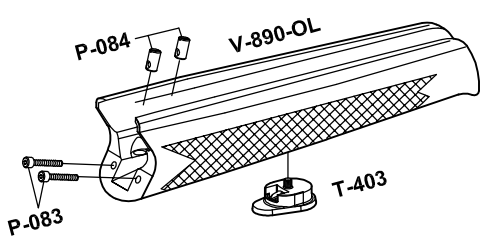

ELOS II

cal. 12/76mm - 12/3" GA.

ELOS DII

FIELD & AL

ELOS N2

Parti ricambio ELOS BII		ELOS BII spare parts		Pièces détachées ELOS BII	
CODICE	DESCRIZIONE	CODE	DESCRIPTION	CODE	DESCRIPTION
A-053	CALCIOLO IN GOMMA 12mm	A-053	RUBBER RECOIL PAD 12mm	A-053	SABOT ANTI-RECOIL CAOUTCHOUC 12mm
A-055	VITE FISSAGGIO CALCIOLO (n° 2)	A-055	RECOIL PAD SCREW (n° 2)	A-055	VIS POUR SABOT (n° 2)
P-004-DX	PERCUSSORE DESTRO	P-004-DX	RIGHT FIRING PIN	P-004-DX	PERCUTEUR DROIT
P-004-SX	PERCUSSORE SINISTRO	P-004-SX	LEFT FIRING PIN	P-004-SX	PERCUTEUR GAUCHE
P-006	TIRANTE CALCIO	P-006	STOCK BOLT	P-006	TIRANT DE CROSSE
P-009	SPINA ELASTICA	P-009	RING SPRING PIN	P-009	GOUPILLE FENDUE
P-018	MOLLA PERCUSSORE (n°2)	P-018	FIRING PIN SPRING (n°2)	P-018	RESSORT DE PERCUTEUR (n°2)
P-019-1	MOLLA SICURA	P-019-1	SAFETY SPRING	P-019-1	RESSORT SURETE
P-020	SPINA SICURA MONOGRILLO	P-020	SAFETY RETAINING PIN SINGLE TRIGGER	P-020	GOUPILLE SURETE MONODETENTE
P-022	SPINA FERMO TASSELLO	P-022	BOLT RETAINING RING PIN	P-022	GOUPILLE ARRET VERROU
P-024	MOLLA RICHIAMO CHIAVE DI APERTURA	P-024	TOP LEVER SPRING	P-024	RESSORT DE CLEF
P-028	MOLLA NOTTOLINO ARMAMENTO	P-028	COCKING CAM SPRING	P-028	RESSORT ARMEUR
P-029-C12	NOTTOLINO DI ARMAMENTO	P-029-C12	COCKING CAM	P-029-C12	ARMEUR
P-032	MOLLA DENTE AGGANCIAMENTO TASSELLO	P-032	TOP LEVER RETAINING LEVER SPRING	P-032	RESSORT ARRET DE VERROU
P-048	MOLLA RICHIAMO PIASTRINA AGGANCIAMENTO ASTA	P-048	FOREND CATCH SPRING	P-048	RESSORT DU POISSOIR
P-051	VITE PIASTRINA AGGANCIAMENTO ASTA (n° 2)	P-051	FOREND CATCH SCREW (n° 2)	P-051	VIS DE FIXATION DU POISSOIR (n° 2)
P-062	DISTANZIALE PER CANI	P-062	HAMMER SPACER	P-062	INTERCALAIRE ENTRE CHIENS
P-083	VITE FISSAGGIO ASTA (n° 2)	P-083	FOREND RETAINING SCREW (n° 2)	P-083	VIS DE FIXATION (n° 2)
P-084	DADO VITE FISSAGGIO ASTA (n° 2)	P-084	FOREND RETAINING NUT (n° 2)	P-084	DOUILLE DE FIXATION (n° 2)
P-088	SPINA ELASTICA FISSAGGIO DENTE ARMAMENTO	P-088	RING SPRING PIN	P-088	RESSORT DENT D'ARMEMENT
P-096-PNS	GRILLETTO	P-096-PNS	TRIGGER	P-096-PNS	DETENTE
P-097	MOLLA BILANCIERE	P-097	INERTIA BLOCK SUPPORT SPRING	P-097	RESSORT DE MASSELOTE
P-098	SPINA POSTERIORE FISSAGGIO GUARDAMANO	P-098	TRIGGER GUARD REAR RETAINING PIN	P-098	GOUPILLE DE FIXATION DU PONTET
P-099	PERNO GRILLETTO	P-099	TRIGGER RETAINING PIN	P-099	AXE DE DETENTE
P-116-A-BR	SICURA MONOGRILLO SELETTIVA COMPLETA	P-116-A-BR	SELECTOR SAFETY COMPLETE	P-116-A-BR	POUSSOIR SURETE/SELECTEUR COMPLET
P-119-A	GUIDAMOLLA DEI CANI COMPLETI (n° 2)	P-119-A	MAIN SPRINGS GUIDE COMPLETE (n° 2)	P-119-A	GUIDE RESSORT DE CHIEN COMPLET (n° 2)
P-142	MIRINO FIBRA OTTICA	P-142	OPTIC FIBER SIGHT	P-142	GUIDON FIBRE OPTIQUE
P-156	DENTE DI ARMAMENTO	P-156	COCKING CAM TRIP	P-156	POUSSOIR D'ARMEMENT
P-160	TASSELLO DI CHIUSURA	P-160	LOCKING BOLT	P-160	VERROU
P-165	GUIDAMOLLA EJECTOR (n° 2)	P-165	EJECTOR SPRING PLUNGER (n° 2)	P-165	GUIDE RESSORT EJECTEUR (n° 2)
P-166	MOLLA EJECTOR (n° 2)	P-166	EJECTOR SPRING (n° 2)	P-166	RESSORT D'EJECTEUR (n° 2)
T-328-TN	PERNO PIASTRINA SGANCIO ESTRATTORE (n° 2)	T-328-TN	RETAINING EJECTOR PLATE PIN (n° 2)	T-328-TN	AXE DE CAME COMMANDE EJECTEURS (n°2)
T-403	SCUDETTO ASTA	T-403	FOREND ESCUTHCHEON	T-403	AUGET
V-003	VITE FISSAGGIO TRAVERSINO	V-003	ASSEMBLING BLOCK SCREW	V-003	VIS ETRETOISE
V-006	SPINA FERMO PERCUSSORI	V-006	FIRING PIN RETAINING ROD	V-006	GOUPILLE ARRET PERCUTEUR
V-016	ASTA ARMAMENTO	V-016	COCKING ROD	V-016	TIGE D'ARMEMENT
V-064	SPINA MASSA INERZIALE	V-064	INERTIA BLOCK PIN	V-064	GOUPILLE SURETE DOUBLE DETENTE
V-099	SFERA DEL BILANCIERE	V-099	INERTIA BLOCK BALL	V-099	BILLE DU BALANCIER
V-101-A	BILANCIERE MONOGRILLO COMPLETO	V-101-A	INERTIA BLOCK SUPPORT COMPLETE	V-101-A	BALANCIER MONODETENTE
V-104	VITE REGOLAZIONE GRILLETTO	V-104	TRIGGER REGULATION SCREW	V-104	VIS DE REGULATION DETENTE
V-132	MOLLA RITORNO GRILLETTO	V-132	TRIGGER SPRING	V-132	RESSORT DE RAPPEL DETENTE
V-133	CHIAVE PERNO REGISTRO TASSELLO CROCE	V-133	FOREND BRACKET INSERT WRENCH	V-133	CLE POUR REGLAGE VIS EXENTRIQUE DU CROCHET
V-134	PERNO STANGHETTE	V-134	SEARS PIN	V-134	AXE DE GACHETTES
V-134	SPINA ANTERIORE FISSAGGIO GUARDAMANO	V-134	TRIGGER GUARD FRONT RETAINING PIN	V-134	GOUPILLE DE FIXATION ANTERIORE DU PONTET
V-206	PERNO FERMO ESTRATTORE (n° 2)	V-206	EJECTOR RETAINING PIN (n° 2)	V-206	PASTILLE D'ARRET DES COULISEAUX (n° 2)
V-210	PERNO LEVA SGANCIO DISPOSITIVO NON SPARO A FUCILE APERTO	V-210	OPEN GUN AUTOSAFE LEVER PIN	V-210	AXE DU LEVIER NON FEU ARME OUVERTE
V-212	LEVA SGANCIO DISPOSITIVO NON SPARO A FUCILE APERTO	V-212	OPEN GUN AUTOSAFE LEVER	V-212	LEVIER NON FEU ARME OUVERTE
V-213	SPINA DEI CANI	V-213	HAMMER RETAINING PIN	V-213	AXE DES CHIENS
V-214	PERNO GUIDA ASTINA COMANDO EJECTOR	V-214	EJECTOR COCKING ROD PIN	V-214	AXE DE COMMANDE DES TIGES EJECTEURS
V-216	PIASTRINA AGGANCIAMENTO ASTA	V-216	FOREND CATCH PLATE	V-216	TIRETTE DU GARDE-MAIN
V-219	TASSELLO APPOGGIO TENONE	V-219	FOREND BRACKET INSERT	V-219	INSERT DE TIRAGE SUR TENON
V-224	PIASTRINA RIENTRO ASTINA EJECTOR (n° 2)	V-224	INSERT FOR EJECT. COCKING ROD RECALL (n° 2)	V-224	INSERT POUR RAPPEL TIGE D'EJECTEUR (n°2)
V-225	PIASTRINA SGANCIO ESTRATTORE (n° 2)	V-225	RETAINING EJECTOR PLATE (n° 2)	V-225	CAME DE COMMANDE EJECTEURS (n° 2)
V-226	PIOLO COMANDO PIASTRINA SGANCIO ESTRATTORE (n° 2)	V-226	RETAINING EJECTOR PLATE PLUNGER (n° 2)	V-226	GUIDE RESSORT CAME COMMANDE EJECTEURS (n°2)
V-227	MOLLA PIASTRINA SGANCIO ESTRATTORE (n° 2)	V-227	RETAINING EJECTOR PLATE SPRING (n° 2)	V-227	RESSORT DE CAME DE COMMANDE EJECTEURS (n°2)
V-230	ESTRATTORE DESTRO	V-230	RIGHT EJECTOR	V-230	EJECTEUR DROIT
V-231	ESTRATTORE SINISTRO	V-231	LEFT EJECTOR	V-231	EJECTEUR GAUCHE
V-233	VITE FISSAGGIO SCUDETTO ASTA	V-233	FOREND ESCUTHCHEON RETAINING SCREW	V-233	VIS DE FIXATION AUGET
V-235-A	ASTINA COMANDO EJECTOR DESTRO	V-235-A	RIGHT EJECTOR COCKING ROD	V-235-A	TIGE D'EJECTEUR DROIT
V-236-A	ASTINA COMANDO EJECTOR SINISTRO	V-236-A	LEFT EJECTOR COCKING ROD	V-236-A	TIGE D'EJECTEUR GAUCHE
V-247	GUIDAMOLLA CHIAVE DI APERTURA	V-247	TOP LEVER SPRING PLUNGER	V-247	GUIDE RESSORT DU CLEF
V-249	SPINA FERMO CHIAVE DI APERTURA	V-249	TOP LEVER RETAINING PIN	V-249	GOUPILLE DE CLEF
V-256	PERNO ECCENTRICO PER REGOLAZIONE GRILLETTO	V-256	TRIGGER REGULATION PIN	V-256	AXE EXENTRIQUE DE DETENTE
V-257	CHIAVE VITE FISSAGGIO TASSELLO	V-257	FOREND BRACKET INSERT RETAINING SCREW WRENCH	V-257	CLE POUR VIS DE FIXATION DE L'INSERT D'APPUI TENON
V-340	STANGHETTA DESTRA	V-340	RIGHT SEAR	V-340	GACHETTE DROITE
V-341	STANGHETTA SINISTRA	V-341	LEFT SEAR	V-341	GACHETTE GAUCHE
V-344	MOLLA STANGHETTA (n° 2)	V-344	SEAR SPRING (n° 2)	V-344	RESSORT DE GACHETTE (n° 2)
V-429	VITE FISSAGGIO PIASTRINA CULATTA (n° 2) - solo MODELLO AL	V-429	BREECH FACE INSERT SCREW (n° 2) - on AL MODEL ONLY	V-429	VIS POUR INSERT SUR FACE TONNERRE (n°2) - seulement AL modeles
V-506-BR	GUARDAMANO	V-506-BR	TRIGGER GUARD	V-506-BR	PONTET
V-777	CANE DESTRO	V-777	RIGHT HAMMER	V-777	CHIEN DROIT
V-778	CANE SINISTRO	V-778	LEFT HAMMER	V-778	CHIEN GAUCHE
V-860-BR	CHIAVE DI APERTURA	V-860-BR	TOP LEVER	V-860-BR	CLEF D'OUVERTURE
V-873-A-CS	CROCE	V-873-A-CS	FOREND BRACKET	V-873-A-CS	CROCHET
V-884-A-CS	CROCE COMPLETA	V-884-A-CS	FOREND BRACKET COMPLETE	V-884-A-CS	CROCHET COMPLET
V-887-A-OL	CALCIO CACCIA OLIO COMPLETO	V-887-A-OL	FIELD STOCK OILED COMPLETE	V-887-A-OL	CROSSE CHASSE HUILEE COMPLETE
V-890-OL	ASTA OLIO	V-890-OL	FOREND OILED	V-890-OL	GARDE-MAIN HUILEE
V-900	PERNO CERNIERA (n° 2)	V-900	HINGE PIN (n° 2)	V-900	TOURILLON (n° 2)
V-901	MASSA INERZIALE	V-901	INERTIA BLOCK	V-901	MASSELOTE D'INERTIE
V-917	GRANO FISSAGGIO PIASTRINA CULATTA - solo MODELLO AL	V-917	RECEIVER PLATE SCREW - on AL MODEL ONLY	V-917	VIS POUR INSERT SUR FACE TONNERRE - seulement AL modeles
V-930	MOLLA PERNO NOTTOLINO ARMAMENTO (n°2)	V-930	COCKING CAM RETAINING PIN SPRING (n°2)	V-930	RESSORT DE GOUPILLE ARRET ARMEUR (n°2)
V-931	PERNO NOTTOLINO DI ARMAMENTO	V-931	COCKING CAM RETAINING PIN	V-931	GOUPILLE ARRET ARMEUR
V-946	PERNO REGISTRO TASSELLO APPOGGIO TENONE	V-946	FOREND BRACKET INSERT ADJUSTMENT SCREW	V-946	VIS DE REGLAGE DU TIRAGE SUR TENON
V-947	RONDELLA CALCIO	V-947	WASHER	V-947	RONDELLE
V-991	DENTE AGGANCIAMENTO TASSELLO	V-991	TOP LEVER RETAINING LEVER	V-991	ARRET DE VERROU
Y-074	DADO FISSAGGIO TASSELLO APPOGGIO TENONE	Y-074	FOREND BRACKET INSERT RETAINING NUT	Y-074	ECROU FIXATION DE L'INSERT D'APPUI SUR TENON
Y-075	VITE FISSAGGIO TASSELLO APPOGGIO TENONE	Y-075	FOREND BRACKET INSERT RETAINING SCREW	Y-075	VIS FIXATION DE L'INSERT D'APPUI SUR TENON
Y-076	ROSETTA DI SICUREZZA	Y-076	WASHER	Y-076	RONDELLE ELASTIQUE
ELOS AII		ELOS AII		ELOS AII	
V-052	ESTRATTORE	V-052	EXTRACTOR	V-052	EXTRACTEUR
V-053	PERNO ESTRATTORE	V-053	EXTRACTOR PIN	V-053	VIS DE EXTRACTEUR
V-460	SPINA DEI CANI (solo modelli EXTRACTOR)	V-460	HAMMER RETAINING PIN (only EXTRACTOR models)	V-460	AXE DES CHIENS (seulement EXTRACTEUR modeles)
V-877-CS	CROCE	V-877-CS	FOREND BRACKET	V-877-CS	CROCHET
V-885-A-CS	CROCE COMPLETA	V-885-A-CS	FOREND BRACKET COMPLETE	V-885-A-CS	CROCHET COMPLET
ELOS DII		ELOS DII		ELOS DII	
V-873-ON	CROCE	V-873-ON	FOREND BRACKET	V-873-ON	CROCHET
V-884-A-ON	CROCE COMPLETA	V-884-A-ON	FOREND BRACKET COMPLETE	V-884-A-ON	CROCHET COMPLET
V-889-A-OL	CALCIO CACCIA OLIO COMPLETO	V-889-A-OL	HUNTING STOCK OILED COMPLETE	V-889-A-OL	CROSSE HUILEE CHASSE COMPLET
V-891-OL	ASTA OLIO	V-891-OL	FOREND OILED	V-891-OL	GARDE-MAIN HUILEE
V-893-A-OL	CALCIO CACCIA MANCINO COMPLETO	V-893-A-OL	LEFT HANDED HUNTING STOCK OILED COMPLETE	V-893-A-OL	CROSSE HUILEE CHASSE COMPLET (GAUCHE)
ELOS N2 FIELD & AL		ELOS N2 FIELD & AL		ELOS N2 FIELD & AL	
A-053	CALCIOLO IN GOMMA 12mm	A-053	RUBBER RECOIL PAD 12mm	A-053	SABOT ANTI-RECOIL CAOUTCHOUC 12mm
V-860-IN01-BR	CHIAVE DI APERTURA	V-860-IN01-BR	TOP LEVER	V-860-IN01-BR	CLEF D'OUVERTURE
V-873-IN01-ON	CROCE	V-873-IN01-ON	FOREND BRACKET	V-873-IN01-ON	CROCHET
V-900-IN01-BR	PERNO CERNIERA (n° 2)	V-900-IN01-BR	HINGE PIN (n° 2)	V-900-IN01-BR	TOURILLON (n° 2)
V-907-A-OL	CALCIO CACCIA OLIO COMPLETO	V-907-A-OL	FIELD STOCK OILED COMPLETE	V-907-A-OL	CROSSE CHASSE HUILEE COMPLETE
V-908-OL	ASTA OLIO	V-908-OL	FOREND OILED	V-908-OL	GARDE-MAIN HUILEE
V-913-A-ON	CROCE COMPLETA	V-913-A-ON	FOREND BRACKET COMPLETE	V-913-A-ON	CROCHET COMPLET
V-929-A-OL	CALCIO CACCIA SINISTRO OLIO COMPLETO	V-929-A-OL	FIELD STOCK LEFT-HAND OILED COMPLETE	V-929-A-OL	CROSSE HUILEE CHASSE COMPLET - POUR GAUCHERS
ELOS N2 SPORTING		ELOS N2 SPORTING		ELOS N2 SPORTING	
A-078	CALCIOLO IN GOMMA HRA 22mm	A-078	HRA RUBBER RECOIL PAD 22mm	A-078	SABOT ANTI-RECOIL CAOUTCHOUC HRA 22mm
P-009	SPINA ELASTICA	P-009	RING SPRING PIN	P-009	GOUPILLE FENDUE
V-560-IN02-BR	CHIAVE DI APERTURA	V-560-IN02-BR	TOP LEVER	V-560-IN02-BR	CLEF D'OUVERTURE
V-622	MIRINO INTERMEDIO	V-622	MID BEAD	V-622	GUIDON INTERMEDIAIRE
V-623	MIRINO ANTERIORE	V-623	FRONT SIGHT	V-623	GUIDON TERMINAL
V-780-A-PNS	GRILLETTO GRIGIO REGOLABILE COMPLETO	V-780-A-PNS	ADJUSTABLE GREY TRIGGER COMPLETE	V-780-A-PNS	DETENTE REGABLE COMPLET GRIS
V-784	CHIAVE REGOLAZIONE GRILLETTO	V-784	ADJUSTING TRIGGER WRENCH	V-784	CLEF REGULATION DETENTE
V-900-IN01-BR	PERNO CERNIERA (n° 2)	V-900-IN01-BR	HINGE PIN (n° 2)	V-900-IN01-BR	TOURILLON (n° 2)
V-905-A-OL	CALCIO REGOLABILE DESTRO COMPLETO OLIO	V-905-A-OL	ADJUSTABLE RIGHT-HAND STOCK OILED COMPLETE	V-905-A-OL	CROSSE A BUSC REGLABLE COMPLETE HUILE'E (DROITE)
V-908-OL	ASTA OLIO	V-908-OL	FOREND OILED	V-908-OL	GARDE-MAIN HUILEE
V-914	PIASTRINA LOGO MICROMETRIC	V-914	MICROMETRIC LOGO SIDE PLATE	V-914	PLAQUE LOGO MICROMETRIC
V-915	VITE FISSAGGIO PIASTRINA LOGO MICROMETRIC (n° 2)	V-915	MICROMETRIC LOGO SIDE PLATE SCREW (n° 2)	V-915	VIS POUR LOGO MICROMETRIC
V-918	PIASTRINA LOGO MICROMETRIC SINISTRA	V-918	MICROMETRIC LOGO SIDE PLATE LEFT-HAND	V-918	PLAQUE LOGO MICROMETRIC (GAUCHE)
V-920-A-OL	CALCIO REGOLABILE SINISTRO COMPLETO OLIO	V-920-A-OL	ADJUSTABLE LEFT-HAND STOCK OILED COMPLETE	V-920-A-OL	CROSSE A BUSC REGLABLE COMPLETE HUILE'E (GAUCHE)
ELOS N2 TRAP		ELOS N2 TRAP		ELOS N2 TRAP	
A-079	CALCIOLO TRAP IN GOMMA HRA 22mm	A-079	HRA RUBBER RECOIL TRAP PAD 22mm	A-079	SABOT ANTI-RECOIL CAOUTCHOUC TRAP HRA 22mm
P-087-BR	SICURA MONOGRILLO NON SELETTIVA	P-087-BR	NO SELECTOR SAFETY	P-087-BR	POUSSOIR SURETE/NO SELECTEUR
V-922-A-OL	CALCIO REGOLABILE TRAP OLIO COMPLETO	V-922-A-OL	ADJUSTABLE TRAP STOCK COMPLETE	V-922-A-OL	CROSSE TRAP A BUSC REGLABLE COMPLETE HUILE'E
V-923-OL	ASTA TRAP OLIO	V-923-OL	FOREND TRAP OILED	V-923-OL	GARDE-MAIN TRAP HUILEE
BIGRILLO		DOUBLE TRIGGER SYSTEM		DOUBLE DETENTE	
H-052	PERNO DISTANZIALE GRILLETTI	H-052	DOUBLE TRIGGER SPACER PIN	H-052	GOUPILLE POUR INTERCALAIRE DE DETENTE
P-020	SPINA SICURA MONOGRILLO (n° 2)	P-020	SAFETY RETAINING PIN SINGLE TRIGGER (n° 2)	P-020	GOUPILLE SURETE MONODETENTE (n° 2)
V-060	LEVA GRILLETTO POSTERIORE	V-060	TOP BARREL SEAR LIFTER	V-060	LEVIER DE PREMIERE DETENTE
V-061	LEVA GRILLETTO ANTERIORE	V-061	BOTTOM BARREL SEAR LIFTER	V-061	LEVIER DE DEUXIEME DETENTE
V-065-PNS	GRILLETTO DESTRO	V-065-PNS	FRONT TRIGGER	V-065-PNS	PREMIERE DETENTE
V-066-PNS	GRILLETTO SINISTRO	V-066-PNS	BACK TRIGGER	V-066-PNS	DEUXIEME DETENTE
V-134	PERNO GRILLETTI	V-134	TRIGGERS PIN	V-134	AXE DE DETENTE
V-433	DISTANZIALE GRILLETTI	V-433	DOUBLE TRIGGER SPACER	V-433	INTERCALAIRE DE DETENTE
V-448	PERNO REGOLAZIONE GRILLETTI BIGRILLO	V-448	DOUBLE TRIGGER REGULATION PIN	V-448	AXE EXENTRIQUE DE DETENTE
V-463	CANE DESTRO	V-463	DOUBLE TRIGGER RIGHT HAMMER	V-463	CHIEN DROIT
V-464	CANE SINISTRO	V-464	DOUBLE TRIGGER LEFT HAMMER	V-464	CHIEN GAUCHE
V-465	STANGHETTA BIGRILLO DESTRA	V-465	DOUBLE TRIGGER RIGHT SEAR	V-465	GACHETTE DROITE
V-466	STANGHETTA BIGRILLO SINISTRA	V-466	DOUBLE TRIGGER LEFT SEAR	V-466	GACHETTE GAUCHE
OPZIONI		OPTIONAL		OPTIONS	
A-075	CALCIOLO IN GOMMA HRA 27mm	A-075	HRA RUBBER RECOIL PAD 27mm	A-075	SABOT ANTI-RECOIL CAOUTCHOUC HRA 27mm
P-043-A	PORTABRETELLA CALCIO	P-043-A	STOCK SWIVEL	P-043-A	GRENADIERE CROSSE
P-129	VITE FISSAGGIO PORTABRETELLA CANNA AVVITATO (n° 4)	P-129	SCREWED BARREL SWIVEL SCREW (n° 4)	P-129	VIS FIXATION GRENADIERE DE CANON (n° 4)
P-130-A	PORTABRETELLA CANNA AVVITATO	P-130-A	SCREWED BARREL SWIVEL	P-130-A	GRENADIERES VISSEES
P-159-A	ASSIEME BILANCIATORE (solo TRAP e SPORTING)	P-159-A	BALANCER COMPLETE (only TRAP and SPORTING)	P-159-A	REDUCTEUR COMPLET (seulement TRAP et SPORTING)
V-025	MIRINO OTTONE	V-025	BRASS BEAD	V-025	GUIDON
V-098	SICURA AUTOMATICA	V-098	AUTOSAFE	V-098	TIGE SURETE AUTOMATIQUE