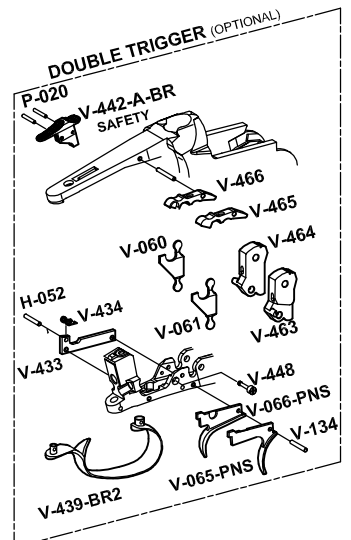

ELOS II

cal. 12/76mm - 12/3" GA.

ELOS DII

FIELD & AL

ELOS N2

Parti ricambio ELOS BII		ELOS BII spare parts		Pièces détachées ELOS BII	
CODICE	DESCRIZIONE	CODE	DESCRIPTION	CODE	DESCRIPTION
A-053	CALCIOLO IN GOMMA 12mm	A-053	RUBBER RECOIL PAD 12mm	A-053	SABOT ANTI-RECOIL CAOUTCHOUC 12mm
A-055	VITE FISSAGGIO CALCIOLO (n° 2)	A-055	RECOIL PAD SCREW (n° 2)	A-055	VIS POUR SABOT (n° 2)
P-004-DX	PERCUSSORE DESTRO	P-004-DX	RIGHT FIRING PIN	P-004-DX	PERCUTEUR DROIT
P-004-SX	PERCUSSORE SINISTRO	P-004-SX	LEFT FIRING PIN	P-004-SX	PERCUTEUR GAUCHE
P-006	TIRANTE CALCIO	P-006	STOCK BOLT	P-006	TIRANT DE CROSSE
P-009	SPINA ELASTICA	P-009	RING SPRING PIN	P-009	GOUPILLE FENDUE
P-018	MOLLA PERCUSSORE (n°2)	P-018	FIRING PIN SPRING (n°2)	P-018	RESSORT DE PERCUTEUR (n°2)
P-019-1	MOLLA SICURA	P-019-1	SAFETY SPRING	P-019-1	RESSORT SURETE
P-020	SPINA SICURA MONOGRILLO	P-020	SAFETY RETAINING PIN SINGLE TRIGGER	P-020	GOUPILLE SURETE MONODETENTE
P-022	SPINA FERMO TASSELLO	P-022	BOLT RETAINING RING PIN	P-022	GOUPILLE ARRET VERROU
P-024	MOLLA RICHIAMO CHIAVE DI APERTURA	P-024	TOP LEVER SPRING	P-024	RESSORT DE CLEF
P-028	MOLLA NOTTOLINO ARMAMENTO	P-028	COCKING CAM SPRING	P-028	RESSORT ARMEUR
P-029-C12	NOTTOLINO DI ARMAMENTO	P-029-C12	COCKING CAM	P-029-C12	ARMEUR
P-032	MOLLA DENTE AGGANCIAMENTO TASSELLO	P-032	TOP LEVER RETAINING LEVER SPRING	P-032	RESSORT ARRET DE VERROU
P-048	MOLLA RICHIAMO PIASTRINA AGGANCIAMENTO ASTA	P-048	FOREND CATCH SPRING	P-048	RESSORT DU POISSOIR
P-051	VITE PIASTRINA AGGANCIAMENTO ASTA (n° 2)	P-051	FOREND CATCH SCREW (n° 2)	P-051	VIS DE FIXATION DU POISSOIR (n° 2)
P-062	DISTANZIALE PER CANI	P-062	HAMMER SPACER	P-062	INTERCALAIRE ENTRE CHIENS
P-083	VITE FISSAGGIO ASTA (n° 2)	P-083	FOREND RETAINING SCREW (n° 2)	P-083	VIS DE FIXATION (n° 2)
P-084	DADO VITE FISSAGGIO ASTA (n° 2)	P-084	FOREND RETAINING NUT (n° 2)	P-084	DOUILLE DE FIXATION (n° 2)
P-088	SPINA ELASTICA FISSAGGIO DENTE ARMAMENTO	P-088	RING SPRING PIN	P-088	RESSORT DENT D'ARMEMENT
P-096-PNS	GRILLETTO	P-096-PNS	TRIGGER	P-096-PNS	DETENTE
P-097	MOLLA BILANCIERE	P-097	INERTIA BLOCK SUPPORT SPRING	P-097	RESSORT DE MASSELOTE
P-098	SPINA POSTERIORE FISSAGGIO GUARDAMANO	P-098	TRIGGER GUARD REAR RETAINING PIN	P-098	GOUPILLE DE FIXATION DU PONTET
P-099	PERNO GRILLETTO	P-099	TRIGGER RETAINING PIN	P-099	AXE DE DETENTE
P-116-A-BR	SICURA MONOGRILLO SELETTIVA COMPLETA	P-116-A-BR	SELECTOR SAFETY COMPLETE	P-116-A-BR	POUSSOIR SURETE/SELECTEUR COMPLET
P-119-A	GUIDAMOLLA DEI CANI COMPLETI (n° 2)	P-119-A	MAIN SPRINGS GUIDE COMPLETE (n° 2)	P-119-A	GUIDE RESSORT DE CHIEN COMPLET (n° 2)
P-142	MIRINO FIBRA OTTICA	P-142	OPTIC FIBER SIGHT	P-142	GUIDON FIBRE OPTIQUE
P-156	DENTE DI ARMAMENTO	P-156	COCKING CAM TRIP	P-156	POUSSOIR D'ARMEMENT
P-160	TASSELLO DI CHIUSURA	P-160	LOCKING BOLT	P-160	VERROU
P-165	GUIDAMOLLA EJECTOR (n° 2)	P-165	EJECTOR SPRING PLUNGER (n° 2)	P-165	GUIDE RESSORT EJECTEUR (n° 2)
P-166	MOLLA EJECTOR (n° 2)	P-166	EJECTOR SPRING (n° 2)	P-166	RESSORT D'EJECTEUR (n° 2)
T-328-TN	PERNO PIASTRINA SGANCIO ESTRATTORE (n° 2)	T-328-TN	RETAINING EJECTOR PLATE PIN (n° 2)	T-328-TN	AXE DE CAME COMMANDE EJECTEURS (n°2)
T-403	SCUDETTO ASTA	T-403	FOREND ESCUTHCHEON	T-403	AUGET
V-003	VITE FISSAGGIO TRAVERSINO	V-003	ASSEMBLING BLOCK SCREW	V-003	VIS ETRETOISE
V-006	SPINA FERMO PERCUSSORI	V-006	FIRING PIN RETAINING ROD	V-006	GOUPILLE ARRET PERCUTEUR
V-016	ASTA ARMAMENTO	V-016	COCKING ROD	V-016	TIGE D'ARMEMENT
V-064	SPINA MASSA INERZIALE	V-064	INERTIA BLOCK PIN	V-064	GOUPILLE SURETE DOUBLE DETENTE
V-099	SFERA DEL BILANCIERE	V-099	INERTIA BLOCK BALL	V-099	BILLE DU BALANCIER
V-101-A	BILANCIERE MONOGRILLO COMPLETO	V-101-A	INERTIA BLOCK SUPPORT COMPLETE	V-101-A	BALANCIER MONODETENTE
V-104	VITE REGOLAZIONE GRILLETTO	V-104	TRIGGER REGULATION SCREW	V-104	VIS DE REGULATION DETENTE
V-132	MOLLA RITORNO GRILLETTO	V-132	TRIGGER SPRING	V-132	RESSORT DE RAPPEL DETENTE
V-133	CHIAVE PERNO REGISTRO TASSELLO CROCE	V-133	FOREND BRACKET INSERT WRENCH	V-133	CLE POUR REGLAGE VIS EXENTRIQUE DU CROCHET
V-134	PERNO STANGHETTE	V-134	SEARS PIN	V-134	AXE DE GACHETTES
V-134	SPINA ANTERIORE FISSAGGIO GUARDAMANO	V-134	TRIGGER GUARD FRONT RETAINING PIN	V-134	GOUPILLE DE FIXATION ANTERIORE DU PONTET
V-206	PERNO FERMO ESTRATTORE (n° 2)	V-206	EJECTOR RETAINING PIN (n° 2)	V-206	PASTILLE D'ARRET DES COULISEAUX (n° 2)
V-210	PERNO LEVA SGANCIO DISPOSITIVO NON SPARO A FUCILE APERTO	V-210	OPEN GUN AUTOSAFE LEVER PIN	V-210	AXE DU LEVIER NON FEU ARME OUVERTE
V-212	LEVA SGANCIO DISPOSITIVO NON SPARO A FUCILE APERTO	V-212	OPEN GUN AUTOSAFE LEVER	V-212	LEVIER NON FEU ARME OUVERTE
V-213	SPINA DEI CANI	V-213	HAMMER RETAINING PIN	V-213	AXE DES CHIENS
V-214	PERNO GUIDA ASTINA COMANDO EJECTOR	V-214	EJECTOR COCKING ROD PIN	V-214	AXE DE COMMANDE DES TIGES EJECTEURS
V-216	PIASTRINA AGGANCIAMENTO ASTA	V-216	FOREND CATCH PLATE	V-216	TIRETTE DU GARDE-MAIN
V-219	TASSELLO APPOGGIO TENONE	V-219	FOREND BRACKET INSERT	V-219	INSERT DE TIRAGE SUR TENON
V-224	PIASTRINA RIENTRO ASTINA EJECTOR (n° 2)	V-224	INSERT FOR EJECT. COCKING ROD RECALL (n° 2)	V-224	INSERT POUR RAPPEL TIGE D'EJECTEUR (n°2)
V-225	PIASTRINA SGANCIO ESTRATTORE (n° 2)	V-225	RETAINING EJECTOR PLATE (n° 2)	V-225	CAME DE COMMANDE EJECTEURS (n° 2)
V-226	PIOLO COMANDO PIASTRINA SGANCIO ESTRATTORE (n° 2)	V-226	RETAINING EJECTOR PLATE PLUNGER (n° 2)	V-226	GUIDE RESSORT CAME COMMANDE EJECTEURS (n°2)
V-227	MOLLA PIASTRINA SGANCIO ESTRATTORE (n° 2)	V-227	RETAINING EJECTOR PLATE SPRING (n° 2)	V-227	RESSORT DE CAME DE COMMANDE EJECTEURS (n°2)
V-230	ESTRATTORE DESTRO	V-230	RIGHT EJECTOR	V-230	EJECTEUR DROIT
V-231	ESTRATTORE SINISTRO	V-231	LEFT EJECTOR	V-231	EJECTEUR GAUCHE
V-233	VITE FISSAGGIO SCUDETTO ASTA	V-233	FOREND ESCUTHCHEON RETAINING SCREW	V-233	VIS DE FIXATION AUGET
V-235-A	ASTINA COMANDO EJECTOR DESTRO	V-235-A	RIGHT EJECTOR COCKING ROD	V-235-A	TIGE D'EJECTEUR DROIT
V-236-A	ASTINA COMANDO EJECTOR SINISTRO	V-236-A	LEFT EJECTOR COCKING ROD	V-236-A	TIGE D'EJECTEUR GAUCHE
V-247	GUIDAMOLLA CHIAVE DI APERTURA	V-247	TOP LEVER SPRING PLUNGER	V-247	GUIDE RESSORT DU CLEF
V-249	SPINA FERMO CHIAVE DI APERTURA	V-249	TOP LEVER RETAINING PIN	V-249	GOUPILLE DE CLEF
V-256	PERNO ECCENTRICO PER REGOLAZIONE GRILLETTO	V-256	TRIGGER REGULATION PIN	V-256	AXE EXENTRIQUE DE DETENTE
V-257	CHIAVE VITE FISSAGGIO TASSELLO	V-257	FOREND BRACKET INSERT RETAINING SCREW WRENCH	V-257	CLE POUR VIS DE FIXATION DE L'INSERT D'APPUI TENON
V-340	STANGHETTA DESTRA	V-340	RIGHT SEAR	V-340	GACHETTE DROITE
V-341	STANGHETTA SINISTRA	V-341	LEFT SEAR	V-341	GACHETTE GAUCHE
V-344	MOLLA STANGHETTA (n° 2)	V-344	SEAR SPRING (n° 2)	V-344	RESSORT DE GACHETTE (n° 2)
V-429	VITE FISSAGGIO PIASTRINA CULATTA (n° 2) - solo MODELLO AL	V-429	BREECH FACE INSERT SCREW (n° 2) - on AL MODEL ONLY	V-429	VIS POUR INSERT SUR FACE TONNERRE (n°2) - seulement AL modeles
V-506-BR	GUARDAMANO	V-506-BR	TRIGGER GUARD	V-506-BR	PONTET
V-777	CANE DESTRO	V-777	RIGHT HAMMER	V-777	CHIEN DROIT
V-778	CANE SINISTRO	V-778	LEFT HAMMER	V-778	CHIEN GAUCHE
V-860-BR	CHIAVE DI APERTURA	V-860-BR	TOP LEVER	V-860-BR	CLEF D'OUVERTURE
V-873-A-CS	CROCE	V-873-A-CS	FOREND BRACKET	V-873-A-CS	CROCHET
V-884-A-CS	CROCE COMPLETA	V-884-A-CS	FOREND BRACKET COMPLETE	V-884-A-CS	CROCHET COMPLET
V-887-A-OL	CALCIO CACCIA OLIO COMPLETO	V-887-A-OL	FIELD STOCK OILED COMPLETE	V-887-A-OL	CROSSE CHASSE HUILEE COMPLETE
V-890-OL	ASTA OLIO	V-890-OL	FOREND OILED	V-890-OL	GARDE-MAIN HUILEE
V-900	PERNO CERNIERA (n° 2)	V-900	HINGE PIN (n° 2)	V-900	TOURILLON (n° 2)
V-901	MASSA INERZIALE	V-901	INERTIA BLOCK	V-901	MASSELOTE D'INERTIE
V-917	GRANO FISSAGGIO PIASTRINA CULATTA - solo MODELLO AL	V-917	RECEIVER PLATE SCREW - on AL MODEL ONLY	V-917	VIS POUR INSERT SUR FACE TONNERRE - seulement AL modeles
V-930	MOLLA PERNO NOTTOLINO ARMAMENTO (n°2)	V-930	COCKING CAM RETAINING PIN SPRING (n°2)	V-930	RESSORT DE GOUPILLE ARRET ARMEUR (n°2)
V-931	PERNO NOTTOLINO DI ARMAMENTO	V-931	COCKING CAM RETAINING PIN	V-931	GOUPILLE ARRET ARMEUR
V-946	PERNO REGISTRO TASSELLO APPOGGIO TENONE	V-946	FOREND BRACKET INSERT ADJUSTMENT SCREW	V-946	VIS DE REGLAGE DU TIRAGE SUR TENON
V-947	RONDELLA CALCIO	V-947	WASHER	V-947	RONDELLE
V-991	DENTE AGGANCIAMENTO TASSELLO	V-991	TOP LEVER RETAINING LEVER	V-991	ARRET DE VERROU
Y-074	DADO FISSAGGIO TASSELLO APPOGGIO TENONE	Y-074	FOREND BRACKET INSERT RETAINING NUT	Y-074	ECROU FIXATION DE L'INSERT D'APPUI SUR TENON
Y-075	VITE FISSAGGIO TASSELLO APPOGGIO TENONE	Y-075	FOREND BRACKET INSERT RETAINING SCREW	Y-075	VIS FIXATION DE L'INSERT D'APPUI SUR TENON
Y-076	ROSETTA DI SICUREZZA	Y-076	WASHER	Y-076	RONDELLE ELASTIQUE
ELOS AII		ELOS AII		ELOS AII	
V-052	ESTRATTORE	V-052	EXTRACTOR	V-052	EXTRACTEUR
V-053	PERNO ESTRATTORE	V-053	EXTRACTOR PIN	V-053	VIS DE EXTRACTEUR
V-460	SPINA DEI CANI (solo modelli EXTRACTOR)	V-460	HAMMER RETAINING PIN (only EXTRACTOR models)	V-460	AXE DES CHIENS (seulement EXTRACTEUR modeles)
V-877-CS	CROCE	V-877-CS	FOREND BRACKET	V-877-CS	CROCHET
V-885-A-CS	CROCE COMPLETA	V-885-A-CS	FOREND BRACKET COMPLETE	V-885-A-CS	CROCHET COMPLET
ELOS DII		ELOS DII		ELOS DII	
V-873-ON	CROCE	V-873-ON	FOREND BRACKET	V-873-ON	CROCHET
V-884-A-ON	CROCE COMPLETA	V-884-A-ON	FOREND BRACKET COMPLETE	V-884-A-ON	CROCHET COMPLET
V-889-A-OL	CALCIO CACCIA OLIO COMPLETO	V-889-A-OL	HUNTING STOCK OILED COMPLETE	V-889-A-OL	CROSSE HUILEE CHASSE COMPLET
V-891-OL	ASTA OLIO	V-891-OL	FOREND OILED	V-891-OL	GARDE-MAIN HUILEE
V-893-A-OL	CALCIO CACCIA MANCINO COMPLETO	V-893-A-OL	LEFT HANDED HUNTING STOCK OILED COMPLETE	V-893-A-OL	CROSSE HUILEE CHASSE COMPLET (GAUCHE)
ELOS N2 FIELD & AL		ELOS N2 FIELD & AL		ELOS N2 FIELD & AL	
A-053	CALCIOLO IN GOMMA 12mm	A-053	RUBBER RECOIL PAD 12mm	A-053	SABOT ANTI-RECOIL CAOUTCHOUC 12mm
V-860-IN01-BR	CHIAVE DI APERTURA	V-860-IN01-BR	TOP LEVER	V-860-IN01-BR	CLEF D'OUVERTURE
V-873-IN01-ON	CROCE	V-873-IN01-ON	FOREND BRACKET	V-873-IN01-ON	CROCHET
V-900-IN01-BR	PERNO CERNIERA (n° 2)	V-900-IN01-BR	HINGE PIN (n° 2)	V-900-IN01-BR	TOURILLON (n° 2)
V-907-A-OL	CALCIO CACCIA OLIO COMPLETO	V-907-A-OL	FIELD STOCK OILED COMPLETE	V-907-A-OL	CROSSE CHASSE HUILEE COMPLETE
V-908-OL	ASTA OLIO	V-908-OL	FOREND OILED	V-908-OL	GARDE-MAIN HUILEE
V-913-A-ON	CROCE COMPLETA	V-913-A-ON	FOREND BRACKET COMPLETE	V-913-A-ON	CROCHET COMPLET
V-929-A-OL	CALCIO CACCIA SINISTRO OLIO COMPLETO	V-929-A-OL	FIELD STOCK LEFT-HAND OILED COMPLETE	V-929-A-OL	CROSSE HUILEE CHASSE COMPLET - POUR GAUCHERS
ELOS N2 SPORTING		ELOS N2 SPORTING		ELOS N2 SPORTING	
A-078	CALCIOLO IN GOMMA HRA 22mm	A-078	HRA RUBBER RECOIL PAD 22mm	A-078	SABOT ANTI-RECOIL CAOUTCHOUC HRA 22mm
P-009	SPINA ELASTICA	P-009	RING SPRING PIN	P-009	GOUPILLE FENDUE
V-560-IN02-BR	CHIAVE DI APERTURA	V-560-IN02-BR	TOP LEVER	V-560-IN02-BR	CLEF D'OUVERTURE
V-622	MIRINO INTERMEDIO	V-622	MID BEAD	V-622	GUIDON INTERMEDIAIRE
V-623	MIRINO ANTERIORE	V-623	FRONT SIGHT	V-623	GUIDON TERMINAL
V-780-A-PNS	GRILLETTO GRIGIO REGOLABILE COMPLETO	V-780-A-PNS	ADJUSTABLE GREY TRIGGER COMPLETE	V-780-A-PNS	DETENTE REGABLE COMPLET GRIS
V-784	CHIAVE REGOLAZIONE GRILLETTO	V-784	ADJUSTING TRIGGER WRENCH	V-784	CLEF REGULATION DETENTE
V-900-IN01-BR	PERNO CERNIERA (n° 2)	V-900-IN01-BR	HINGE PIN (n° 2)	V-900-IN01-BR	TOURILLON (n° 2)
V-905-A-OL	CALCIO REGOLABILE DESTRO COMPLETO OLIO	V-905-A-OL	ADJUSTABLE RIGHT-HAND STOCK OILED COMPLETE	V-905-A-OL	CROSSE A BUSC REGLABLE COMPLETE HUILE'E (DROITE)
V-908-OL	ASTA OLIO	V-908-OL	FOREND OILED	V-908-OL	GARDE-MAIN HUILEE
V-914	PIASTRINA LOGO MICROMETRIC	V-914	MICROMETRIC LOGO SIDE PLATE	V-914	PLAQUE LOGO MICROMETRIC
V-915	VITE FISSAGGIO PIASTRINA LOGO MICROMETRIC (n° 2)	V-915	MICROMETRIC LOGO SIDE PLATE SCREW (n° 2)	V-915	VIS POUR LOGO MICROMETRIC
V-918	PIASTRINA LOGO MICROMETRIC SINISTRA	V-918	MICROMETRIC LOGO SIDE PLATE LEFT-HAND	V-918	PLAQUE LOGO MICROMETRIC (GAUCHE)
V-920-A-OL	CALCIO REGOLABILE SINISTRO COMPLETO OLIO	V-920-A-OL	ADJUSTABLE LEFT-HAND STOCK OILED COMPLETE	V-920-A-OL	CROSSE A BUSC REGLABLE COMPLETE HUILE'E (GAUCHE)
ELOS N2 TRAP		ELOS N2 TRAP		ELOS N2 TRAP	
A-079	CALCIOLO TRAP IN GOMMA HRA 22mm	A-079	HRA RUBBER RECOIL TRAP PAD 22mm	A-079	SABOT ANTI-RECOIL CAOUTCHOUC TRAP HRA 22mm
P-087-BR	SICURA MONOGRILLO NON SELETTIVA	P-087-BR	NO SELECTOR SAFETY	P-087-BR	POUSSOIR SURETE/NO SELECTEUR
V-922-A-OL	CALCIO REGOLABILE TRAP OLIO COMPLETO	V-922-A-OL	ADJUSTABLE TRAP STOCK COMPLETE	V-922-A-OL	CROSSE TRAP A BUSC REGLABLE COMPLETE HUILE'E
V-923-OL	ASTA TRAP OLIO	V-923-OL	FOREND TRAP OILED	V-923-OL	GARDE-MAIN TRAP HUILEE
BIGRILLO		DOUBLE TRIGGER SYSTEM		DOUBLE DETENTE	
H-052	PERNO DISTANZIALE GRILLETTI	H-052	DOUBLE TRIGGER SPACER PIN	H-052	GOUPILLE POUR INTERCALAIRE DE DETENTE
P-020	SPINA SICURA MONOGRILLO (n° 2)	P-020	SAFETY RETAINING PIN SINGLE TRIGGER (n° 2)	P-020	GOUPILLE SURETE MONODETENTE (n° 2)
V-060	LEVA GRILLETTO POSTERIORE	V-060	TOP BARREL SEAR LIFTER	V-060	LEVIER DE PREMIERE DETENTE
V-061	LEVA GRILLETTO ANTERIORE	V-061	BOTTOM BARREL SEAR LIFTER	V-061	LEVIER DE DEUXIEME DETENTE
V-065-PNS	GRILLETTO DESTRO	V-065-PNS	FRONT TRIGGER	V-065-PNS	PREMIERE DETENTE
V-066-PNS	GRILLETTO SINISTRO	V-066-PNS	BACK TRIGGER	V-066-PNS	DEUXIEME DETENTE
V-134	PERNO GRILLETTI	V-134	TRIGGERS PIN	V-134	AXE DE DETENTE
V-433	DISTANZIALE GRILLETTI	V-433	DOUBLE TRIGGER SPACER	V-433	INTERCALAIRE DE DETENTE
V-448	PERNO REGOLAZIONE GRILLETTI BIGRILLO	V-448	DOUBLE TRIGGER REGULATION PIN	V-448	AXE EXENTRIQUE DE DETENTE
V-463	CANE DESTRO	V-463	DOUBLE TRIGGER RIGHT HAMMER	V-463	CHIEN DROIT
V-464	CANE SINISTRO	V-464	DOUBLE TRIGGER LEFT HAMMER	V-464	CHIEN GAUCHE
V-465	STANGHETTA BIGRILLO DESTRA	V-465	DOUBLE TRIGGER RIGHT SEAR	V-465	GACHETTE DROITE
V-466	STANGHETTA BIGRILLO SINISTRA	V-466	DOUBLE TRIGGER LEFT SEAR	V-466	GACHETTE GAUCHE
OPZIONI		OPTIONAL		OPTIONS	
A-075	CALCIOLO IN GOMMA HRA 27mm	A-075	HRA RUBBER RECOIL PAD 27mm	A-075	SABOT ANTI-RECOIL CAOUTCHOUC HRA 27mm
P-043-A	PORTABRETELLA CALCIO	P-043-A	STOCK SWIVEL	P-043-A	GRENADIERE CROSSE
P-129	VITE FISSAGGIO PORTABRETELLA CANNA AVVITATO (n° 4)	P-129	SCREWED BARREL SWIVEL SCREW (n° 4)	P-129	VIS FIXATION GRENADIERE DE CANON (n° 4)
P-130-A	PORTABRETELLA CANNA AVVITATO	P-130-A	SCREWED BARREL SWIVEL	P-130-A	GRENADIERES VISSEES
P-159-A	ASSIEME BILANCIATORE (solo TRAP e SPORTING)	P-159-A	BALANCER COMPLETE (only TRAP and SPORTING)	P-159-A	REDUCTEUR COMPLET (seulement TRAP et SPORTING)
V-025	MIRINO OTTONE	V-025	BRASS BEAD	V-025	GUIDON
V-098	SICURA AUTOMATICA	V-098	AUTOSAFE	V-098	TIGE SURETE AUTOMATIQUE