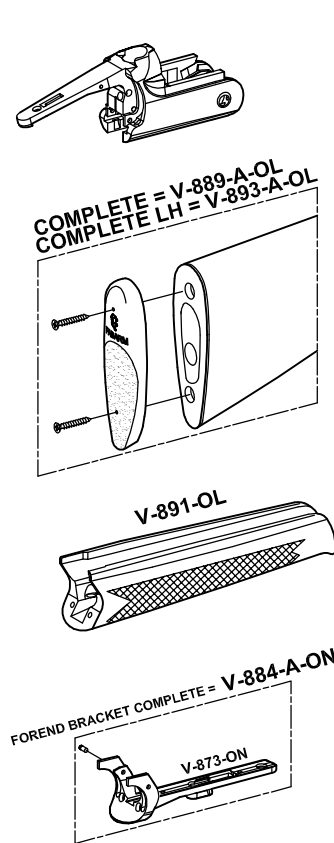

ELOS II

cal. 12/76mm - 12/3" GA.

ELOS DII

FIELD & AL

ELOS N2

Parti ricambio ELOS BII		ELOS BII spare parts		Pièces détachées ELOS BII	
CODICE	DESCRIZIONE	CODE	DESCRIPTION	CODE	DESCRIPTION
A-053	CALCIOLO IN GOMMA 12mm	A-053	RUBBER RECOIL PAD 12mm	A-053	SABOT ANTI-RECOIL CAOUTCHOUC 12mm
A-055	VITE FISSAGGIO CALCIOLO (n° 2)	A-055	RECOIL PAD SCREW (n° 2)	A-055	VIS POUR SABOT (n° 2)
P-004-DX	PERCUSSORE DESTRO	P-004-DX	RIGHT FIRING PIN	P-004-DX	PERCUTEUR DROIT
P-004-SX	PERCUSSORE SINISTRO	P-004-SX	LEFT FIRING PIN	P-004-SX	PERCUTEUR GAUCHE
P-006	TIRANTE CALCIO	P-006	STOCK BOLT	P-006	TIRANT DE CROSSE
P-009	SPINA ELASTICA	P-009	RING SPRING PIN	P-009	GOUPILLE FENDUE
P-018	MOLLA PERCUSSORE (n°2)	P-018	FIRING PIN SPRING (n°2)	P-018	RESSORT DE PERCUTEUR (n°2)
P-019-1	MOLLA SICURA	P-019-1	SAFETY SPRING	P-019-1	RESSORT SURETE
P-020	SPINA SICURA MONOGRILLO	P-020	SAFETY RETAINING PIN SINGLE TRIGGER	P-020	GOUPILLE SURETE MONODETENTE
P-022	SPINA FERMO TASSELLO	P-022	BOLT RETAINING RING PIN	P-022	GOUPILLE ARRET VERROU
P-024	MOLLA RICHIAMO CHIAVE DI APERTURA	P-024	TOP LEVER SPRING	P-024	RESSORT DE CLEF
P-028	MOLLA NOTTOLINO ARMAMENTO	P-028	COCKING CAM SPRING	P-028	RESSORT ARMEUR
P-029-C12	NOTTOLINO DI ARMAMENTO	P-029-C12	COCKING CAM	P-029-C12	ARMEUR
P-032	MOLLA DENTE AGGANCIAMENTO TASSELLO	P-032	TOP LEVER RETAINING LEVER SPRING	P-032	RESSORT ARRET DE VERROU
P-048	MOLLA RICHIAMO PIASTRINA AGGANCIAMENTO ASTA	P-048	FOREND CATCH SPRING	P-048	RESSORT DU POISSOIR
P-051	VITE PIASTRINA AGGANCIAMENTO ASTA (n° 2)	P-051	FOREND CATCH SCREW (n° 2)	P-051	VIS DE FIXATION DU POISSOIR (n° 2)
P-062	DISTANZIALE PER CANI	P-062	HAMMER SPACER	P-062	INTERCALAIRE ENTRE CHIENS
P-083	VITE FISSAGGIO ASTA (n° 2)	P-083	FOREND RETAINING SCREW (n° 2)	P-083	VIS DE FIXATION (n° 2)
P-084	DADO VITE FISSAGGIO ASTA (n° 2)	P-084	FOREND RETAINING NUT (n° 2)	P-084	DOUILLE DE FIXATION (n° 2)
P-088	SPINA ELASTICA FISSAGGIO DENTE ARMAMENTO	P-088	RING SPRING PIN	P-088	RESSORT DENT D'ARMEMENT
P-096-PNS	GRILLETTO	P-096-PNS	TRIGGER	P-096-PNS	DETENTE
P-097	MOLLA BILANCIERE	P-097	INERTIA BLOCK SUPPORT SPRING	P-097	RESSORT DE MASSELOTE
P-098	SPINA POSTERIORE FISSAGGIO GUARDAMANO	P-098	TRIGGER GUARD REAR RETAINING PIN	P-098	GOUPILLE DE FIXATION DU PONTET
P-099	PERNO GRILLETTO	P-099	TRIGGER RETAINING PIN	P-099	AXE DE DETENTE
P-116-A-BR	SICURA MONOGRILLO SELETTIVA COMPLETA	P-116-A-BR	SELECTOR SAFETY COMPLETE	P-116-A-BR	POUSSOIR SURETE/SELECTEUR COMPLET
P-119-A	GUIDAMOLLA DEI CANI COMPLETI (n° 2)	P-119-A	MAIN SPRINGS GUIDE COMPLETE (n° 2)	P-119-A	GUIDE RESSORT DE CHIEN COMPLET (n° 2)
P-142	MIRINO FIBRA OTTICA	P-142	OPTIC FIBER SIGHT	P-142	GUIDON FIBRE OPTIQUE
P-156	DENTE DI ARMAMENTO	P-156	COCKING CAM TRIP	P-156	POUSSOIR D'ARMEMENT
P-160	TASSELLO DI CHIUSURA	P-160	LOCKING BOLT	P-160	VERROU
P-165	GUIDAMOLLA EJECTOR (n° 2)	P-165	EJECTOR SPRING PLUNGER (n° 2)	P-165	GUIDE RESSORT EJECTEUR (n° 2)
P-166	MOLLA EJECTOR (n° 2)	P-166	EJECTOR SPRING (n° 2)	P-166	RESSORT D'EJECTEUR (n° 2)
T-328-TN	PERNO PIASTRINA SGANCIO ESTRATTORE (n° 2)	T-328-TN	RETAINING EJECTOR PLATE PIN (n° 2)	T-328-TN	AXE DE CAME COMMANDE EJECTEURS (n°2)
T-403	SCUDETTO ASTA	T-403	FOREND ESCUTHCHEON	T-403	AUGET
V-003	VITE FISSAGGIO TRAVERSINO	V-003	ASSEMBLING BLOCK SCREW	V-003	VIS ETRETOISE
V-006	SPINA FERMO PERCUSSORI	V-006	FIRING PIN RETAINING ROD	V-006	GOUPILLE ARRET PERCUTEUR
V-016	ASTA ARMAMENTO	V-016	COCKING ROD	V-016	TIGE D'ARMEMENT
V-064	SPINA MASSA INERZIALE	V-064	INERTIA BLOCK PIN	V-064	GOUPILLE SURETE DOUBLE DETENTE
V-099	SFERA DEL BILANCIERE	V-099	INERTIA BLOCK BALL	V-099	BILLE DU BALANCIER
V-101-A	BILANCIERE MONOGRILLO COMPLETO	V-101-A	INERTIA BLOCK SUPPORT COMPLETE	V-101-A	BALANCIER MONODETENTE
V-104	VITE REGOLAZIONE GRILLETTO	V-104	TRIGGER REGULATION SCREW	V-104	VIS DE REGULATION DETENTE
V-132	MOLLA RITORNO GRILLETTO	V-132	TRIGGER SPRING	V-132	RESSORT DE RAPPEL DETENTE
V-133	CHIAVE PERNO REGISTRO TASSELLO CROCE	V-133	FOREND BRACKET INSERT WRENCH	V-133	CLE POUR REGLAGE VIS EXENTRIQUE DU CROCHET
V-134	PERNO STANGHETTE	V-134	SEARS PIN	V-134	AXE DE GACHETTES
V-134	SPINA ANTERIORE FISSAGGIO GUARDAMANO	V-134	TRIGGER GUARD FRONT RETAINING PIN	V-134	GOUPILLE DE FIXATION ANTERIORE DU PONTET
V-206	PERNO FERMO ESTRATTORE (n° 2)	V-206	EJECTOR RETAINING PIN (n° 2)	V-206	PASTILLE D'ARRET DES COULISEAUX (n° 2)
V-210	PERNO LEVA SGANCIO DISPOSITIVO NON SPARO A FUCILE APERTO	V-210	OPEN GUN AUTOSAFE LEVER PIN	V-210	AXE DU LEVIER NON FEU ARME OUVERTE
V-212	LEVA SGANCIO DISPOSITIVO NON SPARO A FUCILE APERTO	V-212	OPEN GUN AUTOSAFE LEVER	V-212	LEVIER NON FEU ARME OUVERTE
V-213	SPINA DEI CANI	V-213	HAMMER RETAINING PIN	V-213	AXE DES CHIENS
V-214	PERNO GUIDA ASTINA COMANDO EJECTOR	V-214	EJECTOR COCKING ROD PIN	V-214	AXE DE COMMANDE DES TIGES EJECTEURS
V-216	PIASTRINA AGGANCIAMENTO ASTA	V-216	FOREND CATCH PLATE	V-216	TIRETTE DU GARDE-MAIN
V-219	TASSELLO APPOGGIO TENONE	V-219	FOREND BRACKET INSERT	V-219	INSERT DE TIRAGE SUR TENON
V-224	PIASTRINA RIENTRO ASTINA EJECTOR (n° 2)	V-224	INSERT FOR EJECT. COCKING ROD RECALL (n° 2)	V-224	INSERT POUR RAPPEL TIGE D'EJECTEUR (n°2)
V-225	PIASTRINA SGANCIO ESTRATTORE (n° 2)	V-225	RETAINING EJECTOR PLATE (n° 2)	V-225	CAME DE COMMANDE EJECTEURS (n° 2)
V-226	PIOLO COMANDO PIASTRINA SGANCIO ESTRATTORE (n° 2)	V-226	RETAINING EJECTOR PLATE PLUNGER (n° 2)	V-226	GUIDE RESSORT CAME COMMANDE EJECTEURS (n°2)
V-227	MOLLA PIASTRINA SGANCIO ESTRATTORE (n° 2)	V-227	RETAINING EJECTOR PLATE SPRING (n° 2)	V-227	RESSORT DE CAME DE COMMANDE EJECTEURS (n°2)
V-230	ESTRATTORE DESTRO	V-230	RIGHT EJECTOR	V-230	EJECTEUR DROIT
V-231	ESTRATTORE SINISTRO	V-231	LEFT EJECTOR	V-231	EJECTEUR GAUCHE
V-233	VITE FISSAGGIO SCUDETTO ASTA	V-233	FOREND ESCUTHCHEON RETAINING SCREW	V-233	VIS DE FIXATION AUGET
V-235-A	ASTINA COMANDO EJECTOR DESTRO	V-235-A	RIGHT EJECTOR COCKING ROD	V-235-A	TIGE D'EJECTEUR DROIT
V-236-A	ASTINA COMANDO EJECTOR SINISTRO	V-236-A	LEFT EJECTOR COCKING ROD	V-236-A	TIGE D'EJECTEUR GAUCHE
V-247	GUIDAMOLLA CHIAVE DI APERTURA	V-247	TOP LEVER SPRING PLUNGER	V-247	GUIDE RESSORT DU CLEF
V-249	SPINA FERMO CHIAVE DI APERTURA	V-249	TOP LEVER RETAINING PIN	V-249	GOUPILLE DE CLEF
V-256	PERNO ECCENTRICO PER REGOLAZIONE GRILLETTO	V-256	TRIGGER REGULATION PIN	V-256	AXE EXENTRIQUE DE DETENTE
V-257	CHIAVE VITE FISSAGGIO TASSELLO	V-257	FOREND BRACKET INSERT RETAINING SCREW WRENCH	V-257	CLE POUR VIS DE FIXATION DE L'INSERT D'APPUI TENON
V-340	STANGHETTA DESTRA	V-340	RIGHT SEAR	V-340	GACHETTE DROITE
V-341	STANGHETTA SINISTRA	V-341	LEFT SEAR	V-341	GACHETTE GAUCHE
V-344	MOLLA STANGHETTA (n° 2)	V-344	SEAR SPRING (n° 2)	V-344	RESSORT DE GACHETTE (n° 2)
V-429	VITE FISSAGGIO PIASTRINA CULATTA (n° 2) - solo MODELLO AL	V-429	BREECH FACE INSERT SCREW (n° 2) - on AL MODEL ONLY	V-429	VIS POUR INSERT SUR FACE TONNERRE (n°2) - seulement AL modeles
V-506-BR	GUARDAMANO	V-506-BR	TRIGGER GUARD	V-506-BR	PONTET
V-777	CANE DESTRO	V-777	RIGHT HAMMER	V-777	CHIEN DROIT
V-778	CANE SINISTRO	V-778	LEFT HAMMER	V-778	CHIEN GAUCHE
V-860-BR	CHIAVE DI APERTURA	V-860-BR	TOP LEVER	V-860-BR	CLEF D'OUVERTURE
V-873-A-CS	CROCE	V-873-A-CS	FOREND BRACKET	V-873-A-CS	CROCHET
V-884-A-CS	CROCE COMPLETA	V-884-A-CS	FOREND BRACKET COMPLETE	V-884-A-CS	CROCHET COMPLET
V-887-A-OL	CALCIO CACCIA OLIO COMPLETO	V-887-A-OL	FIELD STOCK OILED COMPLETE	V-887-A-OL	CROSSE CHASSE HUILEE COMPLETE
V-890-OL	ASTA OLIO	V-890-OL	FOREND OILED	V-890-OL	GARDE-MAIN HUILEE
V-900	PERNO CERNIERA (n° 2)	V-900	HINGE PIN (n° 2)	V-900	TOURILLON (n° 2)
V-901	MASSA INERZIALE	V-901	INERTIA BLOCK	V-901	MASSELOTE D'INERTIE
V-917	GRANO FISSAGGIO PIASTRINA CULATTA - solo MODELLO AL	V-917	RECEIVER PLATE SCREW - on AL MODEL ONLY	V-917	VIS POUR INSERT SUR FACE TONNERRE - seulement AL modeles
V-930	MOLLA PERNO NOTTOLINO ARMAMENTO (n°2)	V-930	COCKING CAM RETAINING PIN SPRING (n°2)	V-930	RESSORT DE GOUPILLE ARRET ARMEUR (n°2)
V-931	PERNO NOTTOLINO DI ARMAMENTO	V-931	COCKING CAM RETAINING PIN	V-931	GOUPILLE ARRET ARMEUR
V-946	PERNO REGISTRO TASSELLO APPOGGIO TENONE	V-946	FOREND BRACKET INSERT ADJUSTMENT SCREW	V-946	VIS DE REGLAGE DU TIRAGE SUR TENON
V-947	RONDELLA CALCIO	V-947	WASHER	V-947	RONDELLE
V-991	DENTE AGGANCIAMENTO TASSELLO	V-991	TOP LEVER RETAINING LEVER	V-991	ARRET DE VERROU
Y-074	DADO FISSAGGIO TASSELLO APPOGGIO TENONE	Y-074	FOREND BRACKET INSERT RETAINING NUT	Y-074	ECROU FIXATION DE L'INSERT D'APPUI SUR TENON
Y-075	VITE FISSAGGIO TASSELLO APPOGGIO TENONE	Y-075	FOREND BRACKET INSERT RETAINING SCREW	Y-075	VIS FIXATION DE L'INSERT D'APPUI SUR TENON
Y-076	ROSETTA DI SICUREZZA	Y-076	WASHER	Y-076	RONDELLE ELASTIQUE
ELOS AII		ELOS AII		ELOS AII	
V-052	ESTRATTORE	V-052	EXTRACTOR	V-052	EXTRACTEUR
V-053	PERNO ESTRATTORE	V-053	EXTRACTOR PIN	V-053	VIS DE EXTRACTEUR
V-460	SPINA DEI CANI (solo modelli EXTRACTOR)	V-460	HAMMER RETAINING PIN (only EXTRACTOR models)	V-460	AXE DES CHIENS (seulement EXTRACTEUR modeles)
V-877-CS	CROCE	V-877-CS	FOREND BRACKET	V-877-CS	CROCHET
V-885-A-CS	CROCE COMPLETA	V-885-A-CS	FOREND BRACKET COMPLETE	V-885-A-CS	CROCHET COMPLET
ELOS DII		ELOS DII		ELOS DII	
V-873-ON	CROCE	V-873-ON	FOREND BRACKET	V-873-ON	CROCHET
V-884-A-ON	CROCE COMPLETA	V-884-A-ON	FOREND BRACKET COMPLETE	V-884-A-ON	CROCHET COMPLET
V-889-A-OL	CALCIO CACCIA OLIO COMPLETO	V-889-A-OL	HUNTING STOCK OILED COMPLETE	V-889-A-OL	CROSSE HUILEE CHASSE COMPLET
V-891-OL	ASTA OLIO	V-891-OL	FOREND OILED	V-891-OL	GARDE-MAIN HUILEE
V-893-A-OL	CALCIO CACCIA MANCINO COMPLETO	V-893-A-OL	LEFT HANDED HUNTING STOCK OILED COMPLETE	V-893-A-OL	CROSSE HUILEE CHASSE COMPLET (GAUCHE)
ELOS N2 FIELD & AL		ELOS N2 FIELD & AL		ELOS N2 FIELD & AL	
A-053	CALCIOLO IN GOMMA 12mm	A-053	RUBBER RECOIL PAD 12mm	A-053	SABOT ANTI-RECOIL CAOUTCHOUC 12mm
V-860-IN01-BR	CHIAVE DI APERTURA	V-860-IN01-BR	TOP LEVER	V-860-IN01-BR	CLEF D'OUVERTURE
V-873-IN01-ON	CROCE	V-873-IN01-ON	FOREND BRACKET	V-873-IN01-ON	CROCHET
V-900-IN01-BR	PERNO CERNIERA (n° 2)	V-900-IN01-BR	HINGE PIN (n° 2)	V-900-IN01-BR	TOURILLON (n° 2)
V-907-A-OL	CALCIO CACCIA OLIO COMPLETO	V-907-A-OL	FIELD STOCK OILED COMPLETE	V-907-A-OL	CROSSE CHASSE HUILEE COMPLETE
V-908-OL	ASTA OLIO	V-908-OL	FOREND OILED	V-908-OL	GARDE-MAIN HUILEE
V-913-A-ON	CROCE COMPLETA	V-913-A-ON	FOREND BRACKET COMPLETE	V-913-A-ON	CROCHET COMPLET
V-929-A-OL	CALCIO CACCIA SINISTRO OLIO COMPLETO	V-929-A-OL	FIELD STOCK LEFT-HAND OILED COMPLETE	V-929-A-OL	CROSSE HUILEE CHASSE COMPLET - POUR GAUCHERS
ELOS N2 SPORTING		ELOS N2 SPORTING		ELOS N2 SPORTING	
A-078	CALCIOLO IN GOMMA HRA 22mm	A-078	HRA RUBBER RECOIL PAD 22mm	A-078	SABOT ANTI-RECOIL CAOUTCHOUC HRA 22mm
P-009	SPINA ELASTICA	P-009	RING SPRING PIN	P-009	GOUPILLE FENDUE
V-560-IN02-BR	CHIAVE DI APERTURA	V-560-IN02-BR	TOP LEVER	V-560-IN02-BR	CLEF D'OUVERTURE
V-622	MIRINO INTERMEDIO	V-622	MID BEAD	V-622	GUIDON INTERMEDIAIRE
V-623	MIRINO ANTERIORE	V-623	FRONT SIGHT	V-623	GUIDON TERMINAL
V-780-A-PNS	GRILLETTO GRIGIO REGOLABILE COMPLETO	V-780-A-PNS	ADJUSTABLE GREY TRIGGER COMPLETE	V-780-A-PNS	DETENTE REGABLE COMPLET GRIS
V-784	CHIAVE REGOLAZIONE GRILLETTO	V-784	ADJUSTING TRIGGER WRENCH	V-784	CLEF REGULATION DETENTE
V-900-IN01-BR	PERNO CERNIERA (n° 2)	V-900-IN01-BR	HINGE PIN (n° 2)	V-900-IN01-BR	TOURILLON (n° 2)
V-905-A-OL	CALCIO REGOLABILE DESTRO COMPLETO OLIO	V-905-A-OL	ADJUSTABLE RIGHT-HAND STOCK OILED COMPLETE	V-905-A-OL	CROSSE A BUSC REGLABLE COMPLETE HUILE'E (DROITE)
V-908-OL	ASTA OLIO	V-908-OL	FOREND OILED	V-908-OL	GARDE-MAIN HUILEE
V-914	PIASTRINA LOGO MICROMETRIC	V-914	MICROMETRIC LOGO SIDE PLATE	V-914	PLAQUE LOGO MICROMETRIC
V-915	VITE FISSAGGIO PIASTRINA LOGO MICROMETRIC (n° 2)	V-915	MICROMETRIC LOGO SIDE PLATE SCREW (n° 2)	V-915	VIS POUR LOGO MICROMETRIC
V-918	PIASTRINA LOGO MICROMETRIC SINISTRA	V-918	MICROMETRIC LOGO SIDE PLATE LEFT-HAND	V-918	PLAQUE LOGO MICROMETRIC (GAUCHE)
V-920-A-OL	CALCIO REGOLABILE SINISTRO COMPLETO OLIO	V-920-A-OL	ADJUSTABLE LEFT-HAND STOCK OILED COMPLETE	V-920-A-OL	CROSSE A BUSC REGLABLE COMPLETE HUILE'E (GAUCHE)
ELOS N2 TRAP		ELOS N2 TRAP		ELOS N2 TRAP	
A-079	CALCIOLO TRAP IN GOMMA HRA 22mm	A-079	HRA RUBBER RECOIL TRAP PAD 22mm	A-079	SABOT ANTI-RECOIL CAOUTCHOUC TRAP HRA 22mm
P-087-BR	SICURA MONOGRILLO NON SELETTIVA	P-087-BR	NO SELECTOR SAFETY	P-087-BR	POUSSOIR SURETE/NO SELECTEUR
V-922-A-OL	CALCIO REGOLABILE TRAP OLIO COMPLETO	V-922-A-OL	ADJUSTABLE TRAP STOCK COMPLETE	V-922-A-OL	CROSSE TRAP A BUSC REGLABLE COMPLETE HUILE'E
V-923-OL	ASTA TRAP OLIO	V-923-OL	FOREND TRAP OILED	V-923-OL	GARDE-MAIN TRAP HUILEE
BIGRILLO		DOUBLE TRIGGER SYSTEM		DOUBLE DETENTE	
H-052	PERNO DISTANZIALE GRILLETTI	H-052	DOUBLE TRIGGER SPACER PIN	H-052	GOUPILLE POUR INTERCALAIRE DE DETENTE
P-020	SPINA SICURA MONOGRILLO (n° 2)	P-020	SAFETY RETAINING PIN SINGLE TRIGGER (n° 2)	P-020	GOUPILLE SURETE MONODETENTE (n° 2)
V-060	LEVA GRILLETTO POSTERIORE	V-060	TOP BARREL SEAR LIFTER	V-060	LEVIER DE PREMIERE DETENTE
V-061	LEVA GRILLETTO ANTERIORE	V-061	BOTTOM BARREL SEAR LIFTER	V-061	LEVIER DE DEUXIEME DETENTE
V-065-PNS	GRILLETTO DESTRO	V-065-PNS	FRONT TRIGGER	V-065-PNS	PREMIERE DETENTE
V-066-PNS	GRILLETTO SINISTRO	V-066-PNS	BACK TRIGGER	V-066-PNS	DEUXIEME DETENTE
V-134	PERNO GRILLETTI	V-134	TRIGGERS PIN	V-134	AXE DE DETENTE
V-433	DISTANZIALE GRILLETTI	V-433	DOUBLE TRIGGER SPACER	V-433	INTERCALAIRE DE DETENTE
V-448	PERNO REGOLAZIONE GRILLETTI BIGRILLO	V-448	DOUBLE TRIGGER REGULATION PIN	V-448	AXE EXENTRIQUE DE DETENTE
V-463	CANE DESTRO	V-463	DOUBLE TRIGGER RIGHT HAMMER	V-463	CHIEN DROIT
V-464	CANE SINISTRO	V-464	DOUBLE TRIGGER LEFT HAMMER	V-464	CHIEN GAUCHE
V-465	STANGHETTA BIGRILLO DESTRA	V-465	DOUBLE TRIGGER RIGHT SEAR	V-465	GACHETTE DROITE
V-466	STANGHETTA BIGRILLO SINISTRA	V-466	DOUBLE TRIGGER LEFT SEAR	V-466	GACHETTE GAUCHE
OPZIONI		OPTIONAL		OPTIONS	
A-075	CALCIOLO IN GOMMA HRA 27mm	A-075	HRA RUBBER RECOIL PAD 27mm	A-075	SABOT ANTI-RECOIL CAOUTCHOUC HRA 27mm
P-043-A	PORTABRETELLA CALCIO	P-043-A	STOCK SWIVEL	P-043-A	GRENADIERE CROSSE
P-129	VITE FISSAGGIO PORTABRETELLA CANNA AVVITATO (n° 4)	P-129	SCREWED BARREL SWIVEL SCREW (n° 4)	P-129	VIS FIXATION GRENADIERE DE CANON (n° 4)
P-130-A	PORTABRETELLA CANNA AVVITATO	P-130-A	SCREWED BARREL SWIVEL	P-130-A	GRENADIERES VISSEES
P-159-A	ASSIEME BILANCIATORE (solo TRAP e SPORTING)	P-159-A	BALANCER COMPLETE (only TRAP and SPORTING)	P-159-A	REDUCTEUR COMPLET (seulement TRAP et SPORTING)
V-025	MIRINO OTTONE	V-025	BRASS BEAD	V-025	GUIDON
V-098	SICURA AUTOMATICA	V-098	AUTOSAFE	V-098	TIGE SURETE AUTOMATIQUE