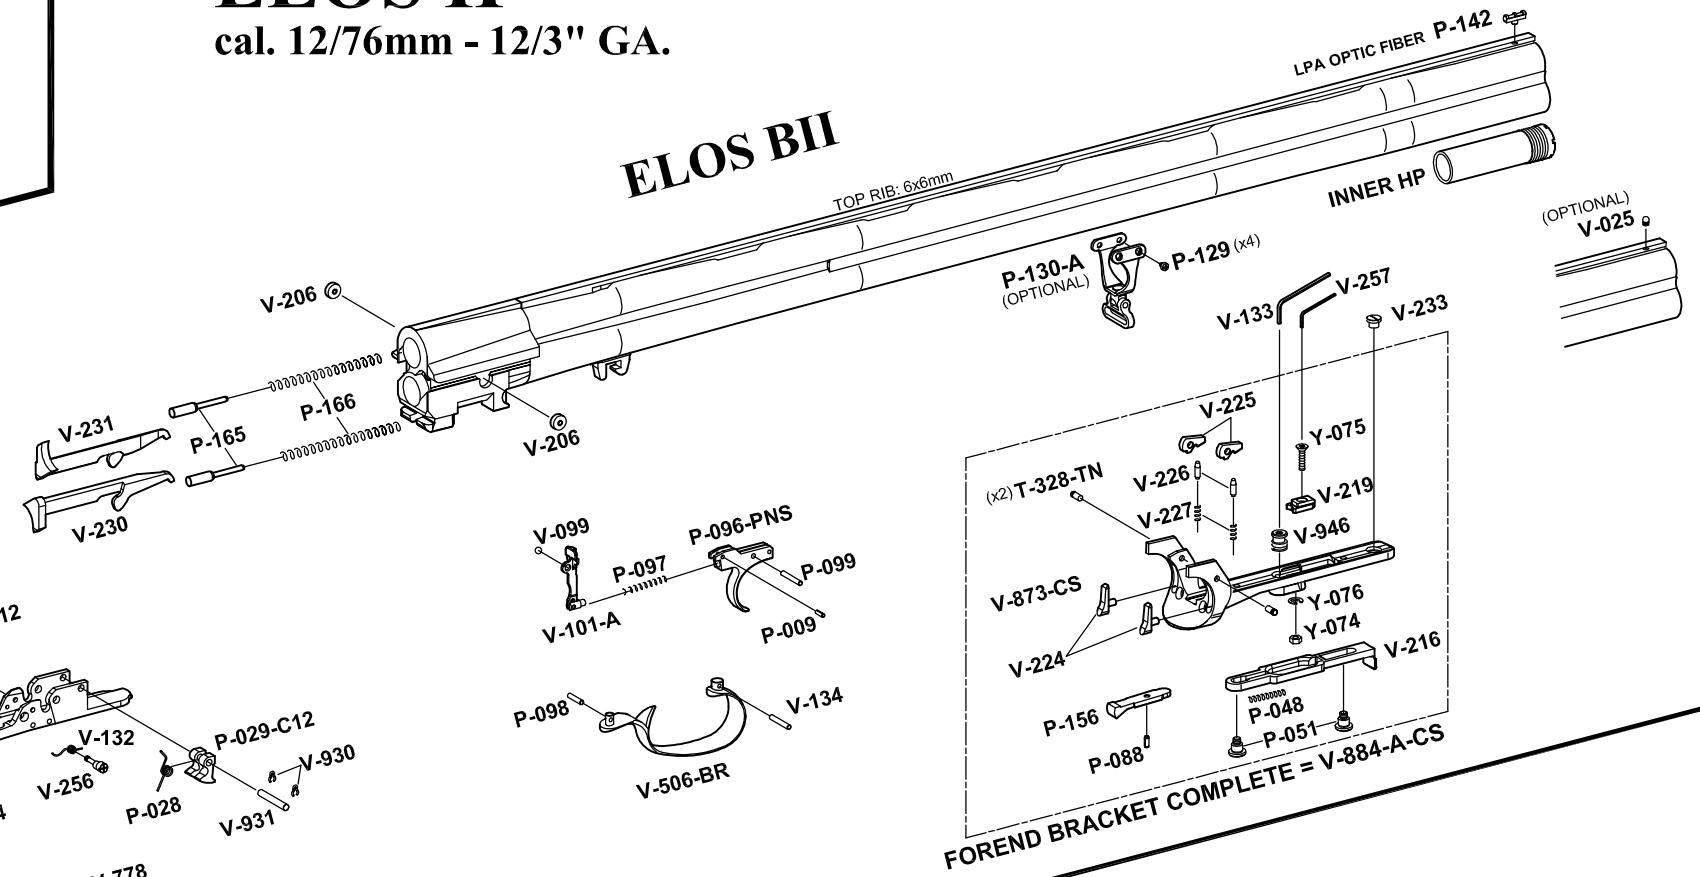

ELOS II

cal. 12/76mm - 12/3" GA.

ELOS DII

FIELD & AL

ELOS N2

Parti ricambio ELOS BII		ELOS BII spare parts		Pièces détachées ELOS BII	
CODICE	DESCRIZIONE	CODE	DESCRIPTION	CODE	DESCRIPTION
A-053	CALCIOLO IN GOMMA 12mm	A-053	RUBBER RECOIL PAD 12mm	A-053	SABOT ANTI-RECOIL CAOUTCHOUC 12mm
A-055	VITE FISSAGGIO CALCIOLO (n° 2)	A-055	RECOIL PAD SCREW (n° 2)	A-055	VIS POUR SABOT (n° 2)
P-004-DX	PERCUSSORE DESTRO	P-004-DX	RIGHT FIRING PIN	P-004-DX	PERCUTEUR DROIT
P-004-SX	PERCUSSORE SINISTRO	P-004-SX	LEFT FIRING PIN	P-004-SX	PERCUTEUR GAUCHE
P-006	TIRANTE CALCIO	P-006	STOCK BOLT	P-006	TIRANT DE CROSSE
P-009	SPINA ELASTICA	P-009	RING SPRING PIN	P-009	GOUPILLE FENDUE
P-018	MOLLA PERCUSSORE (n°2)	P-018	FIRING PIN SPRING (n°2)	P-018	RESSORT DE PERCUTEUR (n°2)
P-019-1	MOLLA SICURA	P-019-1	SAFETY SPRING	P-019-1	RESSORT SURETE
P-020	SPINA SICURA MONOGRILLO	P-020	SAFETY RETAINING PIN SINGLE TRIGGER	P-020	GOUPILLE SURETE MONODETENTE
P-022	SPINA FERMO TASSELLO	P-022	BOLT RETAINING RING PIN	P-022	GOUPILLE ARRET VERROU
P-024	MOLLA RICHIAMO CHIAVE DI APERTURA	P-024	TOP LEVER SPRING	P-024	RESSORT DE CLEF
P-028	MOLLA NOTTOLINO ARMAMENTO	P-028	COCKING CAM SPRING	P-028	RESSORT ARMEUR
P-029-C12	NOTTOLINO DI ARMAMENTO	P-029-C12	COCKING CAM	P-029-C12	ARMEUR
P-032	MOLLA DENTE AGGANCIAMENTO TASSELLO	P-032	TOP LEVER RETAINING LEVER SPRING	P-032	RESSORT ARRET DE VERROU
P-048	MOLLA RICHIAMO PIASTRINA AGGANCIAMENTO ASTA	P-048	FOREND CATCH SPRING	P-048	RESSORT DU POISSOIR
P-051	VITE PIASTRINA AGGANCIAMENTO ASTA (n° 2)	P-051	FOREND CATCH SCREW (n° 2)	P-051	VIS DE FIXATION DU POISSOIR (n° 2)
P-062	DISTANZIALE PER CANI	P-062	HAMMER SPACER	P-062	INTERCALAIRE ENTRE CHIENS
P-083	VITE FISSAGGIO ASTA (n° 2)	P-083	FOREND RETAINING SCREW (n° 2)	P-083	VIS DE FIXATION (n° 2)
P-084	DADO VITE FISSAGGIO ASTA (n° 2)	P-084	FOREND RETAINING NUT (n° 2)	P-084	DOUILLE DE FIXATION (n° 2)
P-088	SPINA ELASTICA FISSAGGIO DENTE ARMAMENTO	P-088	RING SPRING PIN	P-088	RESSORT DENT D'ARMEMENT
P-096-PNS	GRILLETTO	P-096-PNS	TRIGGER	P-096-PNS	DETENTE
P-097	MOLLA BILANCIERE	P-097	INERTIA BLOCK SUPPORT SPRING	P-097	RESSORT DE MASSELOTE
P-098	SPINA POSTERIORE FISSAGGIO GUARDAMANO	P-098	TRIGGER GUARD REAR RETAINING PIN	P-098	GOUPILLE DE FIXATION DU PONTET
P-099	PERNO GRILLETTO	P-099	TRIGGER RETAINING PIN	P-099	AXE DE DETENTE
P-116-A-BR	SICURA MONOGRILLO SELETTIVA COMPLETA	P-116-A-BR	SELECTOR SAFETY COMPLETE	P-116-A-BR	POUSSOIR SURETE/SELECTEUR COMPLET
P-119-A	GUIDAMOLLA DEI CANI COMPLETI (n° 2)	P-119-A	MAIN SPRINGS GUIDE COMPLETE (n° 2)	P-119-A	GUIDE RESSORT DE CHIEN COMPLET (n° 2)
P-142	MIRINO FIBRA OTTICA	P-142	OPTIC FIBER SIGHT	P-142	GUIDON FIBRE OPTIQUE
P-156	DENTE DI ARMAMENTO	P-156	COCKING CAM TRIP	P-156	POUSSOIR D'ARMEMENT
P-160	TASSELLO DI CHIUSURA	P-160	LOCKING BOLT	P-160	VERROU
P-165	GUIDAMOLLA EJECTOR (n° 2)	P-165	EJECTOR SPRING PLUNGER (n° 2)	P-165	GUIDE RESSORT EJECTEUR (n° 2)
P-166	MOLLA EJECTOR (n° 2)	P-166	EJECTOR SPRING (n° 2)	P-166	RESSORT D'EJECTEUR (n° 2)
T-328-TN	PERNO PIASTRINA SGANCIO ESTRATTORE (n° 2)	T-328-TN	RETAINING EJECTOR PLATE PIN (n° 2)	T-328-TN	AXE DE CAME COMMANDE EJECTEURS (n°2)
T-403	SCUDETTO ASTA	T-403	FOREND ESCUTHCHEON	T-403	AUGET
V-003	VITE FISSAGGIO TRAVERSINO	V-003	ASSEMBLING BLOCK SCREW	V-003	VIS ETRETOISE
V-006	SPINA FERMO PERCUSSORI	V-006	FIRING PIN RETAINING ROD	V-006	GOUPILLE ARRET PERCUTEUR
V-016	ASTA ARMAMENTO	V-016	COCKING ROD	V-016	TIGE D'ARMEMENT
V-064	SPINA MASSA INERZIALE	V-064	INERTIA BLOCK PIN	V-064	GOUPILLE SURETE DOUBLE DETENTE
V-099	SFERA DEL BILANCIERE	V-099	INERTIA BLOCK BALL	V-099	BILLE DU BALANCIER
V-101-A	BILANCIERE MONOGRILLO COMPLETO	V-101-A	INERTIA BLOCK SUPPORT COMPLETE	V-101-A	BALANCIER MONODETENTE
V-104	VITE REGOLAZIONE GRILLETTO	V-104	TRIGGER REGULATION SCREW	V-104	VIS DE REGULATION DETENTE
V-132	MOLLA RITORNO GRILLETTO	V-132	TRIGGER SPRING	V-132	RESSORT DE RAPPEL DETENTE
V-133	CHIAVE PERNO REGISTRO TASSELLO CROCE	V-133	FOREND BRACKET INSERT WRENCH	V-133	CLE POUR REGLAGE VIS EXENTRIQUE DU CROCHET
V-134	PERNO STANGHETTE	V-134	SEARS PIN	V-134	AXE DE GACHETTES
V-134	SPINA ANTERIORE FISSAGGIO GUARDAMANO	V-134	TRIGGER GUARD FRONT RETAINING PIN	V-134	GOUPILLE DE FIXATION ANTERIORE DU PONTET
V-206	PERNO FERMO ESTRATTORE (n° 2)	V-206	EJECTOR RETAINING PIN (n° 2)	V-206	PASTILLE D'ARRET DES COULISEAUX (n° 2)
V-210	PERNO LEVA SGANCIO DISPOSITIVO NON SPARO A FUCILE APERTO	V-210	OPEN GUN AUTOSAFE LEVER PIN	V-210	AXE DU LEVIER NON FEU ARME OUVERTE
V-212	LEVA SGANCIO DISPOSITIVO NON SPARO A FUCILE APERTO	V-212	OPEN GUN AUTOSAFE LEVER	V-212	LEVIER NON FEU ARME OUVERTE
V-213	SPINA DEI CANI	V-213	HAMMER RETAINING PIN	V-213	AXE DES CHIENS
V-214	PERNO GUIDA ASTINA COMANDO EJECTOR	V-214	EJECTOR COCKING ROD PIN	V-214	AXE DE COMMANDE DES TIGES EJECTEURS
V-216	PIASTRINA AGGANCIAMENTO ASTA	V-216	FOREND CATCH PLATE	V-216	TIRETTE DU GARDE-MAIN
V-219	TASSELLO APPOGGIO TENONE	V-219	FOREND BRACKET INSERT	V-219	INSERT DE TIRAGE SUR TENON
V-224	PIASTRINA RIENTRO ASTINA EJECTOR (n° 2)	V-224	INSERT FOR EJECT. COCKING ROD RECALL (n° 2)	V-224	INSERT POUR RAPPEL TIGE D'EJECTEUR (n°2)
V-225	PIASTRINA SGANCIO ESTRATTORE (n° 2)	V-225	RETAINING EJECTOR PLATE (n° 2)	V-225	CAME DE COMMANDE EJECTEURS (n° 2)
V-226	PIOLO COMANDO PIASTRINA SGANCIO ESTRATTORE (n° 2)	V-226	RETAINING EJECTOR PLATE PLUNGER (n° 2)	V-226	GUIDE RESSORT CAME COMMANDE EJECTEURS (n°2)
V-227	MOLLA PIASTRINA SGANCIO ESTRATTORE (n° 2)	V-227	RETAINING EJECTOR PLATE SPRING (n° 2)	V-227	RESSORT DE CAME DE COMMANDE EJECTEURS (n°2)
V-230	ESTRATTORE DESTRO	V-230	RIGHT EJECTOR	V-230	EJECTEUR DROIT
V-231	ESTRATTORE SINISTRO	V-231	LEFT EJECTOR	V-231	EJECTEUR GAUCHE
V-233	VITE FISSAGGIO SCUDETTO ASTA	V-233	FOREND ESCUTHCHEON RETAINING SCREW	V-233	VIS DE FIXATION AUGET
V-235-A	ASTINA COMANDO EJECTOR DESTRO	V-235-A	RIGHT EJECTOR COCKING ROD	V-235-A	TIGE D'EJECTEUR DROIT
V-236-A	ASTINA COMANDO EJECTOR SINISTRO	V-236-A	LEFT EJECTOR COCKING ROD	V-236-A	TIGE D'EJECTEUR GAUCHE
V-247	GUIDAMOLLA CHIAVE DI APERTURA	V-247	TOP LEVER SPRING PLUNGER	V-247	GUIDE RESSORT DU CLEF
V-249	SPINA FERMO CHIAVE DI APERTURA	V-249	TOP LEVER RETAINING PIN	V-249	GOUPILLE DE CLEF
V-256	PERNO ECCENTRICO PER REGOLAZIONE GRILLETTO	V-256	TRIGGER REGULATION PIN	V-256	AXE EXENTRIQUE DE DETENTE
V-257	CHIAVE VITE FISSAGGIO TASSELLO	V-257	FOREND BRACKET INSERT RETAINING SCREW WRENCH	V-257	CLE POUR VIS DE FIXATION DE L'INSERT D'APPUI TENON
V-340	STANGHETTA DESTRA	V-340	RIGHT SEAR	V-340	GACHETTE DROITE
V-341	STANGHETTA SINISTRA	V-341	LEFT SEAR	V-341	GACHETTE GAUCHE
V-344	MOLLA STANGHETTA (n° 2)	V-344	SEAR SPRING (n° 2)	V-344	RESSORT DE GACHETTE (n° 2)
V-429	VITE FISSAGGIO PIASTRINA CULATTA (n° 2) - solo MODELLO AL	V-429	BREECH FACE INSERT SCREW (n° 2) - on AL MODEL ONLY	V-429	VIS POUR INSERT SUR FACE TONNERRE (n°2) - seulement AL modeles
V-506-BR	GUARDAMANO	V-506-BR	TRIGGER GUARD	V-506-BR	PONTET
V-777	CANE DESTRO	V-777	RIGHT HAMMER	V-777	CHIEN DROIT
V-778	CANE SINISTRO	V-778	LEFT HAMMER	V-778	CHIEN GAUCHE
V-860-BR	CHIAVE DI APERTURA	V-860-BR	TOP LEVER	V-860-BR	CLEF D'OUVERTURE
V-873-A-CS	CROCE	V-873-A-CS	FOREND BRACKET	V-873-A-CS	CROCHET
V-884-A-CS	CROCE COMPLETA	V-884-A-CS	FOREND BRACKET COMPLETE	V-884-A-CS	CROCHET COMPLET
V-887-A-OL	CALCIO CACCIA OLIO COMPLETO	V-887-A-OL	FIELD STOCK OILED COMPLETE	V-887-A-OL	CROSSE CHASSE HUILEE COMPLETE
V-890-OL	ASTA OLIO	V-890-OL	FOREND OILED	V-890-OL	GARDE-MAIN HUILEE
V-900	PERNO CERNIERA (n° 2)	V-900	HINGE PIN (n° 2)	V-900	TOURILLON (n° 2)
V-901	MASSA INERZIALE	V-901	INERTIA BLOCK	V-901	MASSELOTE D'INERTIE
V-917	GRANO FISSAGGIO PIASTRINA CULATTA - solo MODELLO AL	V-917	RECEIVER PLATE SCREW - on AL MODEL ONLY	V-917	VIS POUR INSERT SUR FACE TONNERRE - seulement AL modeles
V-930	MOLLA PERNO NOTTOLINO ARMAMENTO (n°2)	V-930	COCKING CAM RETAINING PIN SPRING (n°2)	V-930	RESSORT DE GOUPILLE ARRET ARMEUR (n°2)
V-931	PERNO NOTTOLINO DI ARMAMENTO	V-931	COCKING CAM RETAINING PIN	V-931	GOUPILLE ARRET ARMEUR
V-946	PERNO REGISTRO TASSELLO APPOGGIO TENONE	V-946	FOREND BRACKET INSERT ADJUSTMENT SCREW	V-946	VIS DE REGLAGE DU TIRAGE SUR TENON
V-947	RONDELLA CALCIO	V-947	WASHER	V-947	RONDELLE
V-991	DENTE AGGANCIAMENTO TASSELLO	V-991	TOP LEVER RETAINING LEVER	V-991	ARRET DE VERROU
Y-074	DADO FISSAGGIO TASSELLO APPOGGIO TENONE	Y-074	FOREND BRACKET INSERT RETAINING NUT	Y-074	ECROU FIXATION DE L'INSERT D'APPUI SUR TENON
Y-075	VITE FISSAGGIO TASSELLO APPOGGIO TENONE	Y-075	FOREND BRACKET INSERT RETAINING SCREW	Y-075	VIS FIXATION DE L'INSERT D'APPUI SUR TENON
Y-076	ROSETTA DI SICUREZZA	Y-076	WASHER	Y-076	RONDELLE ELASTIQUE
ELOS AII		ELOS AII		ELOS AII	
V-052	ESTRATTORE	V-052	EXTRACTOR	V-052	EXTRACTEUR
V-053	PERNO ESTRATTORE	V-053	EXTRACTOR PIN	V-053	VIS DE EXTRACTEUR
V-460	SPINA DEI CANI (solo modelli EXTRACTOR)	V-460	HAMMER RETAINING PIN (only EXTRACTOR models)	V-460	AXE DES CHIENS (seulement EXTRACTEUR modeles)
V-877-CS	CROCE	V-877-CS	FOREND BRACKET	V-877-CS	CROCHET
V-885-A-CS	CROCE COMPLETA	V-885-A-CS	FOREND BRACKET COMPLETE	V-885-A-CS	CROCHET COMPLET
ELOS DII		ELOS DII		ELOS DII	
V-873-ON	CROCE	V-873-ON	FOREND BRACKET	V-873-ON	CROCHET
V-884-A-ON	CROCE COMPLETA	V-884-A-ON	FOREND BRACKET COMPLETE	V-884-A-ON	CROCHET COMPLET
V-889-A-OL	CALCIO CACCIA OLIO COMPLETO	V-889-A-OL	HUNTING STOCK OILED COMPLETE	V-889-A-OL	CROSSE HUILEE CHASSE COMPLET
V-891-OL	ASTA OLIO	V-891-OL	FOREND OILED	V-891-OL	GARDE-MAIN HUILEE
V-893-A-OL	CALCIO CACCIA MANCINO COMPLETO	V-893-A-OL	LEFT HANDED HUNTING STOCK OILED COMPLETE	V-893-A-OL	CROSSE HUILEE CHASSE COMPLET (GAUCHE)
ELOS N2 FIELD & AL		ELOS N2 FIELD & AL		ELOS N2 FIELD & AL	
A-053	CALCIOLO IN GOMMA 12mm	A-053	RUBBER RECOIL PAD 12mm	A-053	SABOT ANTI-RECOIL CAOUTCHOUC 12mm
V-860-IN01-BR	CHIAVE DI APERTURA	V-860-IN01-BR	TOP LEVER	V-860-IN01-BR	CLEF D'OUVERTURE
V-873-IN01-ON	CROCE	V-873-IN01-ON	FOREND BRACKET	V-873-IN01-ON	CROCHET
V-900-IN01-BR	PERNO CERNIERA (n° 2)	V-900-IN01-BR	HINGE PIN (n° 2)	V-900-IN01-BR	TOURILLON (n° 2)
V-907-A-OL	CALCIO CACCIA OLIO COMPLETO	V-907-A-OL	FIELD STOCK OILED COMPLETE	V-907-A-OL	CROSSE CHASSE HUILEE COMPLETE
V-908-OL	ASTA OLIO	V-908-OL	FOREND OILED	V-908-OL	GARDE-MAIN HUILEE
V-913-A-ON	CROCE COMPLETA	V-913-A-ON	FOREND BRACKET COMPLETE	V-913-A-ON	CROCHET COMPLET
V-929-A-OL	CALCIO CACCIA SINISTRO OLIO COMPLETO	V-929-A-OL	FIELD STOCK LEFT-HAND OILED COMPLETE	V-929-A-OL	CROSSE HUILEE CHASSE COMPLET - POUR GAUCHERS
ELOS N2 SPORTING		ELOS N2 SPORTING		ELOS N2 SPORTING	
A-078	CALCIOLO IN GOMMA HRA 22mm	A-078	HRA RUBBER RECOIL PAD 22mm	A-078	SABOT ANTI-RECOIL CAOUTCHOUC HRA 22mm
P-009	SPINA ELASTICA	P-009	RING SPRING PIN	P-009	GOUPILLE FENDUE
V-560-IN02-BR	CHIAVE DI APERTURA	V-560-IN02-BR	TOP LEVER	V-560-IN02-BR	CLEF D'OUVERTURE
V-622	MIRINO INTERMEDIO	V-622	MID BEAD	V-622	GUIDON INTERMEDIAIRE
V-623	MIRINO ANTERIORE	V-623	FRONT SIGHT	V-623	GUIDON TERMINAL
V-780-A-PNS	GRILLETTO GRIGIO REGOLABILE COMPLETO	V-780-A-PNS	ADJUSTABLE GREY TRIGGER COMPLETE	V-780-A-PNS	DETENTE REGABLE COMPLET GRIS
V-784	CHIAVE REGOLAZIONE GRILLETTO	V-784	ADJUSTING TRIGGER WRENCH	V-784	CLEF REGULATION DETENTE
V-900-IN01-BR	PERNO CERNIERA (n° 2)	V-900-IN01-BR	HINGE PIN (n° 2)	V-900-IN01-BR	TOURILLON (n° 2)
V-905-A-OL	CALCIO REGOLABILE DESTRO COMPLETO OLIO	V-905-A-OL	ADJUSTABLE RIGHT-HAND STOCK OILED COMPLETE	V-905-A-OL	CROSSE A BUSC REGLABLE COMPLETE HUILE'E (DROITE)
V-908-OL	ASTA OLIO	V-908-OL	FOREND OILED	V-908-OL	GARDE-MAIN HUILEE
V-914	PIASTRINA LOGO MICROMETRIC	V-914	MICROMETRIC LOGO SIDE PLATE	V-914	PLAQUE LOGO MICROMETRIC
V-915	VITE FISSAGGIO PIASTRINA LOGO MICROMETRIC (n° 2)	V-915	MICROMETRIC LOGO SIDE PLATE SCREW (n° 2)	V-915	VIS POUR LOGO MICROMETRIC
V-918	PIASTRINA LOGO MICROMETRIC SINISTRA	V-918	MICROMETRIC LOGO SIDE PLATE LEFT-HAND	V-918	PLAQUE LOGO MICROMETRIC (GAUCHE)
V-920-A-OL	CALCIO REGOLABILE SINISTRO COMPLETO OLIO	V-920-A-OL	ADJUSTABLE LEFT-HAND STOCK OILED COMPLETE	V-920-A-OL	CROSSE A BUSC REGLABLE COMPLETE HUILE'E (GAUCHE)
ELOS N2 TRAP		ELOS N2 TRAP		ELOS N2 TRAP	
A-079	CALCIOLO TRAP IN GOMMA HRA 22mm	A-079	HRA RUBBER RECOIL TRAP PAD 22mm	A-079	SABOT ANTI-RECOIL CAOUTCHOUC TRAP HRA 22mm
P-087-BR	SICURA MONOGRILLO NON SELETTIVA	P-087-BR	NO SELECTOR SAFETY	P-087-BR	POUSSOIR SURETE/NO SELECTEUR
V-922-A-OL	CALCIO REGOLABILE TRAP OLIO COMPLETO	V-922-A-OL	ADJUSTABLE TRAP STOCK COMPLETE	V-922-A-OL	CROSSE TRAP A BUSC REGLABLE COMPLETE HUILE'E
V-923-OL	ASTA TRAP OLIO	V-923-OL	FOREND TRAP OILED	V-923-OL	GARDE-MAIN TRAP HUILEE
BIGRILLO		DOUBLE TRIGGER SYSTEM		DOUBLE DETENTE	
H-052	PERNO DISTANZIALE GRILLETTI	H-052	DOUBLE TRIGGER SPACER PIN	H-052	GOUPILLE POUR INTERCALAIRE DE DETENTE
P-020	SPINA SICURA MONOGRILLO (n° 2)	P-020	SAFETY RETAINING PIN SINGLE TRIGGER (n° 2)	P-020	GOUPILLE SURETE MONODETENTE (n° 2)
V-060	LEVA GRILLETTO POSTERIORE	V-060	TOP BARREL SEAR LIFTER	V-060	LEVIER DE PREMIERE DETENTE
V-061	LEVA GRILLETTO ANTERIORE	V-061	BOTTOM BARREL SEAR LIFTER	V-061	LEVIER DE DEUXIEME DETENTE
V-065-PNS	GRILLETTO DESTRO	V-065-PNS	FRONT TRIGGER	V-065-PNS	PREMIERE DETENTE
V-066-PNS	GRILLETTO SINISTRO	V-066-PNS	BACK TRIGGER	V-066-PNS	DEUXIEME DETENTE
V-134	PERNO GRILLETTI	V-134	TRIGGERS PIN	V-134	AXE DE DETENTE
V-433	DISTANZIALE GRILLETTI	V-433	DOUBLE TRIGGER SPACER	V-433	INTERCALAIRE DE DETENTE
V-448	PERNO REGOLAZIONE GRILLETTI BIGRILLO	V-448	DOUBLE TRIGGER REGULATION PIN	V-448	AXE EXENTRIQUE DE DETENTE
V-463	CANE DESTRO	V-463	DOUBLE TRIGGER RIGHT HAMMER	V-463	CHIEN DROIT
V-464	CANE SINISTRO	V-464	DOUBLE TRIGGER LEFT HAMMER	V-464	CHIEN GAUCHE
V-465	STANGHETTA BIGRILLO DESTRA	V-465	DOUBLE TRIGGER RIGHT SEAR	V-465	GACHETTE DROITE
V-466	STANGHETTA BIGRILLO SINISTRA	V-466	DOUBLE TRIGGER LEFT SEAR	V-466	GACHETTE GAUCHE
OPZIONI		OPTIONAL		OPTIONS	
A-075	CALCIOLO IN GOMMA HRA 27mm	A-075	HRA RUBBER RECOIL PAD 27mm	A-075	SABOT ANTI-RECOIL CAOUTCHOUC HRA 27mm
P-043-A	PORTABRETELLA CALCIO	P-043-A	STOCK SWIVEL	P-043-A	GRENADIERE CROSSE
P-129	VITE FISSAGGIO PORTABRETELLA CANNA AVVITATO (n° 4)	P-129	SCREWED BARREL SWIVEL SCREW (n° 4)	P-129	VIS FIXATION GRENADIERE DE CANON (n° 4)
P-130-A	PORTABRETELLA CANNA AVVITATO	P-130-A	SCREWED BARREL SWIVEL	P-130-A	GRENADIERES VISSEES
P-159-A	ASSIEME BILANCIATORE (solo TRAP e SPORTING)	P-159-A	BALANCER COMPLETE (only TRAP and SPORTING)	P-159-A	REDUCTEUR COMPLET (seulement TRAP et SPORTING)
V-025	MIRINO OTTONE	V-025	BRASS BEAD	V-025	GUIDON
V-098	SICURA AUTOMATICA	V-098	AUTOSAFE	V-098	TIGE SURETE AUTOMATIQUE